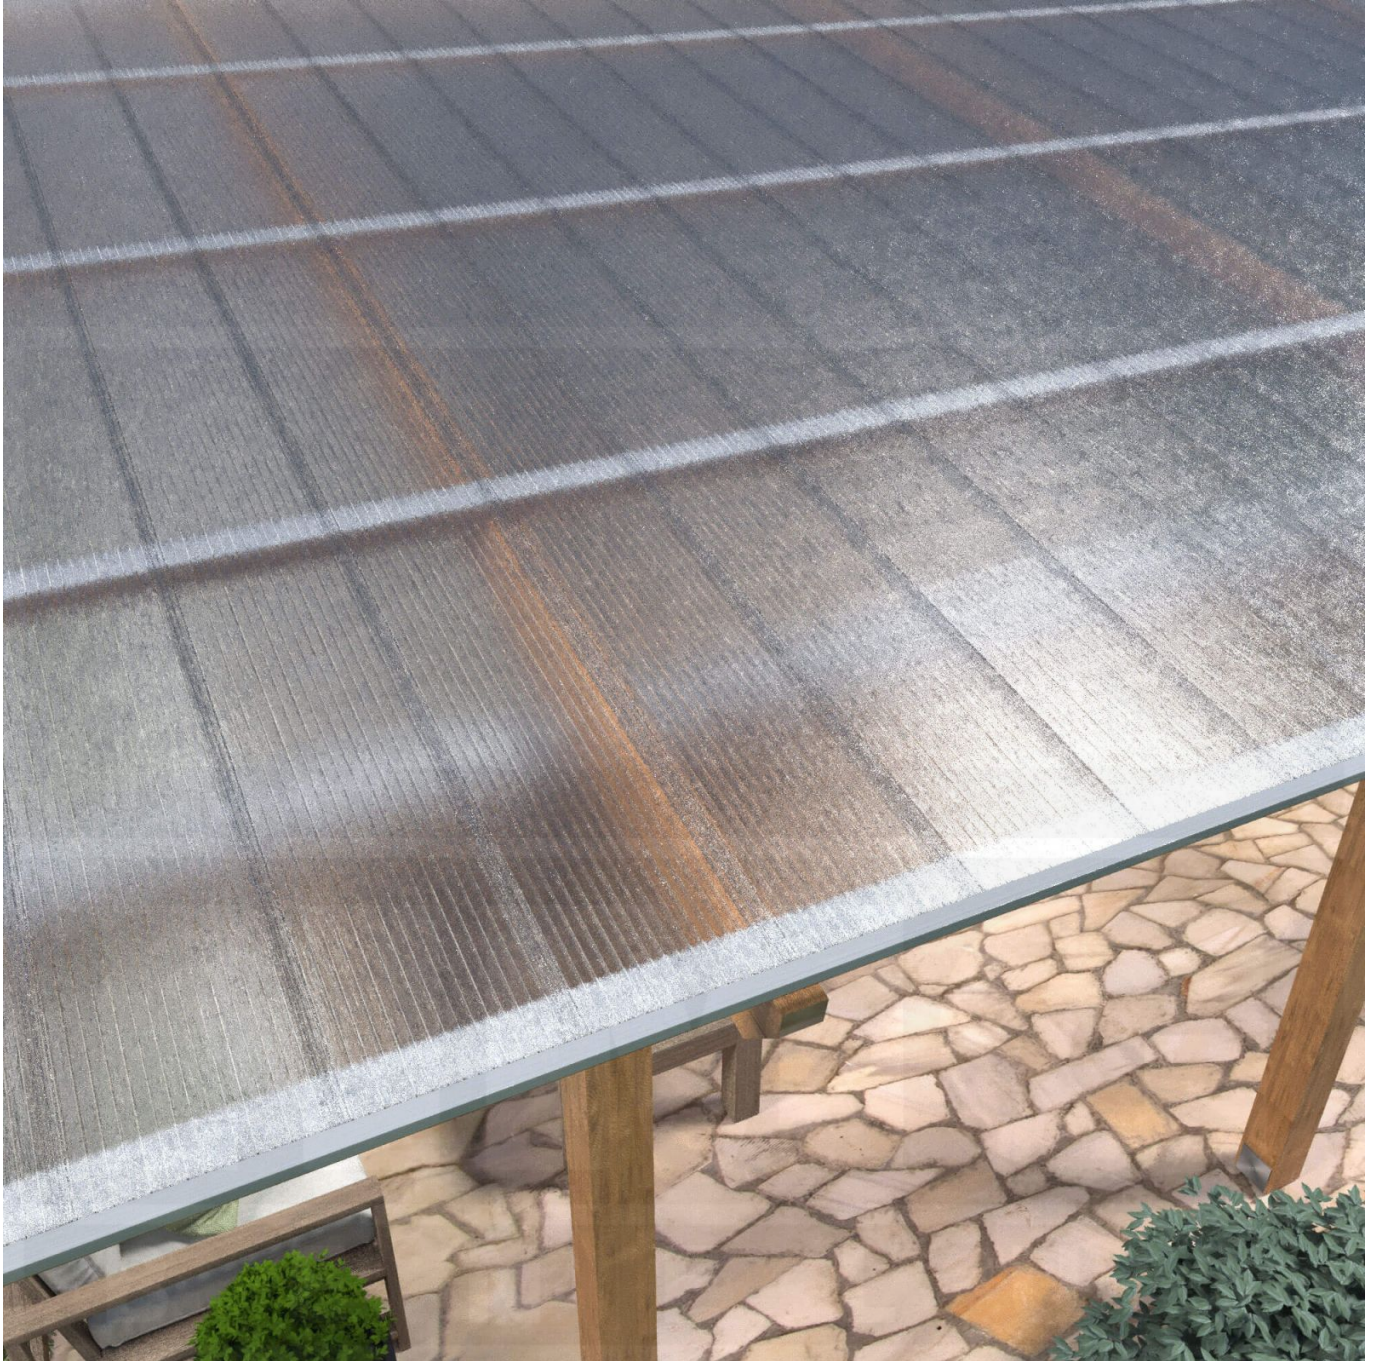

**Polycarbonaat Click Paneel | 16 mm | Voordeelpakket | Plaatbreedte 270 mm  
| Helder, ijs-effect | Breedte 3,00 m | Lengte 4,00 m**

Artikelnr.: 70075CL3040

**Direct naar het artikel:**

Scan deze barcode gewoon met uw mobiel en u komt direct aan naar het product met verdere informatie, afbeeldingen, video's, etc.

### Polycarbonaat kanaalplaten 16 mm

Deze 4-wandige kanaalplaat heeft een dikte van 16 mm en is ook onder de naam VLF-CLICK bekend. Deze polycarbonaat kanaalplaat in de kleur glashelder, laat ca. 65% licht door en is verkrijgbaar in lengtes van 2,5 tot 4,5 m. De platen worden niet op maat gezaagd. De plaatbreedte is 27 cm en de werkende breedte 25 cm. Omdat er 4 platen in een set zitten, komt men op een werkende breedte van 1,00 m.

### Producttoepassingen

Polycarbonaat kanaalplaten zijn aan een kant UV-bestendig, zeer helder, zeer goed bestand tegen normale weersinvloeden, enorm slag- en breukvast, vormstabiel, bestand tegen hoge temperaturen en moeilijk ontvlambaar. PC kanaalplaten worden in de bouw-, tuinbouw-, agrarische (beperkt omdat niet ammoniak bestendig) en de particuliere sector als dakbedekking voor hallen, kassen, stallen, schuurtjes, fietsenstallingen, terrasoverkappingen, veranda's en carports toegepast. Ook worden Polycarbonaat kanaalplaten verticaal voor wanden en afscheidingen toegepast.

### Bijzonderheid

Snelle en eenvoudige montage zonder profielen. Geschikt voor dak (10 ° dakhelling verplicht, anders kan lekkage optreden!) en wand. Blikdichte plaat met mooie kristal-optiek, die toch veel licht doorlaat. Dit set bestaat uit 4 platen!