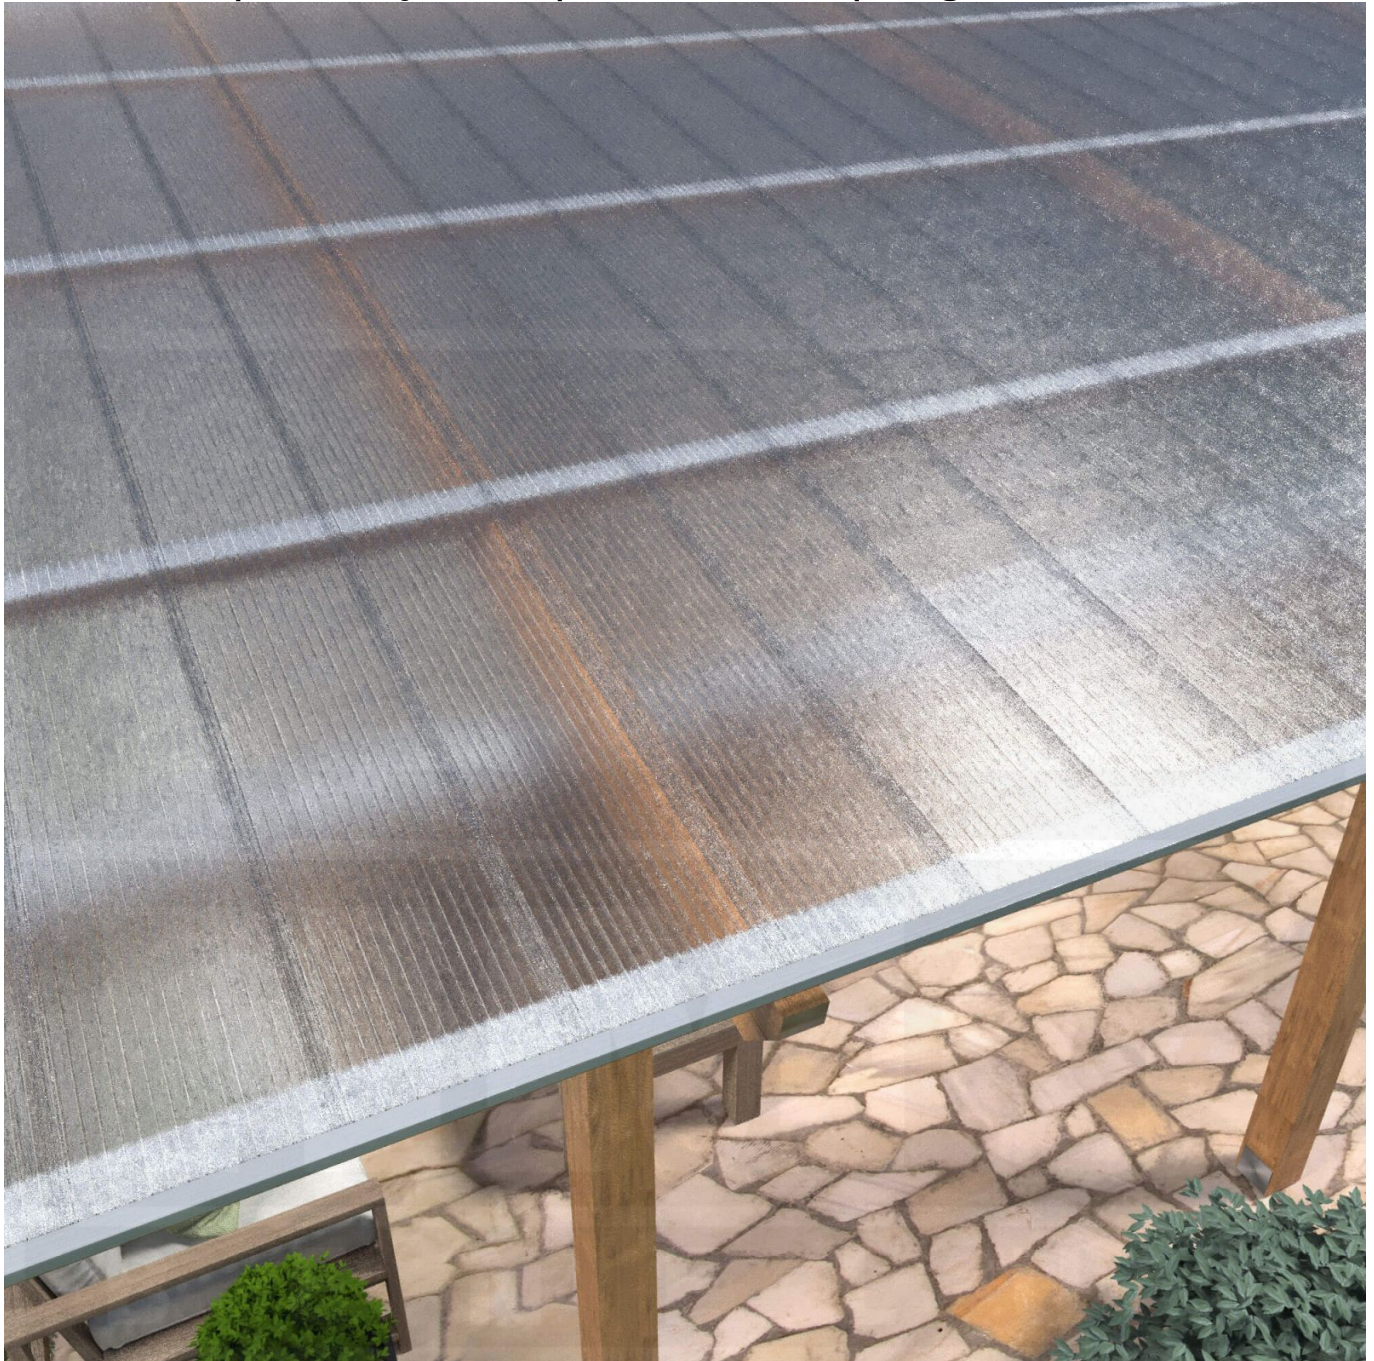

**Polycarbonaat Click Paneel | 16 mm | Voordeelpakket | Plaatbreedte 270 mm  
| Helder, ijs-effect | Breedte 4,00 m | Lengte 2,50 m**

Artikelnr.: 70075CL4025

**Direct naar het artikel:**

Scan deze barcode gewoon met uw mobiel en u komt direct aan naar het product met verdere informatie, afbeeldingen, video's, etc.

### Polycarbonaat kanaalplaten 16 mm

Deze 4-wandige kanaalplaat heeft een dikte van 16 mm en is ook onder de naam VLF-CLICK bekend. Deze polycarbonaat kanaalplaat in de kleur glashelder, laat ca. 65% licht door en is verkrijgbaar in lengtes van 2,5 tot 4,5 m. De platen worden niet op maat gezaagd. De plaatbreedte is 27 cm en de werkende breedte 25 cm. Omdat er 4 platen in een set zitten, komt men op een werkende breedte van 1,00 m.

### Producttoepassingen

Polycarbonaat kanaalplaten zijn aan een kant UV-bestendig, zeer helder, zeer goed bestand tegen normale weersinvloeden, enorm slag- en breukvast, vormstabiel, bestand tegen hoge temperaturen en moeilijk ontvlambaar. PC kanaalplaten worden in de bouw-, tuinbouw-, agrarische (beperkt omdat niet ammoniak bestendig) en de particuliere sector als dakbedekking voor hallen, kassen, stallen, schuurtjes, fietsenstallingen, terrasoverkappingen, veranda's en carports toegepast. Ook worden Polycarbonaat kanaalplaten verticaal voor wanden en afscheidingen toegepast.

### Bijzonderheid

Snelle en eenvoudige montage zonder profielen. Geschikt voor dak (10 ° dakhelling verplicht, anders kan lekkage optreden!) en wand. Blikdichte plaat met mooie kristal-optiek, die toch veel licht doorlaat. Dit set bestaat uit 4 platen!