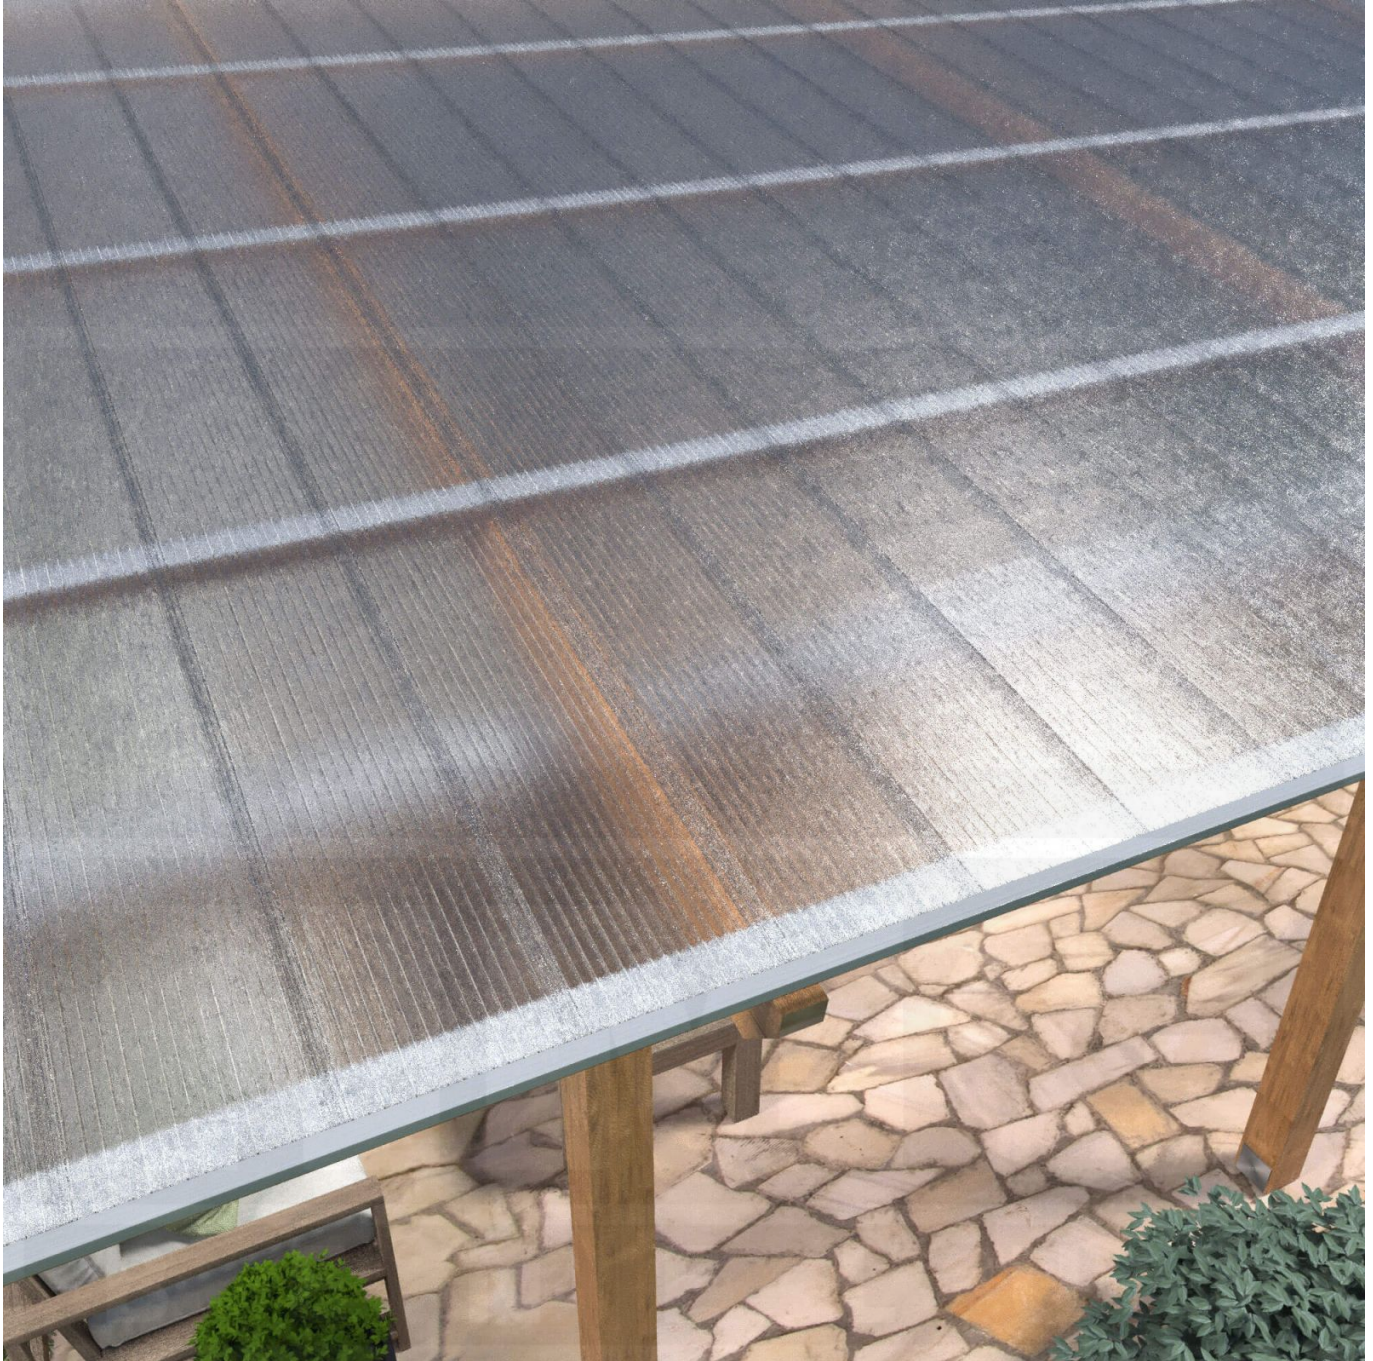

**Polycarbonaat Click Paneel | 16 mm | Voordeelpakket | Plaatbreedte 270 mm
| Helder, ijs-effect | Breedte 4,00 m | Lengte 3,50 m**

Artikelnr.: 70075CL4035

Direct naar het artikel:

Scan deze barcode gewoon met uw mobiel en u komt direct aan naar het product met verdere informatie, afbeeldingen, video's, etc.

Productinfo

Polycarbonaat kanaalplaten 16 mm

Deze 4-wandige kanaalplaat heeft een dikte van 16 mm en is ook onder de naam VLF-CLICK bekend. Deze polycarbonaat kanaalplaat in de kleur glashelder, laat ca. 65% licht door en is verkrijgbaar in lengtes van 2,5 tot 4,5 m. De platen worden niet op maat gezaagd. De plaatbreedte is 27 cm en de werkende breedte 25 cm. Omdat er 4 platen in een set zitten, komt men op een werkende breedte van 1,00 m.

Producttoepassingen

Polycarbonaat kanaalplaten zijn aan een kant UV-bestendig, zeer helder, zeer goed bestand tegen normale weersinvloeden, enorm slag- en breukvast, vormstabiel, bestand tegen hoge temperaturen en moeilijk ontvlambaar. PC kanaalplaten worden in de bouw-, tuinbouw-, agrarische (beperkt omdat niet ammoniak bestendig) en de particuliere sector als dakbedekking voor hallen, kassen, stallen, schuurtjes, fietsenstallingen, terrasoverkappingen, veranda's en carports toegepast. Ook worden Polycarbonaat kanaalplaten verticaal voor wanden en afscheidingen toegepast.

Bijzonderheid

Snelle en eenvoudige montage zonder profielen. Geschikt voor dak (10 ° dakhelling verplicht, anders kan lekkage optreden!) en wand. Blikdichte plaat met mooie kristal-optiek, die toch veel licht doorlaat. Dit set bestaat uit 4 platen!