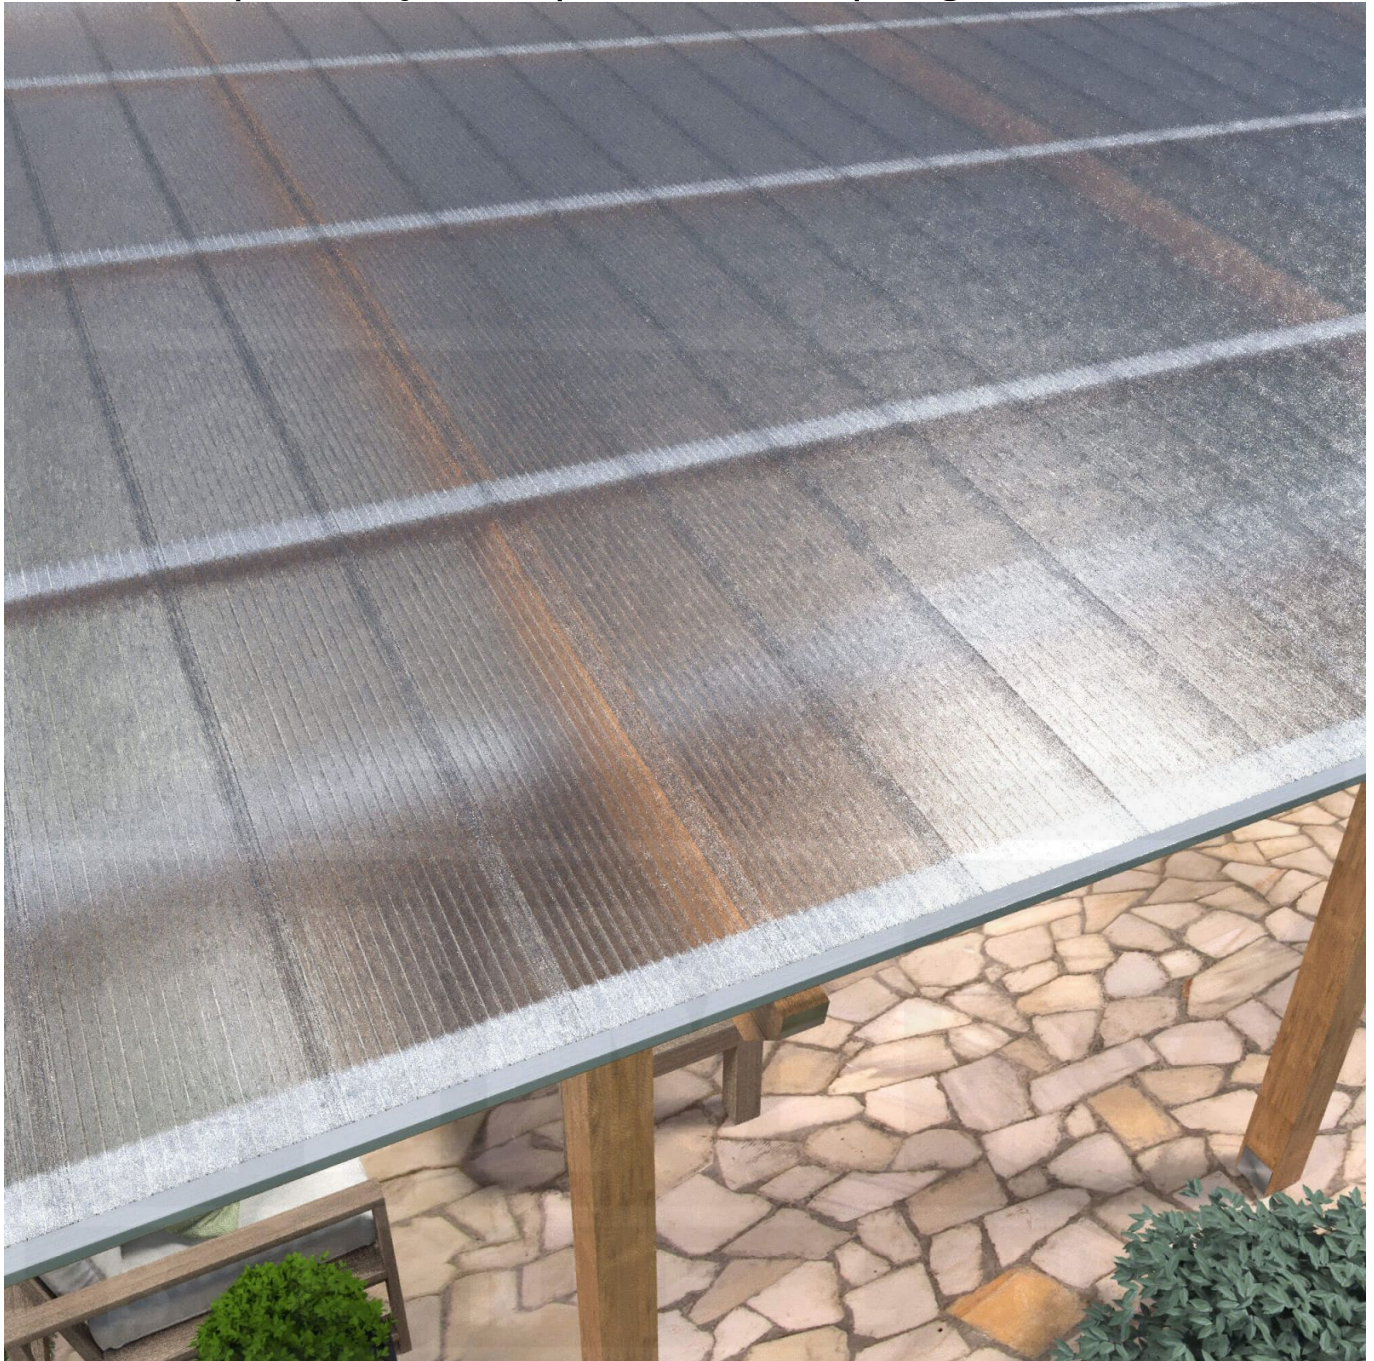

**Polycarbonaat Click Paneel | 16 mm | Voordeelpakket | Plaatbreedte 270 mm  
| Helder, ijs-effect | Breedte 5,00 m | Lengte 2,50 m**

Artikelnr.: 70075CL5025

**Direct naar het artikel:**

Scan deze barcode gewoon met uw mobiel en u komt direct aan naar het product met verdere informatie, afbeeldingen, video's, etc.

### Polycarbonaat kanaalplaten 16 mm

Deze 4-wandige kanaalplaat heeft een dikte van 16 mm en is ook onder de naam VLF-CLICK bekend. Deze polycarbonaat kanaalplaat in de kleur glashelder, laat ca. 65% licht door en is verkrijgbaar in lengtes van 2,5 tot 4,5 m. De platen worden niet op maat gezaagd. De plaatbreedte is 27 cm en de werkende breedte 25 cm. Omdat er 4 platen in een set zitten, komt men op een werkende breedte van 1,00 m.

### Producttoepassingen

Polycarbonaat kanaalplaten zijn aan een kant UV-bestendig, zeer helder, zeer goed bestand tegen normale weersinvloeden, enorm slag- en breukvast, vormstabiel, bestand tegen hoge temperaturen en moeilijk ontvlambaar. PC kanaalplaten worden in de bouw-, tuinbouw-, agrarische (beperkt omdat niet ammoniak bestendig) en de particuliere sector als dakbedekking voor hallen, kassen, stallen, schuurtjes, fietsenstallingen, terrasoverkappingen, veranda's en carports toegepast. Ook worden Polycarbonaat kanaalplaten verticaal voor wanden en afscheidingen toegepast.

### Bijzonderheid

Snelle en eenvoudige montage zonder profielen. Geschikt voor dak (10 ° dakhelling verplicht, anders kan lekkage optreden!) en wand. Blikdichte plaat met mooie kristal-optiek, die toch veel licht doorlaat. Dit set bestaat uit 4 platen!