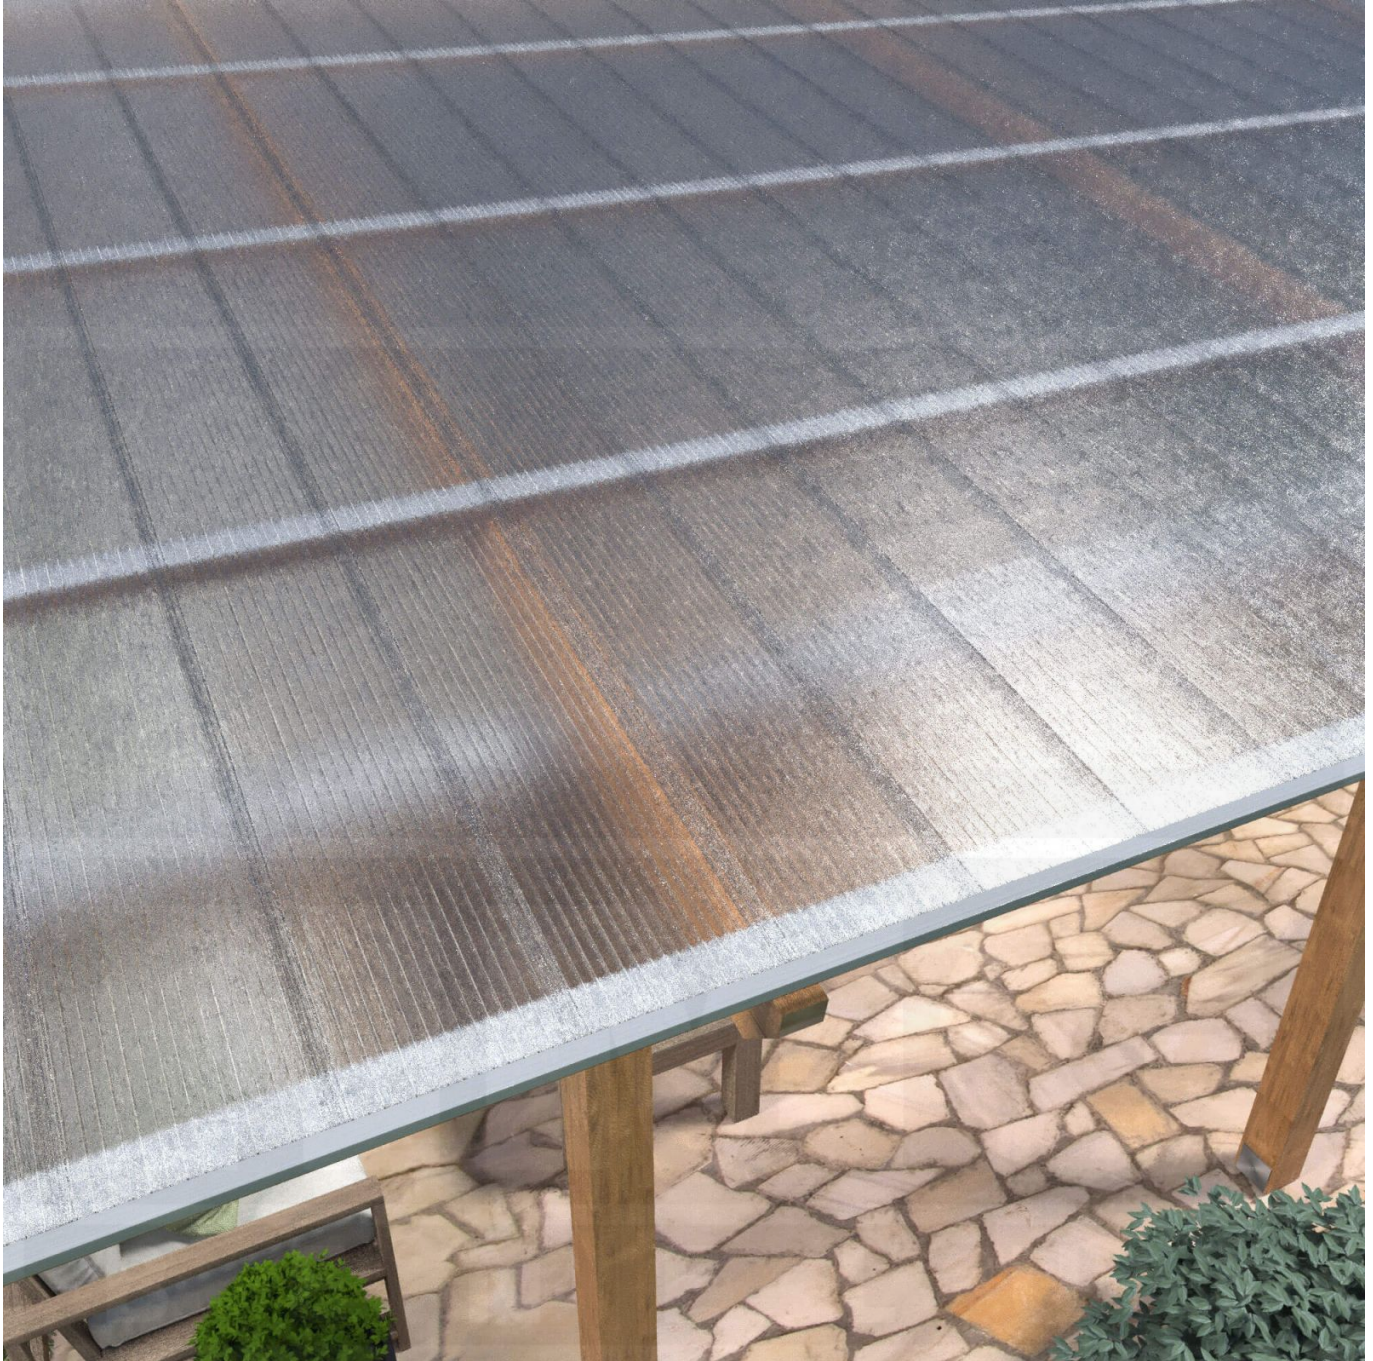

**Polycarbonaat Click Paneel | 16 mm | Voordeelpakket | Plaatbreedte 270 mm  
| Helder, ijs-effect | Breedte 5,00 m | Lengte 4,50 m**

Artikelnr.: 70075CL5045

**Direct naar het artikel:**

Scan deze barcode gewoon met uw mobiel en u komt direct aan naar het product met verdere informatie, afbeeldingen, video's, etc.

### Polycarbonaat kanaalplaten 16 mm

Deze 4-wandige kanaalplaat heeft een dikte van 16 mm en is ook onder de naam VLF-CLICK bekend. Deze polycarbonaat kanaalplaat in de kleur glashelder, laat ca. 65% licht door en is verkrijgbaar in lengtes van 2,5 tot 4,5 m. De platen worden niet op maat gezaagd. De plaatbreedte is 27 cm en de werkende breedte 25 cm. Omdat er 4 platen in een set zitten, komt men op een werkende breedte van 1,00 m.

### Producttoepassingen

Polycarbonaat kanaalplaten zijn aan een kant UV-bestendig, zeer helder, zeer goed bestand tegen normale weersinvloeden, enorm slag- en breukvast, vormstabiel, bestand tegen hoge temperaturen en moeilijk ontvlambaar. PC kanaalplaten worden in de bouw-, tuinbouw-, agrarische (beperkt omdat niet ammoniak bestendig) en de particuliere sector als dakbedekking voor hallen, kassen, stallen, schuurtjes, fietsenstallingen, terrasoverkappingen, veranda's en carports toegepast. Ook worden Polycarbonaat kanaalplaten verticaal voor wanden en afscheidingen toegepast.

### Bijzonderheid

Snelle en eenvoudige montage zonder profielen. Geschikt voor dak (10 ° dakhelling verplicht, anders kan lekkage optreden!) en wand. Blikdichte plaat met mooie kristal-optiek, die toch veel licht doorlaat. Dit set bestaat uit 4 platen!