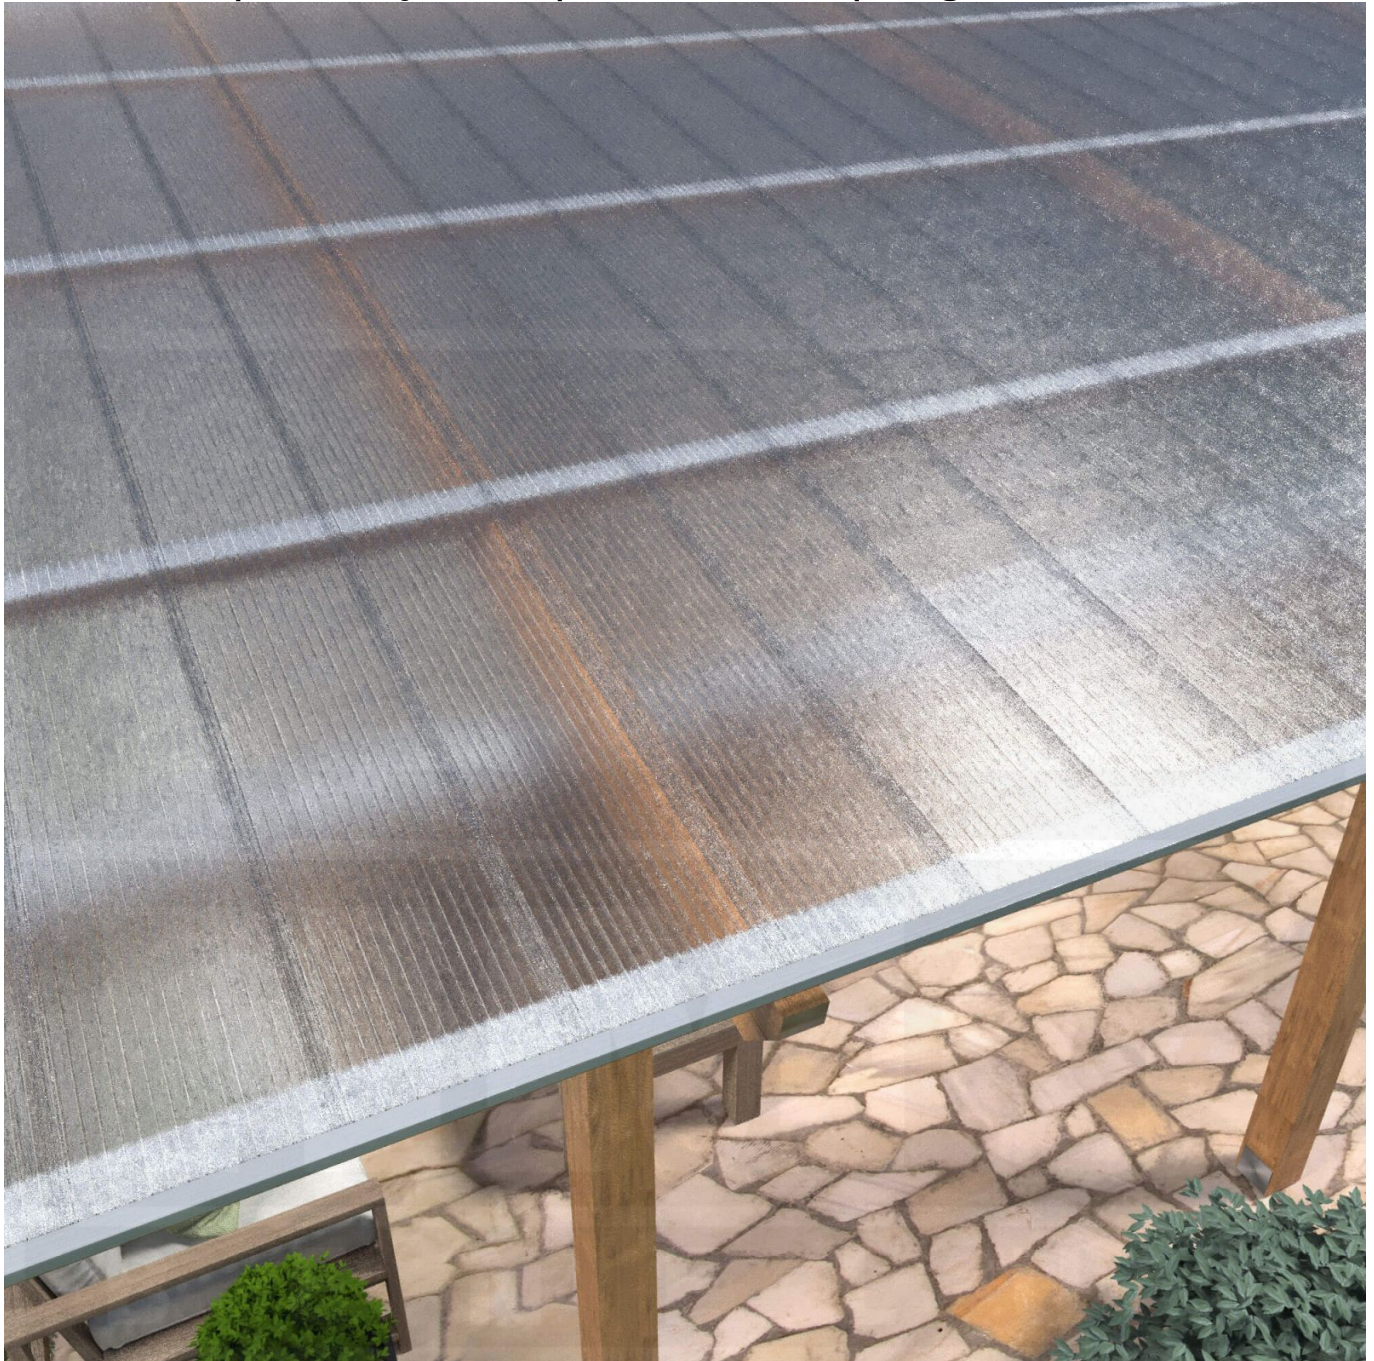

**Polycarbonaat Click Paneel | 16 mm | Voordeelpakket | Plaatbreedte 270 mm
| Helder, ijs-effect | Breedte 6,00 m | Lengte 2,50 m**

Artikelnr.: 70075CL6025

Direct naar het artikel:

Scan deze barcode gewoon met uw mobiel en u komt direct aan naar het product met verdere informatie, afbeeldingen, video's, etc.

Productinfo

Polycarbonaat kanaalplaten 16 mm

Deze 4-wandige kanaalplaat heeft een dikte van 16 mm en is ook onder de naam VLF-CLICK bekend. Deze polycarbonaat kanaalplaat in de kleur glashelder, laat ca. 65% licht door en is verkrijgbaar in lengtes van 2,5 tot 4,5 m. De platen worden niet op maat gezaagd. De plaatbreedte is 27 cm en de werkende breedte 25 cm. Omdat er 4 platen in een set zitten, komt men op een werkende breedte van 1,00 m.

Producttoepassingen

Polycarbonaat kanaalplaten zijn aan een kant UV-bestendig, zeer helder, zeer goed bestand tegen normale weersinvloeden, enorm slag- en breukvast, vormstabiel, bestand tegen hoge temperaturen en moeilijk ontvlambaar. PC kanaalplaten worden in de bouw-, tuinbouw-, agrarische (beperkt omdat niet ammoniak bestendig) en de particuliere sector als dakbedekking voor hallen, kassen, stallen, schuurtjes, fietsenstallingen, terrasoverkappingen, veranda's en carports toegepast. Ook worden Polycarbonaat kanaalplaten verticaal voor wanden en afscheidingen toegepast.

Bijzonderheid

Snelle en eenvoudige montage zonder profielen. Geschikt voor dak (10 ° dakhelling verplicht, anders kan lekkage optreden!) en wand. Blikdichte plaat met mooie kristal-optiek, die toch veel licht doorlaat. Dit set bestaat uit 4 platen!