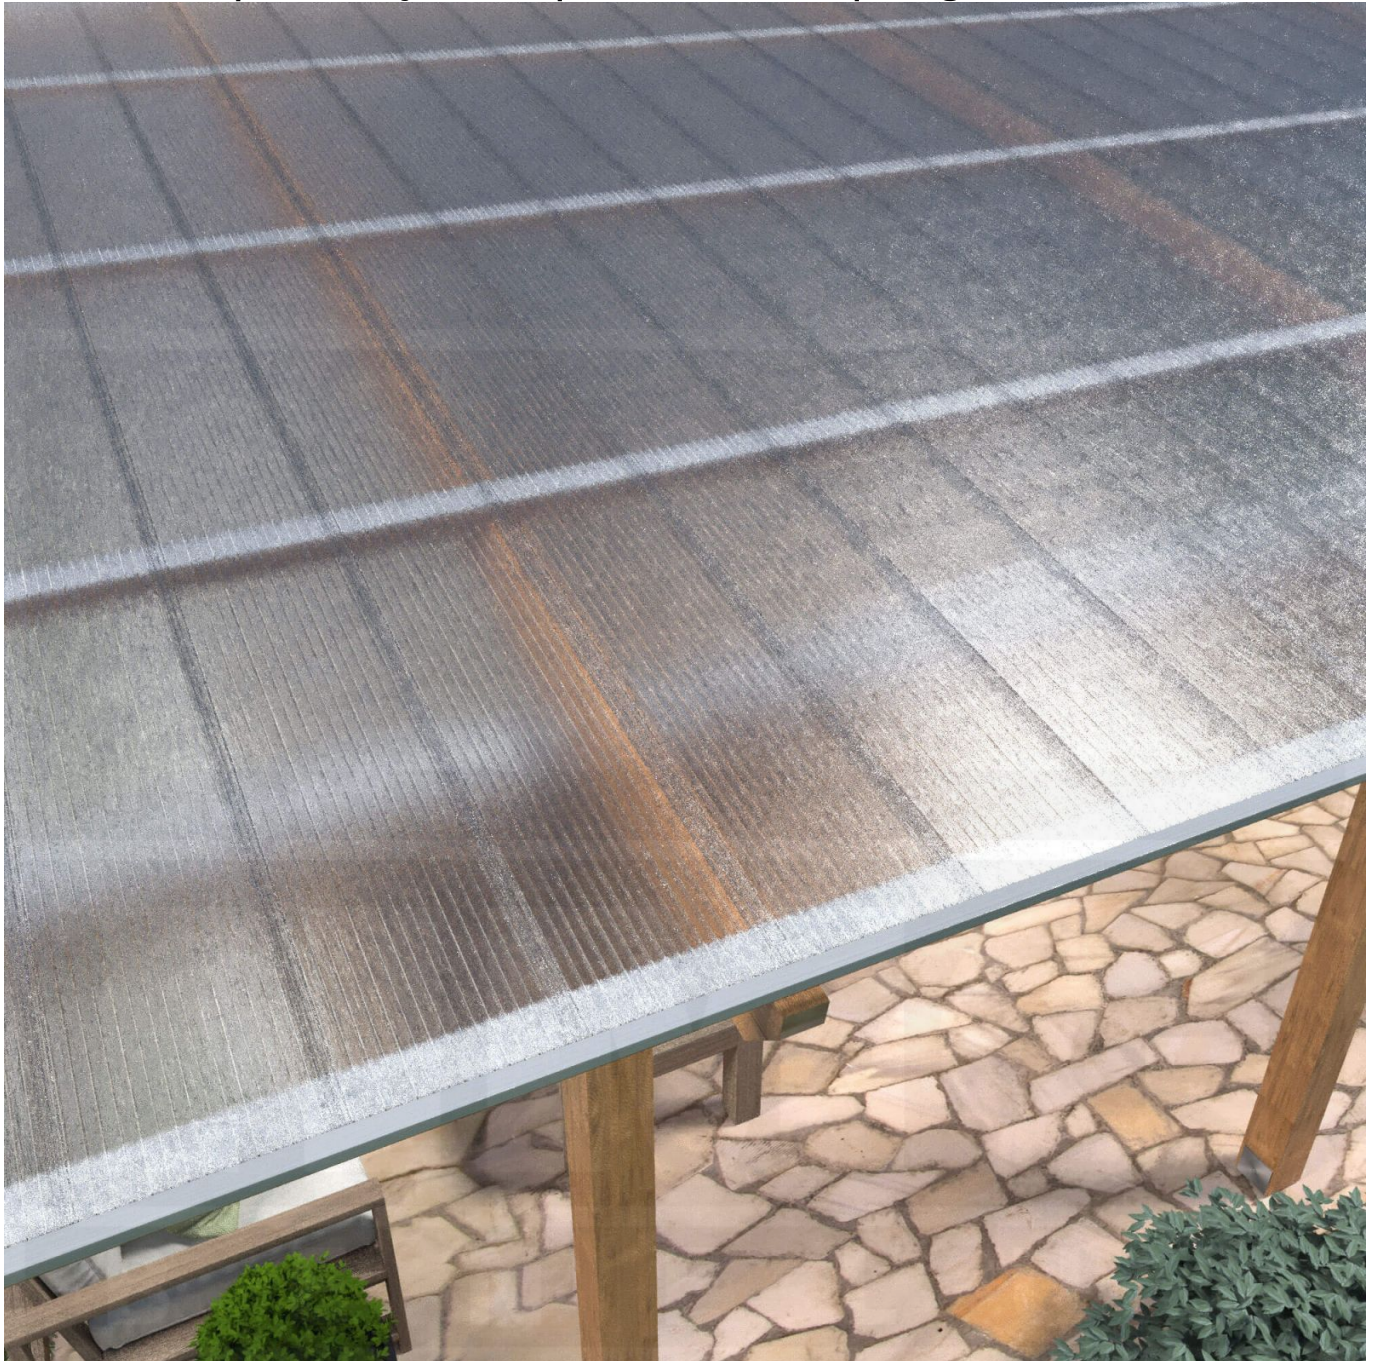

**Polycarbonaat Click Paneel | 16 mm | Voordeelpakket | Plaatbreedte 270 mm
| Helder, ijs-effect | Breedte 6,00 m | Lengte 3,00 m**

Artikelnr.: 70075CL6030

Direct naar het artikel:

Scan deze barcode gewoon met uw mobiel en u komt direct aan naar het product met verdere informatie, afbeeldingen, video's, etc.

Productinfo

Polycarbonaat kanaalplaten 16 mm

Deze 4-wandige kanaalplaat heeft een dikte van 16 mm en is ook onder de naam VLF-CLICK bekend. Deze polycarbonaat kanaalplaat in de kleur glashelder, laat ca. 65% licht door en is verkrijgbaar in lengtes van 2,5 tot 4,5 m. De platen worden niet op maat gezaagd. De plaatbreedte is 27 cm en de werkende breedte 25 cm. Omdat er 4 platen in een set zitten, komt men op een werkende breedte van 1,00 m.

Producttoepassingen

Polycarbonaat kanaalplaten zijn aan een kant UV-bestendig, zeer helder, zeer goed bestand tegen normale weersinvloeden, enorm slag- en breukvast, vormstabiel, bestand tegen hoge temperaturen en moeilijk ontvlambaar. PC kanaalplaten worden in de bouw-, tuinbouw-, agrarische (beperkt omdat niet ammoniak bestendig) en de particuliere sector als dakbedekking voor hallen, kassen, stallen, schuurtjes, fietsenstallingen, terrasoverkappingen, veranda's en carports toegepast. Ook worden Polycarbonaat kanaalplaten verticaal voor wanden en afscheidingen toegepast.

Bijzonderheid

Snelle en eenvoudige montage zonder profielen. Geschikt voor dak (10 ° dakhelling verplicht, anders kan lekkage optreden!) en wand. Blikdichte plaat met mooie kristal-optiek, die toch veel licht doorlaat. Dit set bestaat uit 4 platen!