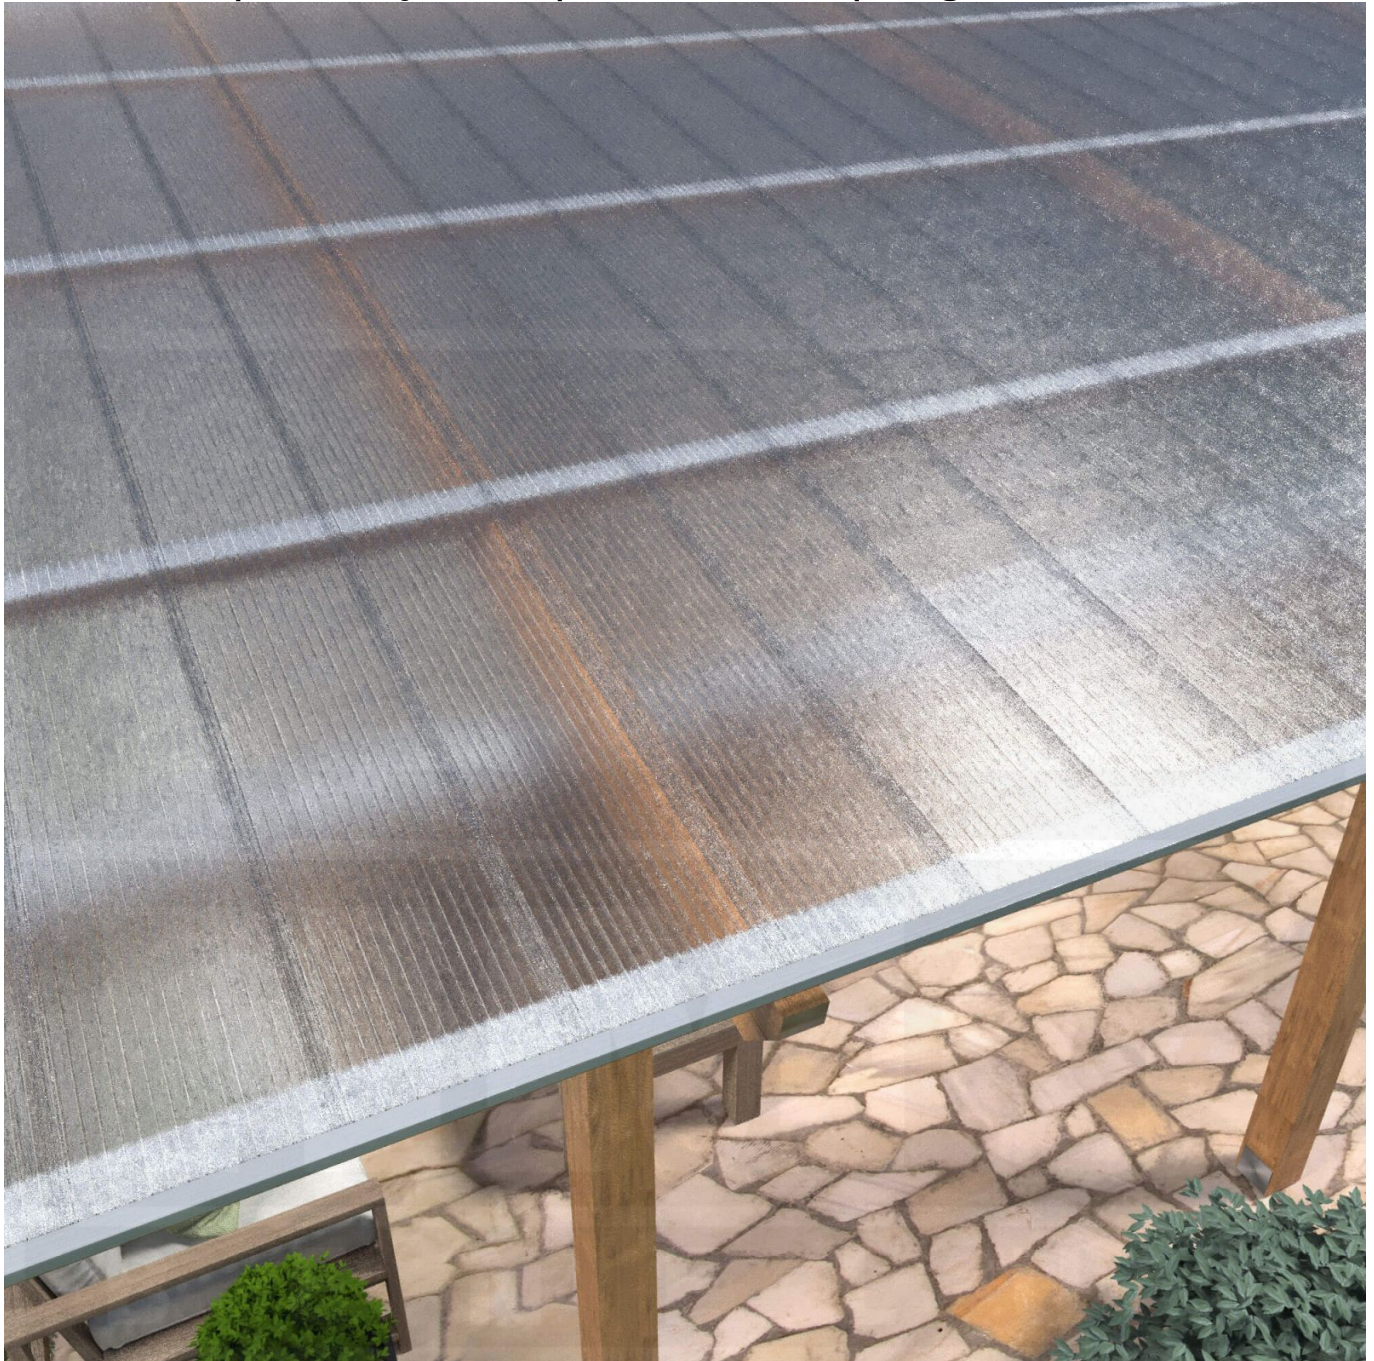

**Polycarbonaat Click Paneel | 16 mm | Voordeelpakket | Plaatbreedte 270 mm
| Helder, ijs-effect | Breedte 7,00 m | Lengte 4,00 m**

Artikelnr.: 70075CL7040

Direct naar het artikel:

Scan deze barcode gewoon met uw mobiel en u komt direct aan naar het product met verdere informatie, afbeeldingen, video's, etc.

Productinfo

Polycarbonaat kanaalplaten 16 mm

Deze 4-wandige kanaalplaat heeft een dikte van 16 mm en is ook onder de naam VLF-CLICK bekend. Deze polycarbonaat kanaalplaat in de kleur glashelder, laat ca. 65% licht door en is verkrijgbaar in lengtes van 2,5 tot 4,5 m. De platen worden niet op maat gezaagd. De plaatbreedte is 27 cm en de werkende breedte 25 cm. Omdat er 4 platen in een set zitten, komt men op een werkende breedte van 1,00 m.

Producttoepassingen

Polycarbonaat kanaalplaten zijn aan een kant UV-bestendig, zeer helder, zeer goed bestand tegen normale weersinvloeden, enorm slag- en breukvast, vormstabiel, bestand tegen hoge temperaturen en moeilijk ontvlambaar. PC kanaalplaten worden in de bouw-, tuinbouw-, agrarische (beperkt omdat niet ammoniak bestendig) en de particuliere sector als dakbedekking voor hallen, kassen, stallen, schuurtjes, fietsenstallingen, terrasoverkappingen, veranda's en carports toegepast. Ook worden Polycarbonaat kanaalplaten verticaal voor wanden en afscheidingen toegepast.

Bijzonderheid

Snelle en eenvoudige montage zonder profielen. Geschikt voor dak (10 ° dakhelling verplicht, anders kan lekkage optreden!) en wand. Blikdichte plaat met mooie kristal-optiek, die toch veel licht doorlaat. Dit set bestaat uit 4 platen!