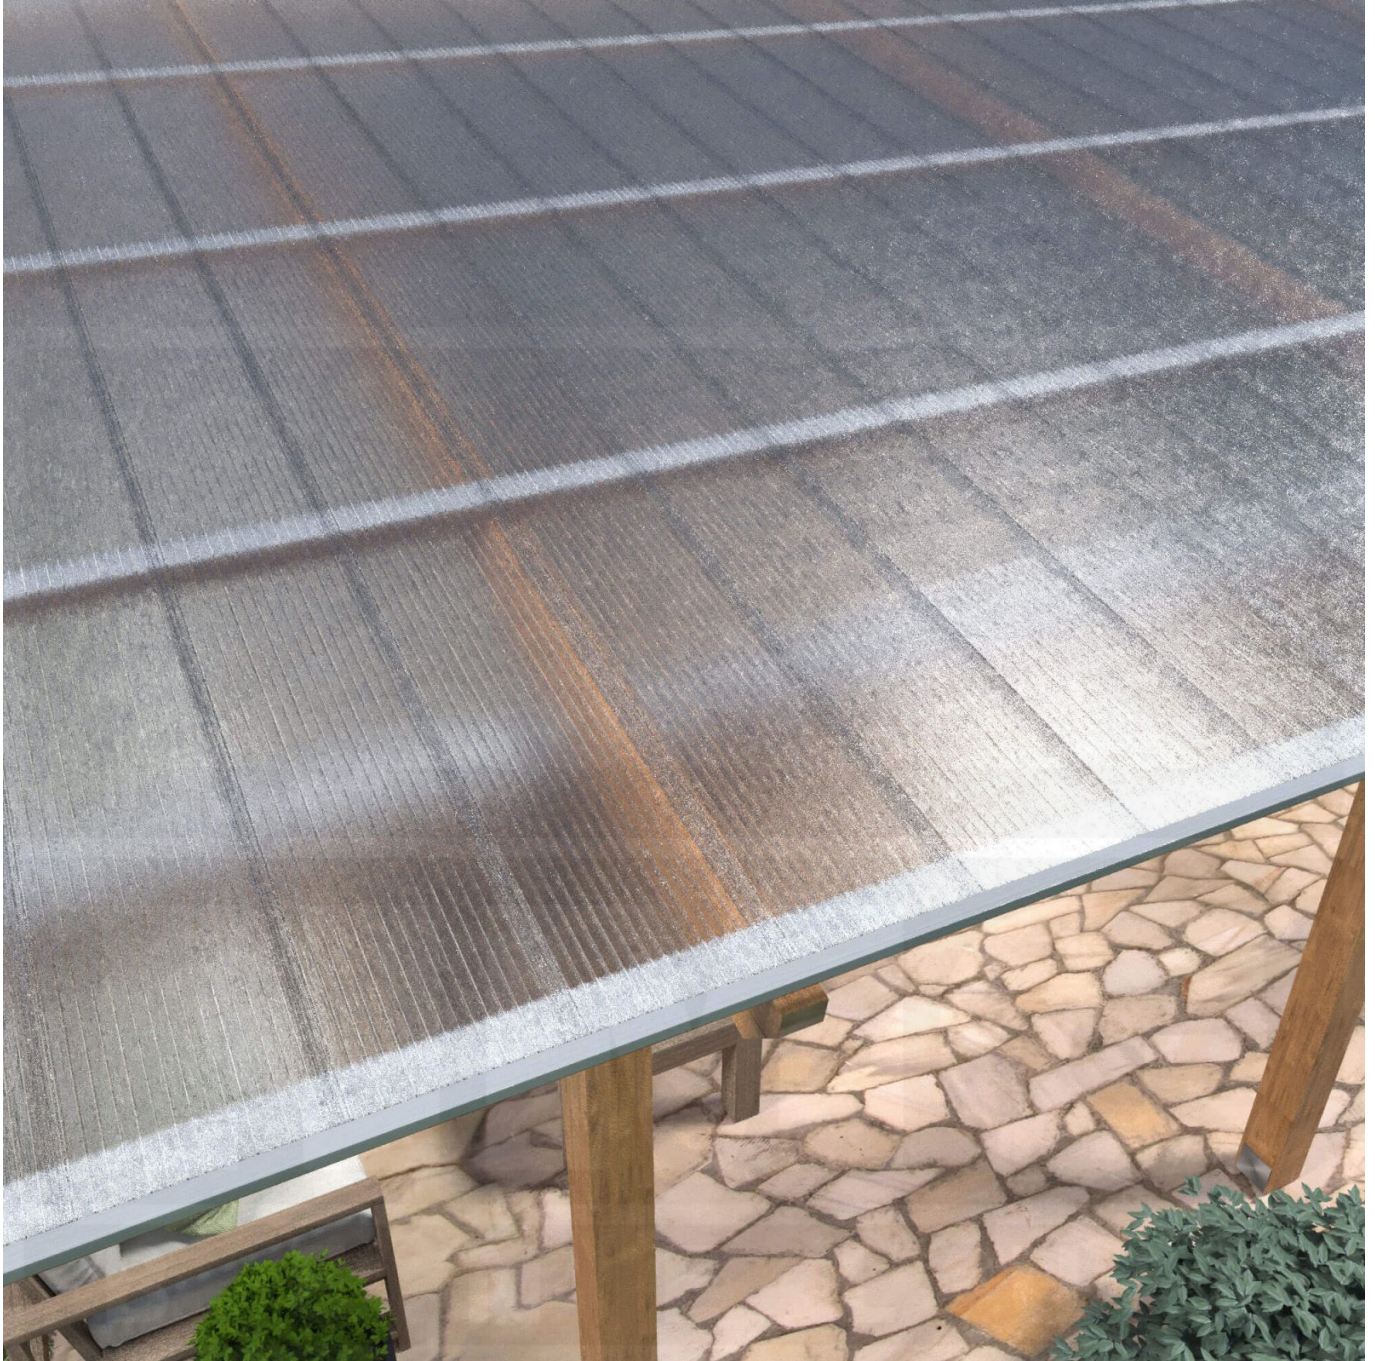

**Polycarbonaat Click Paneel | 16 mm | Voordeelpakket | Plaatbreedte 270 mm  
| Helder, ijs-effect | Breedte 8,00 m | Lengte 3,00 m**

Artikelnr.: 70075CL8030

**Direct naar het artikel:**

Scan deze barcode gewoon met uw mobiel en u komt direct aan naar het product met verdere informatie, afbeeldingen, video's, etc.

### Polycarbonaat kanaalplaten 16 mm

Deze 4-wandige kanaalplaat heeft een dikte van 16 mm en is ook onder de naam VLF-CLICK bekend. Deze polycarbonaat kanaalplaat in de kleur glashelder, laat ca. 65% licht door en is verkrijgbaar in lengtes van 2,5 tot 4,5 m. De platen worden niet op maat gezaagd. De plaatbreedte is 27 cm en de werkende breedte 25 cm. Omdat er 4 platen in een set zitten, komt men op een werkende breedte van 1,00 m.

### Producttoepassingen

Polycarbonaat kanaalplaten zijn aan een kant UV-bestendig, zeer helder, zeer goed bestand tegen normale weersinvloeden, enorm slag- en breukvast, vormstabiel, bestand tegen hoge temperaturen en moeilijk ontvlambaar. PC kanaalplaten worden in de bouw-, tuinbouw-, agrarische (beperkt omdat niet ammoniak bestendig) en de particuliere sector als dakbedekking voor hallen, kassen, stallen, schuurtjes, fietsenstallingen, terrasoverkappingen, veranda's en carports toegepast. Ook worden Polycarbonaat kanaalplaten verticaal voor wanden en afscheidingen toegepast.