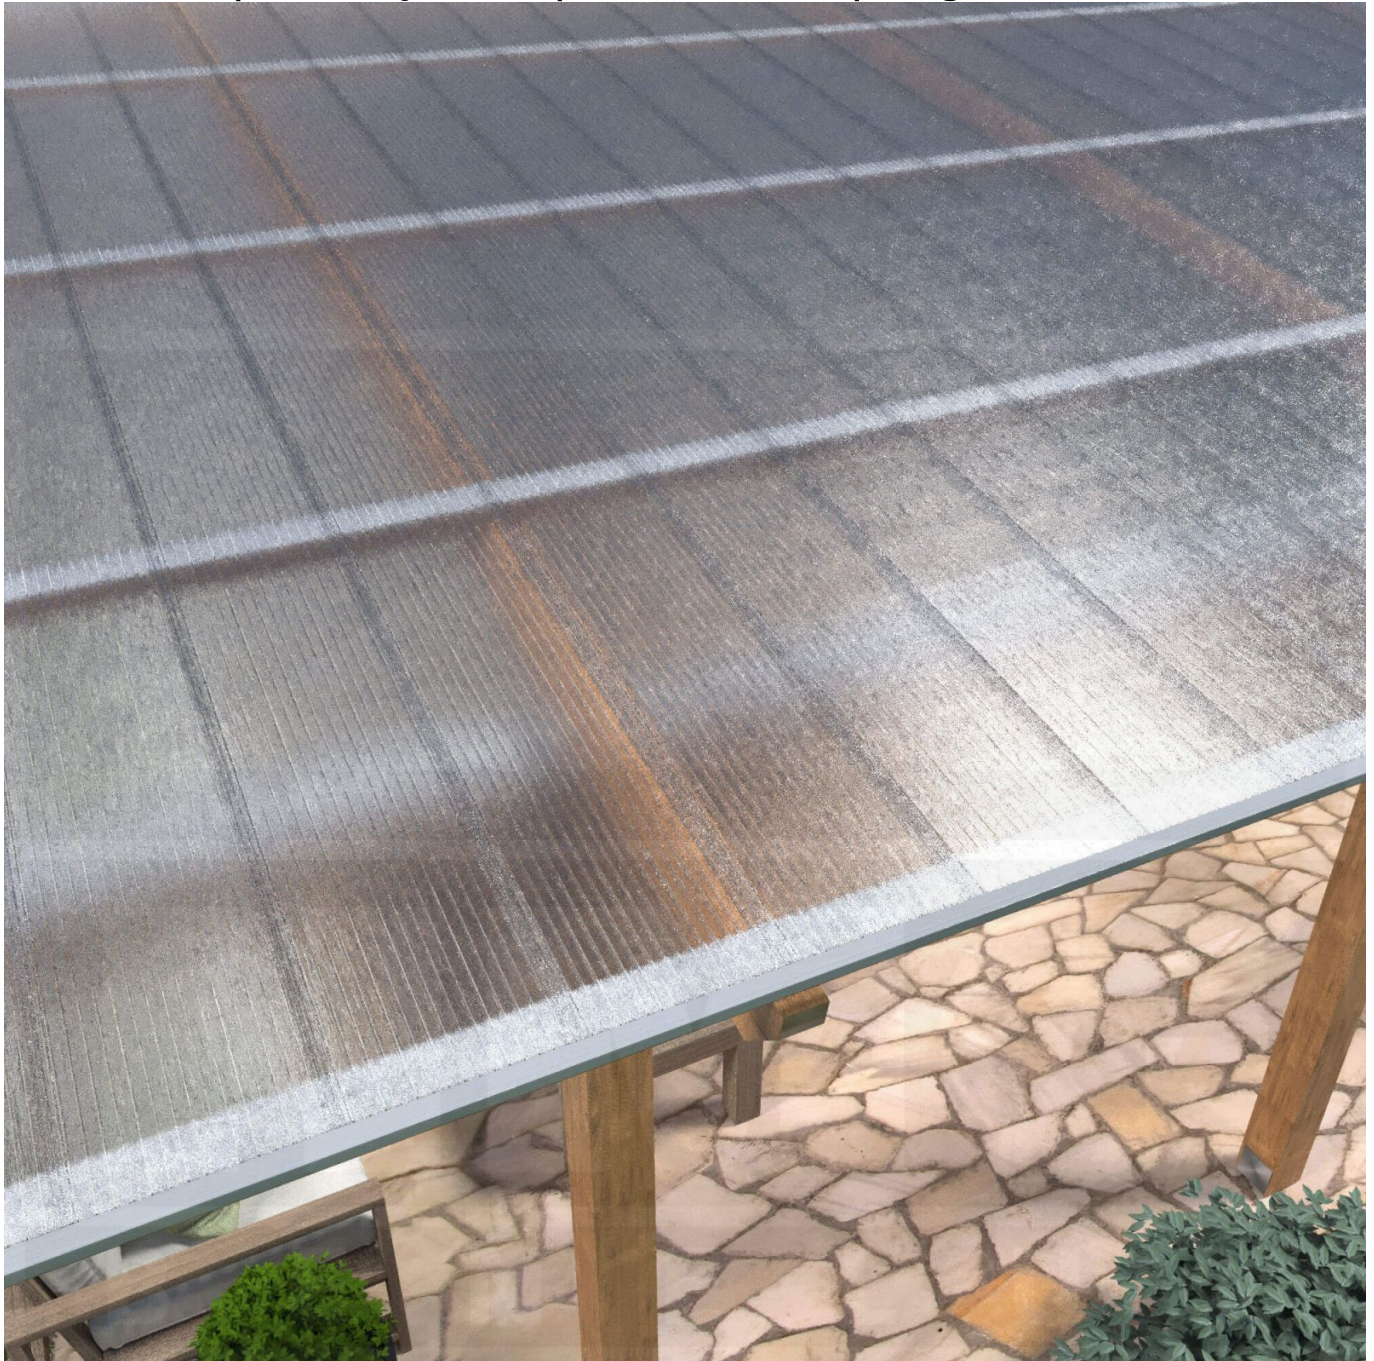

**Polycarbonaat Click Paneel | 16 mm | Voordeelpakket | Plaatbreedte 270 mm  
| Helder, ijs-effect | Breedte 8,00 m | Lengte 4,50 m**

Artikelnr.: 70075CL8045

**Direct naar het artikel:**

Scan deze barcode gewoon met uw mobiel en u komt direct aan naar het product met verdere informatie, afbeeldingen, video's, etc.

### Polycarbonaat kanaalplaten 16 mm

Deze 4-wandige kanaalplaat heeft een dikte van 16 mm en is ook onder de naam VLF-CLICK bekend. Deze polycarbonaat kanaalplaat in de kleur glashelder, laat ca. 65% licht door en is verkrijgbaar in lengtes van 2,5 tot 4,5 m. De platen worden niet op maat gezaagd. De plaatbreedte is 27 cm en de werkende breedte 25 cm. Omdat er 4 platen in een set zitten, komt men op een werkende breedte van 1,00 m.

### Producttoepassingen

Polycarbonaat kanaalplaten zijn aan een kant UV-bestendig, zeer helder, zeer goed bestand tegen normale weersinvloeden, enorm slag- en breukvast, vormstabiel, bestand tegen hoge temperaturen en moeilijk ontvlambaar. PC kanaalplaten worden in de bouw-, tuinbouw-, agrarische (beperkt omdat niet ammoniak bestendig) en de particuliere sector als dakbedekking voor hallen, kassen, stallen, schuurtjes, fietsenstallingen, terrasoverkappingen, veranda's en carports toegepast. Ook worden Polycarbonaat kanaalplaten verticaal voor wanden en afscheidingen toegepast.

### Bijzonderheid

Snelle en eenvoudige montage zonder profielen. Geschikt voor dak (10 ° dakhelling verplicht, anders kan lekkage optreden!) en wand. Blikdichte plaat met mooie kristal-optiek, die toch veel licht doorlaat. Dit set bestaat uit 4 platen!