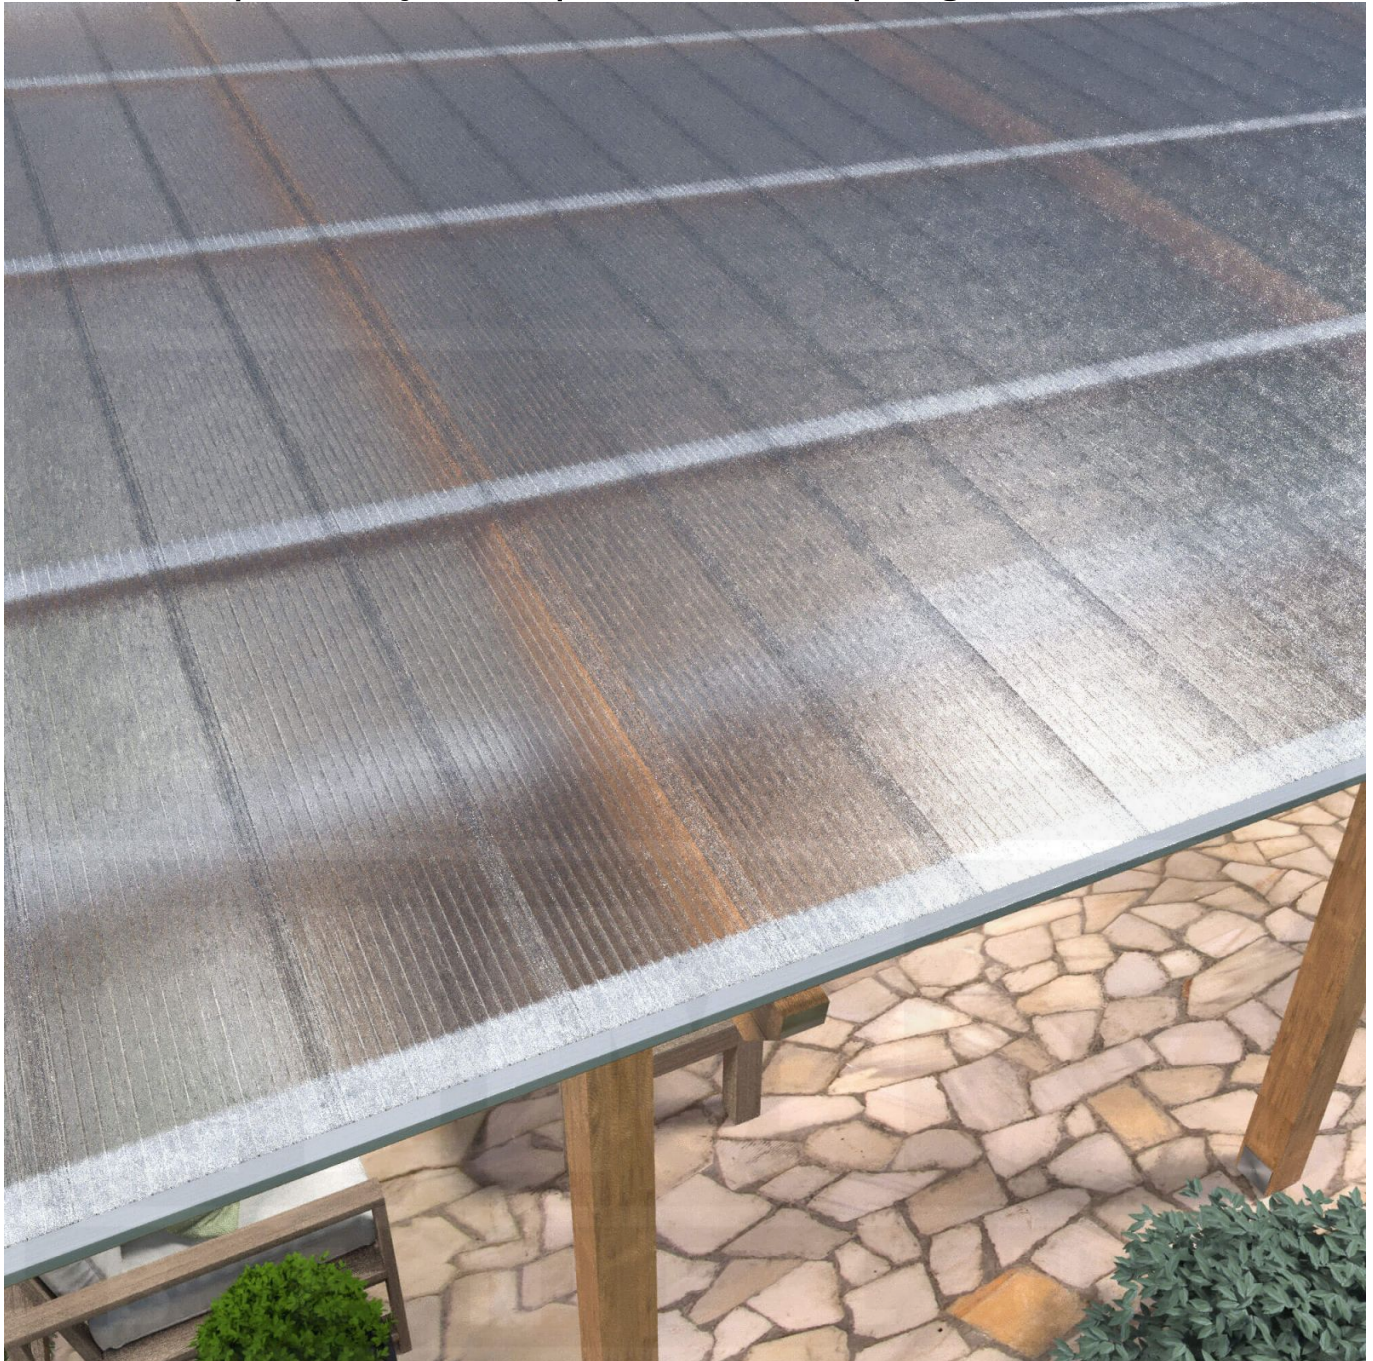

**Polycarbonaat Click Paneel | 16 mm | Voordeelpakket | Plaatbreedte 270 mm
| Helder, ijs-effect | Breedte 9,00 m | Lengte 2,50 m**

Artikelnr.: 70075CL9025

Direct naar het artikel:

Scan deze barcode gewoon met uw mobiel en u komt direct aan naar het product met verdere informatie, afbeeldingen, video's, etc.

Productinfo

Polycarbonaat kanaalplaten 16 mm

Deze 4-wandige kanaalplaat heeft een dikte van 16 mm en is ook onder de naam VLF-CLICK bekend. Deze polycarbonaat kanaalplaat in de kleur glashelder, laat ca. 65% licht door en is verkrijgbaar in lengtes van 2,5 tot 4,5 m. De platen worden niet op maat gezaagd. De plaatbreedte is 27 cm en de werkende breedte 25 cm. Omdat er 4 platen in een set zitten, komt men op een werkende breedte van 1,00 m.

Producttoepassingen

Polycarbonaat kanaalplaten zijn aan een kant UV-bestendig, zeer helder, zeer goed bestand tegen normale weersinvloeden, enorm slag- en breukvast, vormstabiel, bestand tegen hoge temperaturen en moeilijk ontvlambaar. PC kanaalplaten worden in de bouw-, tuinbouw-, agrarische (beperkt omdat niet ammoniak bestendig) en de particuliere sector als dakbedekking voor hallen, kassen, stallen, schuurtjes, fietsenstallingen, terrasoverkappingen, veranda's en carports toegepast. Ook worden Polycarbonaat kanaalplaten verticaal voor wanden en afscheidingen toegepast.