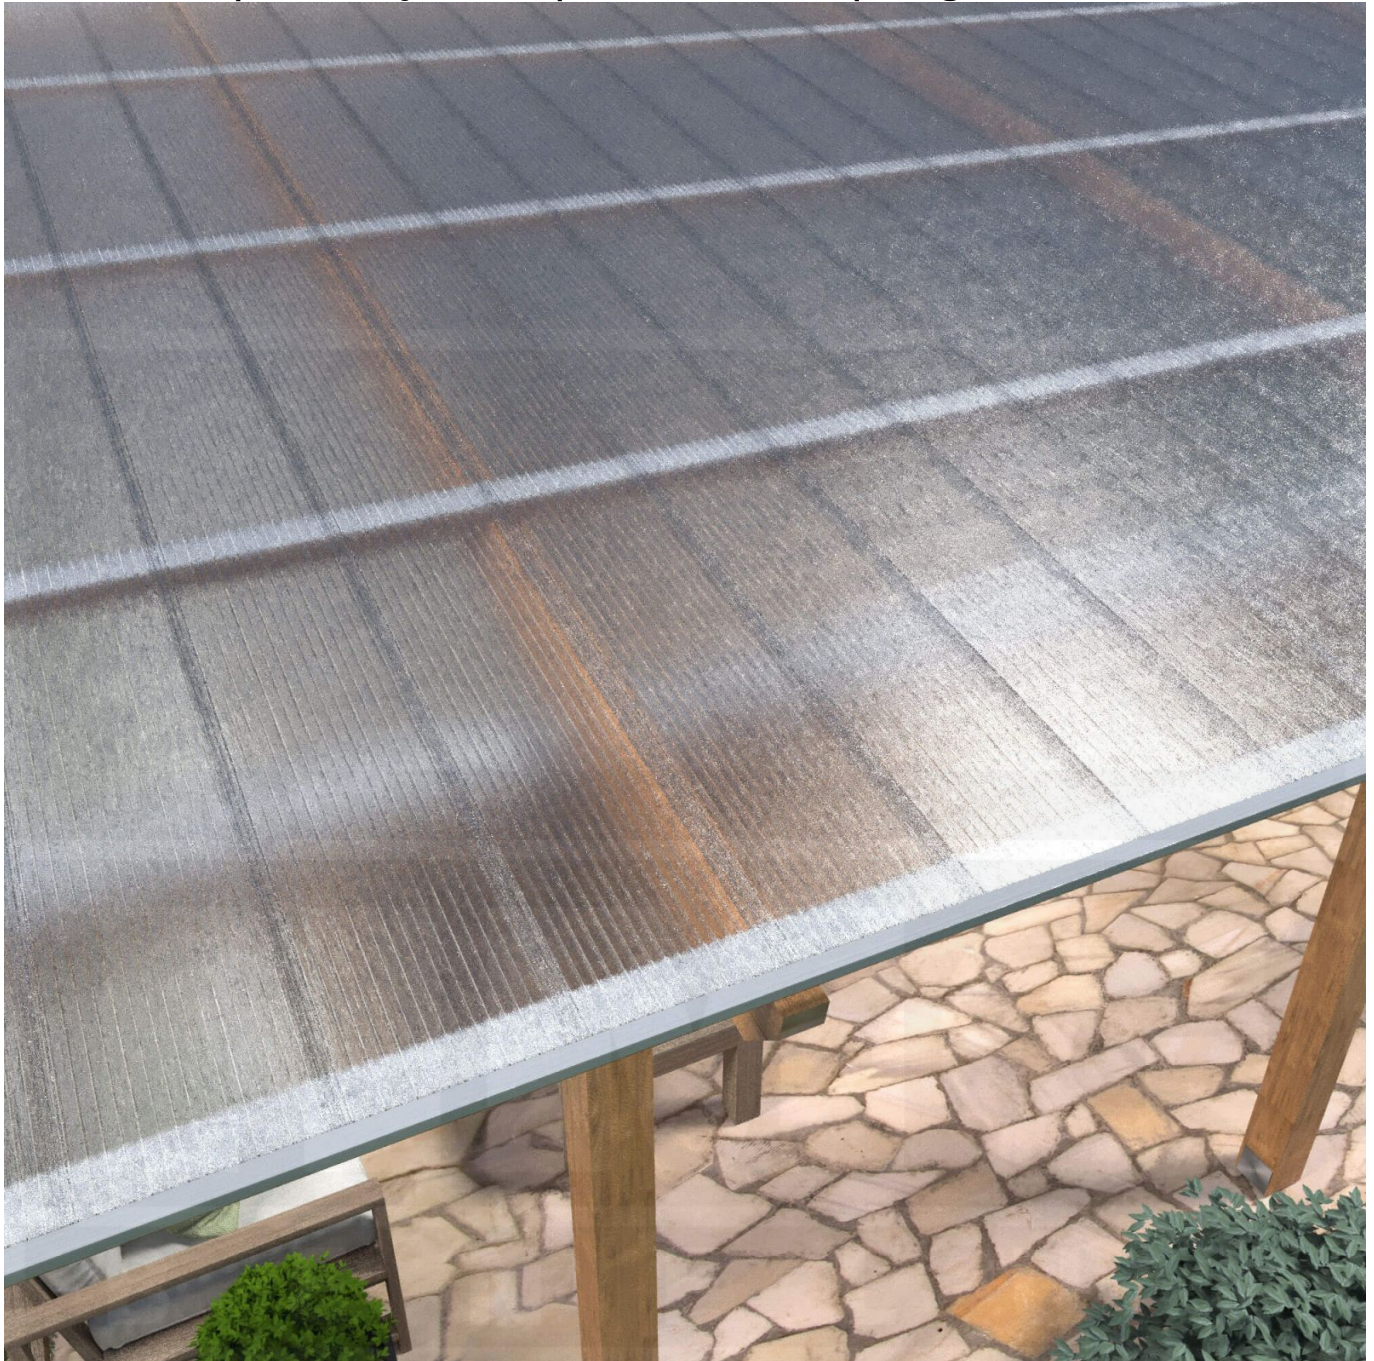

**Polycarbonaat Click Paneel | 16 mm | Voordeelpakket | Plaatbreedte 270 mm
| Helder, ijs-effect | Breedte 9,00 m | Lengte 3,00 m**

Artikelnr.: 70075CL9030

Direct naar het artikel:

Scan deze barcode gewoon met uw mobiel en u komt direct aan naar het product met verdere informatie, afbeeldingen, video's, etc.

Productinfo

Polycarbonaat kanaalplaten 16 mm

Deze 4-wandige kanaalplaat heeft een dikte van 16 mm en is ook onder de naam VLF-CLICK bekend. Deze polycarbonaat kanaalplaat in de kleur glashelder, laat ca. 65% licht door en is verkrijgbaar in lengtes van 2,5 tot 4,5 m. De platen worden niet op maat gezaagd. De plaatbreedte is 27 cm en de werkende breedte 25 cm. Omdat er 4 platen in een set zitten, komt men op een werkende breedte van 1,00 m.

Producttoepassingen

Polycarbonaat kanaalplaten zijn aan een kant UV-bestendig, zeer helder, zeer goed bestand tegen normale weersinvloeden, enorm slag- en breukvast, vormstabiel, bestand tegen hoge temperaturen en moeilijk ontvlambaar. PC kanaalplaten worden in de bouw-, tuinbouw-, agrarische (beperkt omdat niet ammoniak bestendig) en de particuliere sector als dakbedekking voor hallen, kassen, stallen, schuurtjes, fietsenstallingen, terrasoverkappingen, veranda's en carports toegepast. Ook worden Polycarbonaat kanaalplaten verticaal voor wanden en afscheidingen toegepast.

Bijzonderheid

Snelle en eenvoudige montage zonder profielen. Geschikt voor dak (10 ° dakhelling verplicht, anders kan lekkage optreden!) en wand. Blikdichte plaat met mooie kristal-optiek, die toch veel licht doorlaat. Dit set bestaat uit 4 platen!