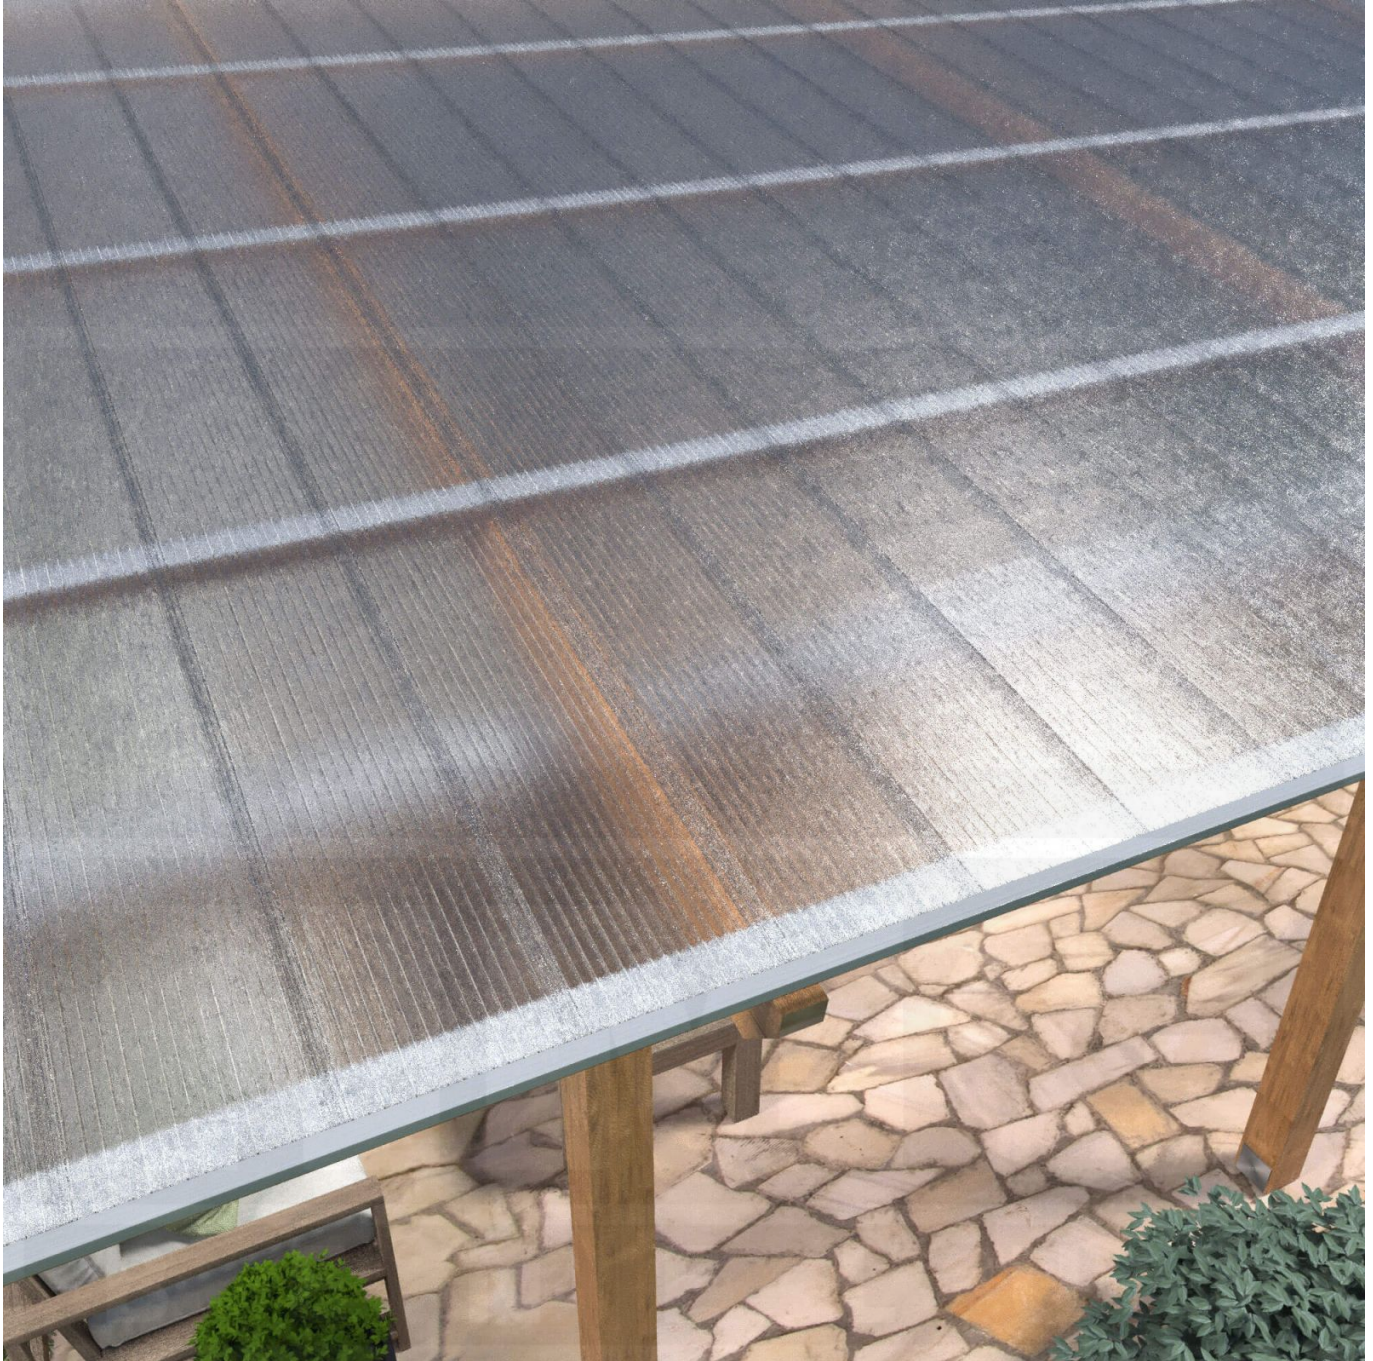

**Polycarbonaat Click Paneel | 16 mm | Voordeelpakket | Plaatbreedte 270 mm
| Helder, ijs-effect | Breedte 9,00 m | Lengte 3,50 m**

Artikelnr.: 70075CL9035

Direct naar het artikel:

Scan deze barcode gewoon met uw mobiel en u komt direct aan naar het product met verdere informatie, afbeeldingen, video's, etc.

Productinfo

Polycarbonaat kanaalplaten 16 mm

Deze 4-wandige kanaalplaat heeft een dikte van 16 mm en is ook onder de naam VLF-CLICK bekend. Deze polycarbonaat kanaalplaat in de kleur glashelder, laat ca. 65% licht door en is verkrijgbaar in lengtes van 2,5 tot 4,5 m. De platen worden niet op maat gezaagd. De plaatbreedte is 27 cm en de werkende breedte 25 cm. Omdat er 4 platen in een set zitten, komt men op een werkende breedte van 1,00 m.

Producttoepassingen

Polycarbonaat kanaalplaten zijn aan een kant UV-bestendig, zeer helder, zeer goed bestand tegen normale weersinvloeden, enorm slag- en breukvast, vormstabiel, bestand tegen hoge temperaturen en moeilijk ontvlambaar. PC kanaalplaten worden in de bouw-, tuinbouw-, agrarische (beperkt omdat niet ammoniak bestendig) en de particuliere sector als dakbedekking voor hallen, kassen, stallen, schuurtjes, fietsenstallingen, terrasoverkappingen, veranda's en carports toegepast. Ook worden Polycarbonaat kanaalplaten verticaal voor wanden en afscheidingen toegepast.

Bijzonderheid

Snelle en eenvoudige montage zonder profielen. Geschikt voor dak (10 ° dakhelling verplicht, anders kan lekkage optreden!) en wand. Blikdichte plaat met mooie kristal-optiek, die toch veel licht doorlaat. Dit set bestaat uit 4 platen!