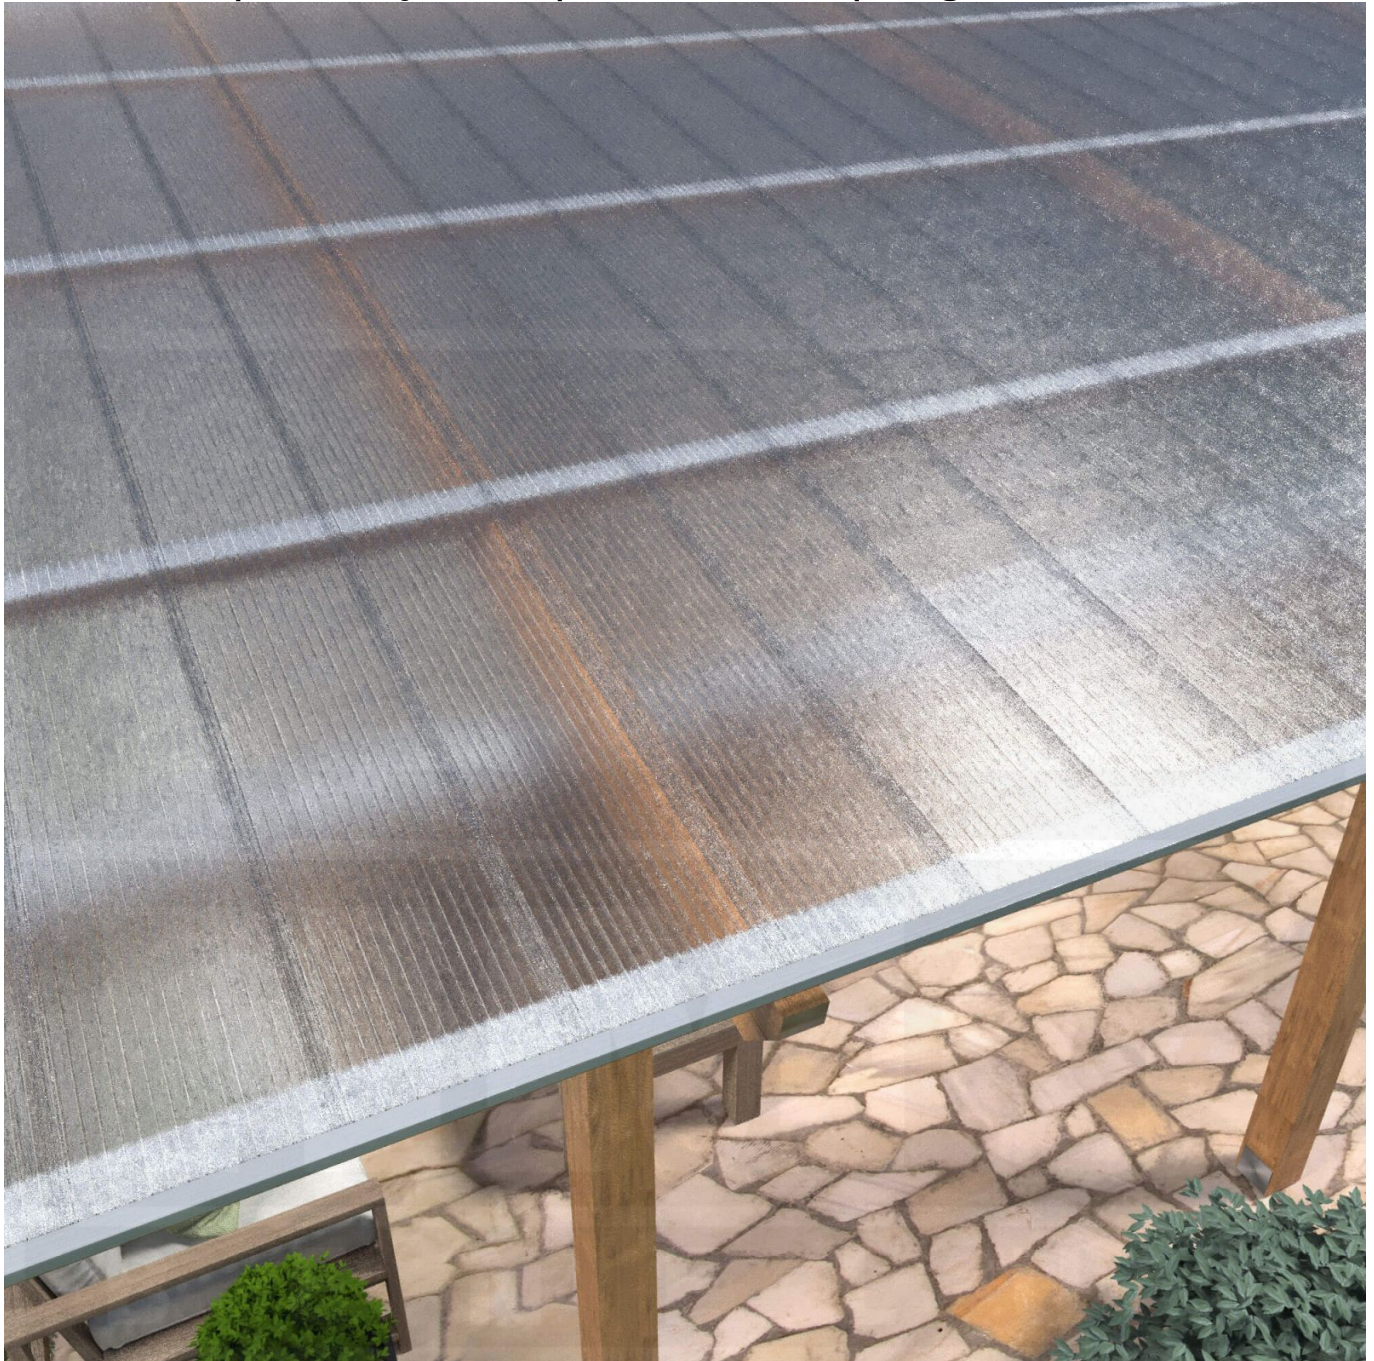

**Polycarbonaat Click Paneel | 16 mm | Voordeelpakket | Plaatbreedte 270 mm
| Helder, ijs-effect | Breedte 9,00 m | Lengte 4,00 m**

Artikelnr.: 70075CL9040

Direct naar het artikel:

Scan deze barcode gewoon met uw mobiel en u komt direct aan naar het product met verdere informatie, afbeeldingen, video's, etc.

Productinfo

Polycarbonaat kanaalplaten 16 mm

Deze 4-wandige kanaalplaat heeft een dikte van 16 mm en is ook onder de naam VLF-CLICK bekend. Deze polycarbonaat kanaalplaat in de kleur glashelder, laat ca. 65% licht door en is verkrijgbaar in lengtes van 2,5 tot 4,5 m. De platen worden niet op maat gezaagd. De plaatbreedte is 27 cm en de werkende breedte 25 cm. Omdat er 4 platen in een set zitten, komt men op een werkende breedte van 1,00 m.

Producttoepassingen

Polycarbonaat kanaalplaten zijn aan een kant UV-bestendig, zeer helder, zeer goed bestand tegen normale weersinvloeden, enorm slag- en breukvast, vormstabiel, bestand tegen hoge temperaturen en moeilijk ontvlambaar. PC kanaalplaten worden in de bouw-, tuinbouw-, agrarische (beperkt omdat niet ammoniak bestendig) en de particuliere sector als dakbedekking voor hallen, kassen, stallen, schuurtjes, fietsenstallingen, terrasoverkappingen, veranda's en carports toegepast. Ook worden Polycarbonaat kanaalplaten verticaal voor wanden en afscheidingen toegepast.

Bijzonderheid

Snelle en eenvoudige montage zonder profielen. Geschikt voor dak (10 ° dakhelling verplicht, anders kan lekkage optreden!) en wand. Blikdichte plaat met mooie kristal-optiek, die toch veel licht doorlaat. Dit set bestaat uit 4 platen!