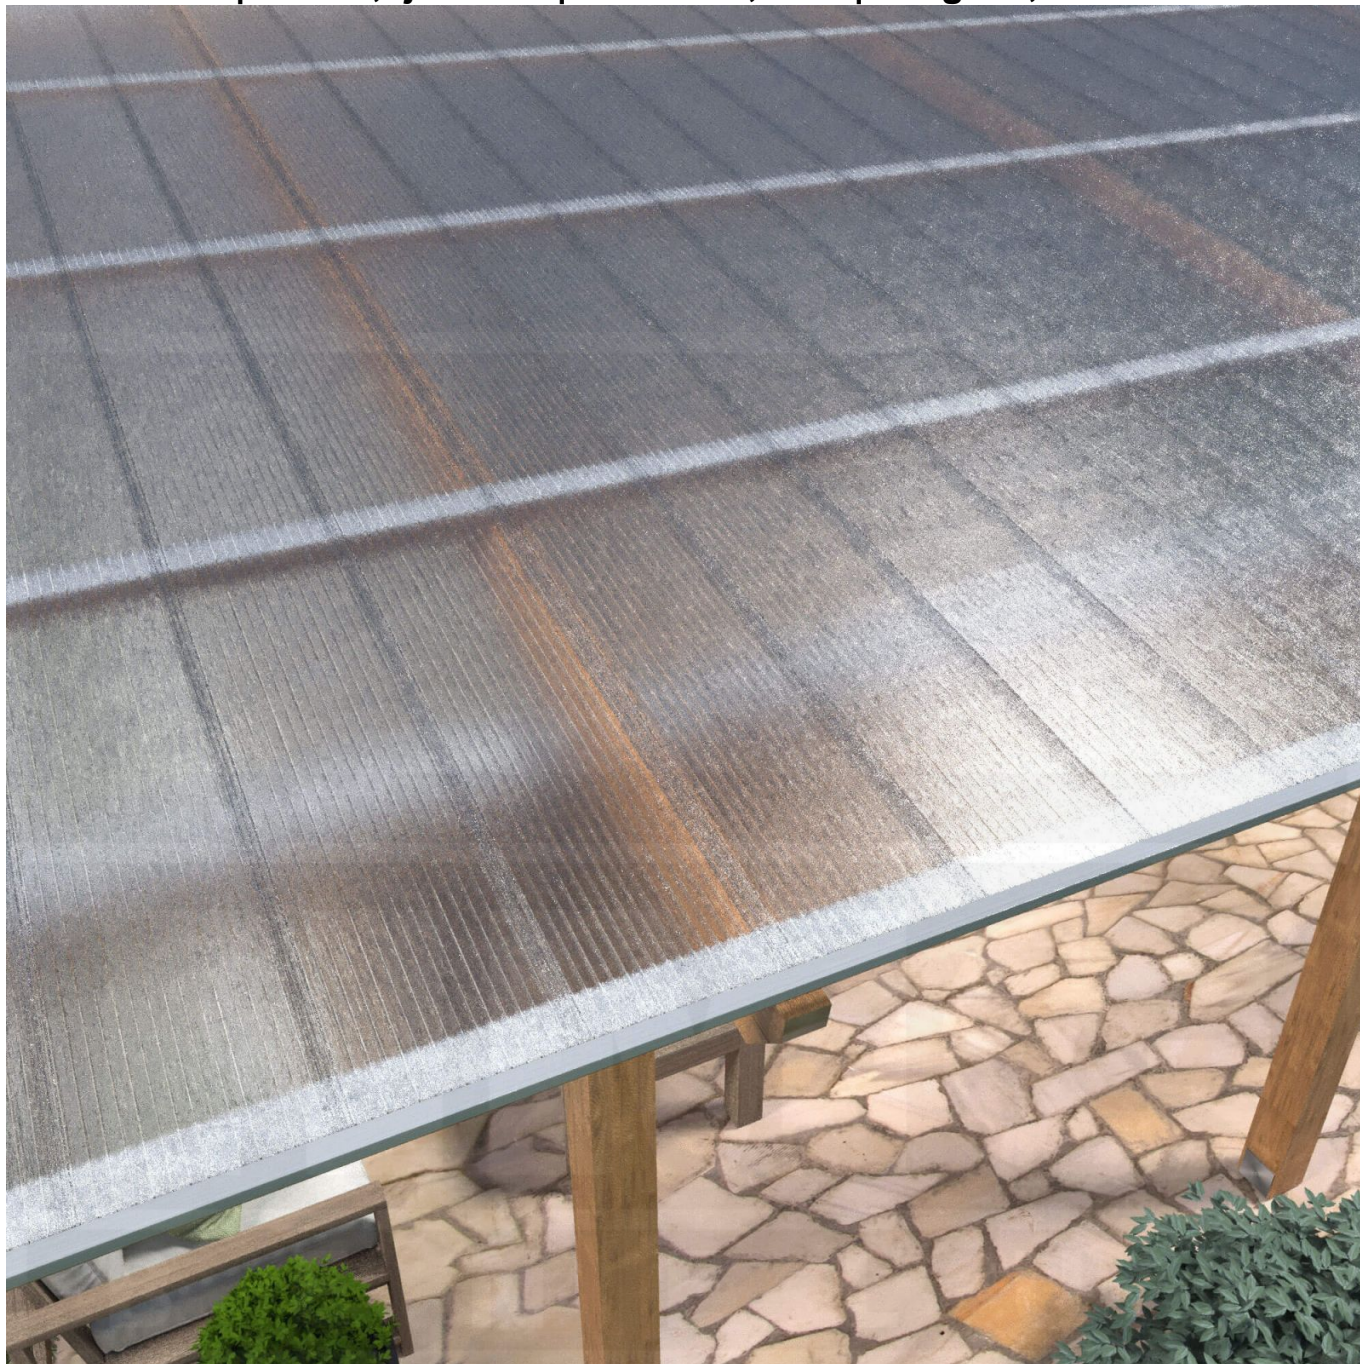

**Polycarbonaat Click Paneel | 16 mm | Voordeelpakket | Plaatbreedte 270 mm
| Helder, ijs-effect | Breedte 9,00 m | Lengte 4,50 m**

Artikelnr.: 70075CL9045

Direct naar het artikel:

Scan deze barcode gewoon met uw mobiel en u komt direct aan naar het product met verdere informatie, afbeeldingen, video's, etc.

Productinfo

Polycarbonaat kanaalplaten 16 mm

Deze 4-wandige kanaalplaat heeft een dikte van 16 mm en is ook onder de naam VLF-CLICK bekend. Deze polycarbonaat kanaalplaat in de kleur glashelder, laat ca. 65% licht door en is verkrijgbaar in lengtes van 2,5 tot 4,5 m. De platen worden niet op maat gezaagd. De plaatbreedte is 27 cm en de werkende breedte 25 cm. Omdat er 4 platen in een set zitten, komt men op een werkende breedte van 1,00 m.

Producttoepassingen

Polycarbonaat kanaalplaten zijn aan een kant UV-bestendig, zeer helder, zeer goed bestand tegen normale weersinvloeden, enorm slag- en breukvast, vormstabiel, bestand tegen hoge temperaturen en moeilijk ontvlambaar. PC kanaalplaten worden in de bouw-, tuinbouw-, agrarische (beperkt omdat niet ammoniak bestendig) en de particuliere sector als dakbedekking voor hallen, kassen, stallen, schuurtjes, fietsenstallingen, terrasoverkappingen, veranda's en carports toegepast. Ook worden Polycarbonaat kanaalplaten verticaal voor wanden en afscheidingen toegepast.

Bijzonderheid

Snelle en eenvoudige montage zonder profielen. Geschikt voor dak (10 ° dakhelling verplicht, anders kan lekkage optreden!) en wand. Blikdichte plaat met mooie kristal-optiek, die toch veel licht doorlaat. Dit set bestaat uit 4 platen!