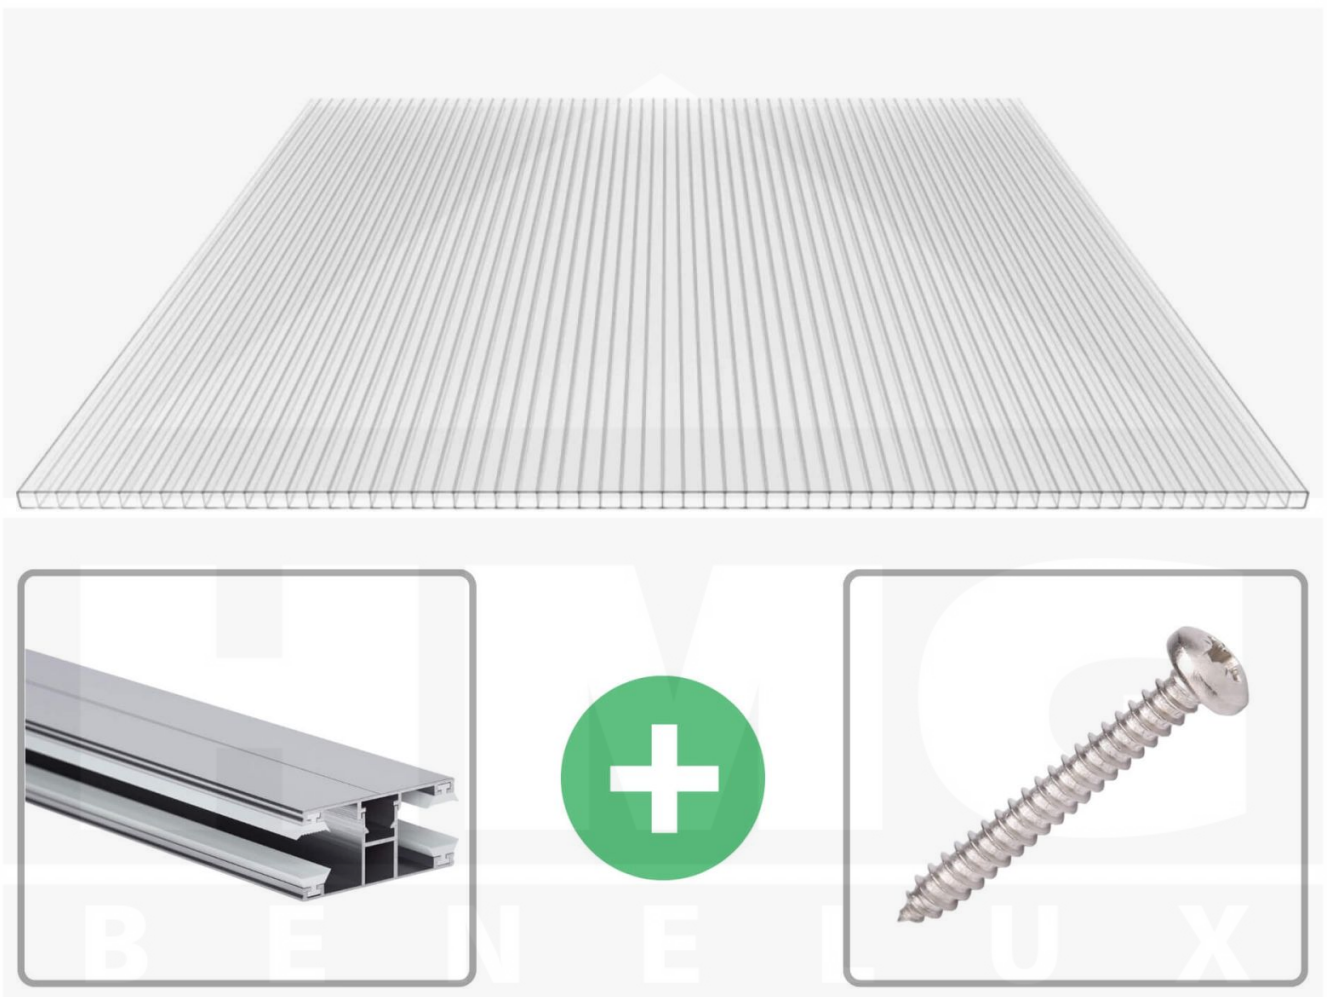

**Polycarbonaat kanaalplaat | 10 mm | Profiel DUO | Voordeelpakket |
Plaatbreedte 1050 mm | Helder | Breedte 3,30 m | Lengte 3,00 m**

Artikelnr.: 70075DU103030

Productinfo

Polycarbonaat kanaalplaten 10 mm

Deze 2-wandige kanaalplaat heeft een dikte van 10 mm en is ook onder de naam VLF-SDP10-PC bekend. Deze polycarbonaat kanaalplaat in de kleur glashelder, laat ca. 90% licht door en is verkrijgbaar in lengtes van 2 tot 7 m. De platen worden nauwkeurig op bestelling in de lengte op maat gezaagd. Berekend wordt de hele plaat, rest stukken worden meegestuurd. De plaatbreedte is 1050 mm.

Bijzonderheid

Zeer goede prijs-kwaliteits verhouding.

Garantie

Op 10 mm polycarbonaat kanaalplaten hebt u GEEN garantie.

Dekkende breedte

Eerste plaat met profiel = 1140 mm, elke volgende plaat met profiel + 1080 mm

Tussenmaten mogelijk door zelf smaller te zagen.

Montage profiel DUO

Het montage profiel DUO is een 60 mm breed profiel en bestaat uit aluminium, die door het schroef-systeem heel vast zit. Dit montage profiel is in de kleur blank aluminium in lengtes van 2,00 - 7,00 m voor 10 mm en 16 mm sterke kanaalplaten en massieve platen verkrijgbaar. De koppelprofielen bestaan uit 2 delen (onder- en bovenprofiel), de randprofielen uit 3 delen (onder- en bovenprofiel plus een randdeel om in te schuiven).