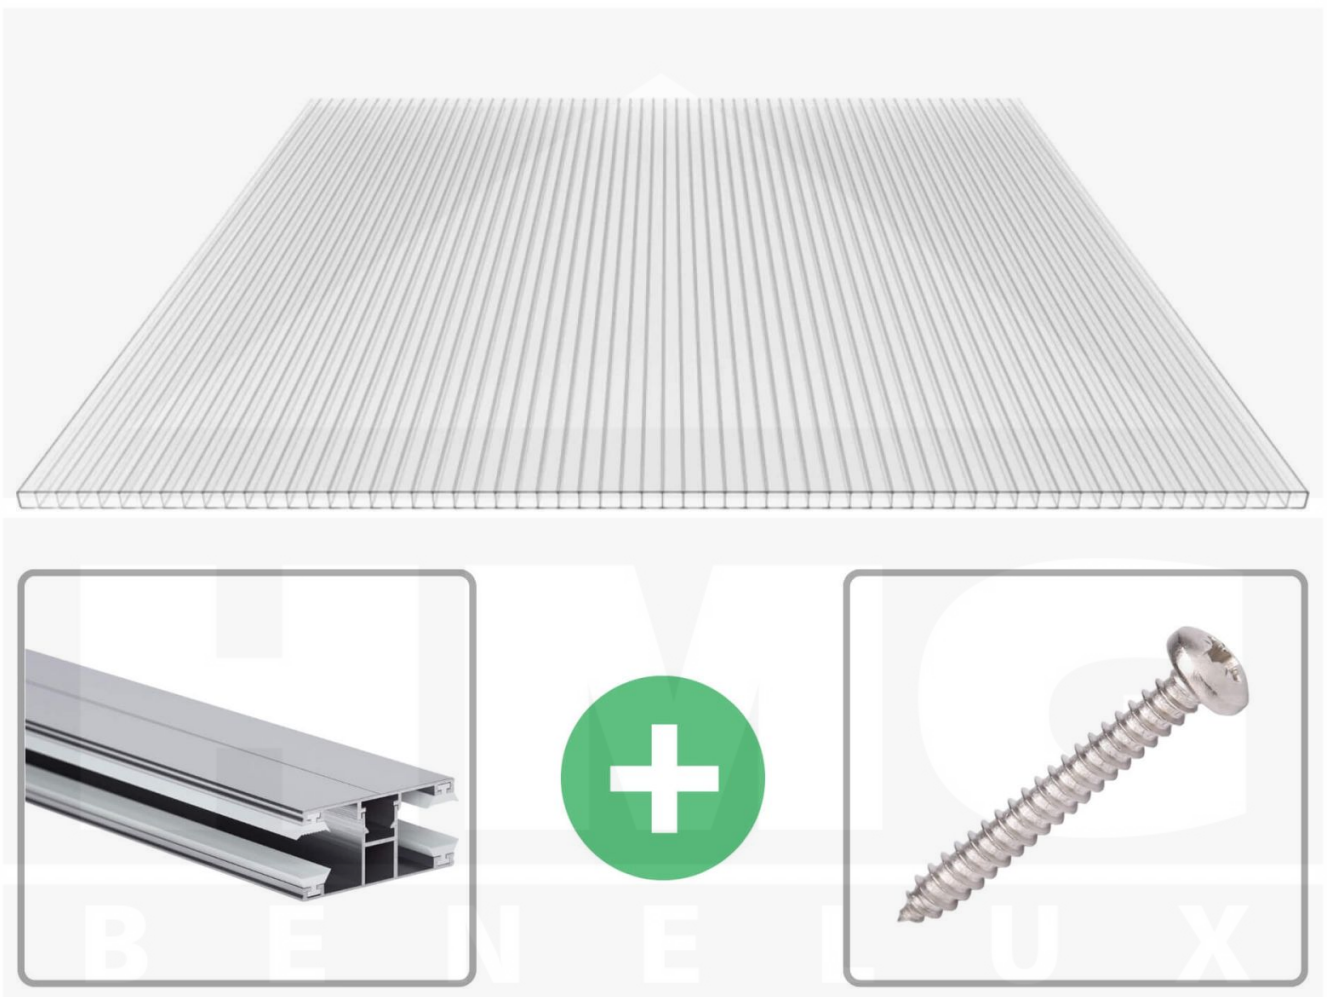

**Polycarbonaat kanaalplaat | 10 mm | Profiel DUO | Voordeelpakket |  
Plaatbreedte 1050 mm | Helder | Breedte 3,30 m | Lengte 4,50 m**

Artikelnr.: 70075DU103045

**Direct naar het artikel:**

Scan deze barcode gewoon met uw mobiel en u komt direct aan naar het product met verdere informatie, afbeeldingen, video's, etc.

### Polycarbonaat kanaalplaten 10 mm

Deze 2-wandige kanaalplaat heeft een dikte van 10 mm en is ook onder de naam VLF-SDP10-PC bekend. Deze polycarbonaat kanaalplaat in de kleur glashelder, laat ca. 90% licht door en is verkrijgbaar in lengtes van 2 tot 7 m. De platen worden nauwkeurig op bestelling in de lengte op maat gezaagd. Berekend wordt de hele plaat, rest stukken worden meegestuurd. De plaatbreedte is 1050 mm.

#### Producttoepassingen

Polycarbonaat kanaalplaten zijn aan een kant UV-bestendig, zeer helder, zeer goed bestand tegen normale weersinvloeden, enorm slag- en breukvast, vormstabiel, bestand tegen hoge temperaturen en moeilijk ontvlambaar. PC kanaalplaten worden in de bouw-, tuinbouw-, agrarische (beperkt omdat niet ammoniak bestendig) en de particuliere sector als dakbedekking voor hallen, kassen, stallen, schuurtjes, fietsenstallingen, terrasoverkappingen, veranda's en carports toegepast. Ook worden Polycarbonaat kanaalplaten verticaal voor wanden en afscheidingen toegepast.

### Montage profiel DUO

Het montage profiel DUO is een 60 mm breed profiel en bestaat uit aluminium, die door het schroef-systeem heel vast zit. Dit montage profiel is in de kleur blank aluminium in lengtes van 2,00 - 7,00 m voor 10 mm en 16 mm sterke kanaalplaten en massieve platen verkrijgbaar. De koppelprofielen bestaan uit 2 delen (onder- en bovenprofiel), de randprofielen uit 3 delen (onder- en bovenprofiel plus een randdeel om in te schuiven).