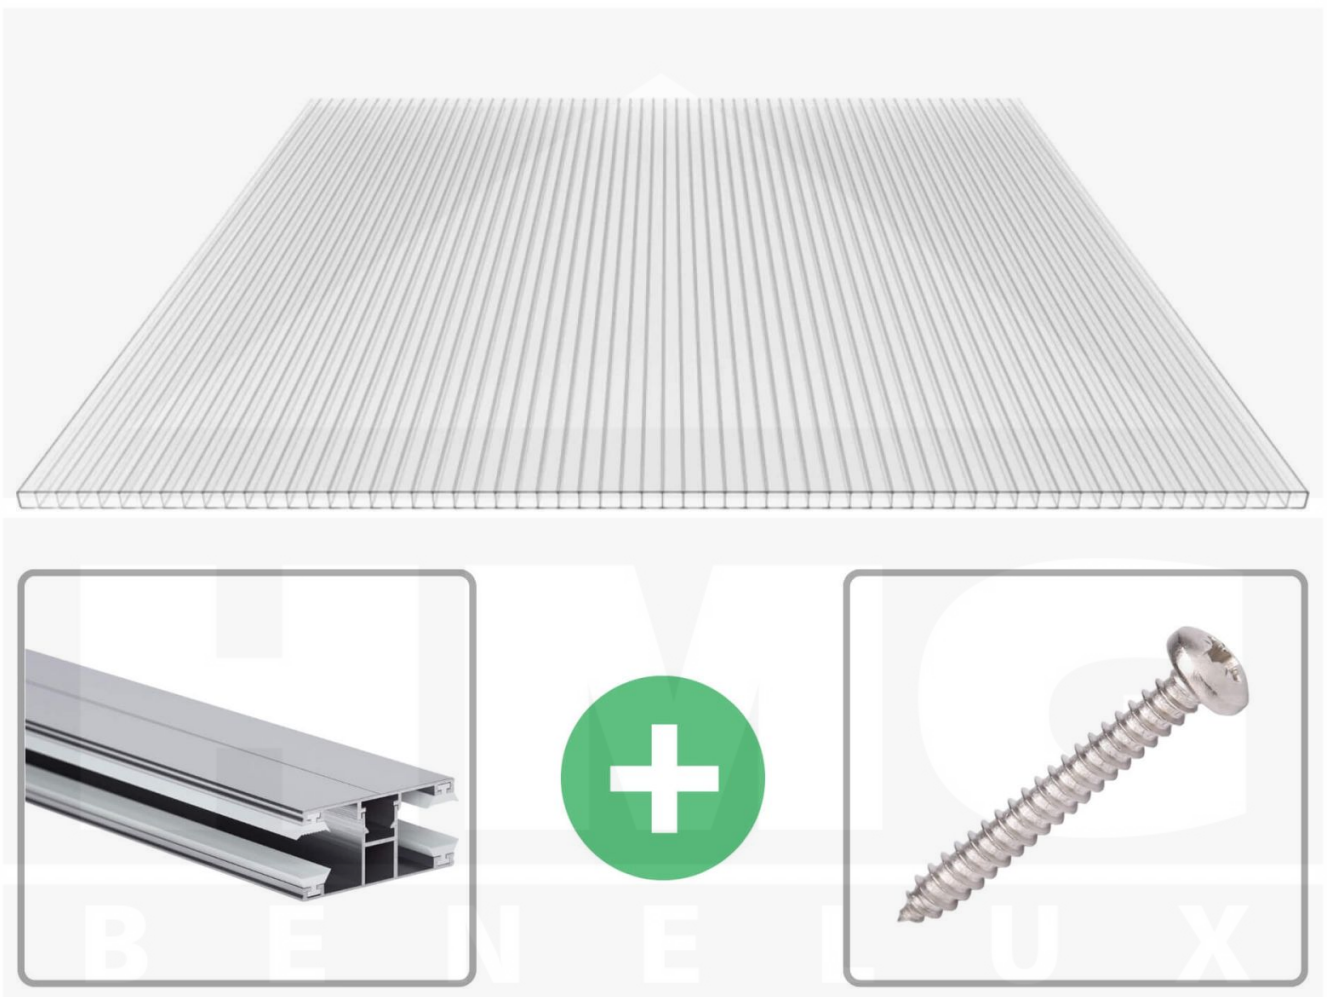

**Polycarbonaat kanaalplaat | 10 mm | Profiel DUO | Voordeelpakket |  
Plaatbreedte 1050 mm | Helder | Breedte 4,35 m | Lengte 2,50 m**

Artikelnr.: 70075DU104025

**Direct naar het artikel:**

Scan deze barcode gewoon met uw mobiel en u komt direct aan naar het product met verdere informatie, afbeeldingen, video's, etc.

### Polycarbonaat kanaalplaten 10 mm

Deze 2-wandige kanaalplaat heeft een dikte van 10 mm en is ook onder de naam VLF-SDP10-PC bekend. Deze polycarbonaat kanaalplaat in de kleur glashelder, laat ca. 90% licht door en is verkrijgbaar in lengtes van 2 tot 7 m. De platen worden nauwkeurig op bestelling in de lengte op maat gezaagd. Berekend wordt de hele plaat, rest stukken worden meegestuurd. De plaatbreedte is 1050 mm.

#### Producttoepassingen

Polycarbonaat kanaalplaten zijn aan een kant UV-bestendig, zeer helder, zeer goed bestand tegen normale weersinvloeden, enorm slag- en breukvast, vormstabiel, bestand tegen hoge temperaturen en moeilijk ontvlambaar. PC kanaalplaten worden in de bouw-, tuinbouw-, agrarische (beperkt omdat niet ammoniak bestendig) en de particuliere sector als dakbedekking voor hallen, kassen, stallen, schuurtjes, fietsenstallingen, terrasoverkappingen, veranda's en carports toegepast. Ook worden Polycarbonaat kanaalplaten verticaal voor wanden en afscheidingen toegepast.

### Montage profiel DUO

Het montage profiel DUO is een 60 mm breed profiel en bestaat uit aluminium, die door het schroef-systeem heel vast zit. Dit montage profiel is in de kleur blank aluminium in lengtes van 2,00 - 7,00 m voor 10 mm en 16 mm sterke kanaalplaten en massieve platen verkrijgbaar. De koppelprofielen bestaan uit 2 delen (onder- en bovenprofiel), de randprofielen uit 3 delen (onder- en bovenprofiel plus een randdeel om in te schuiven).