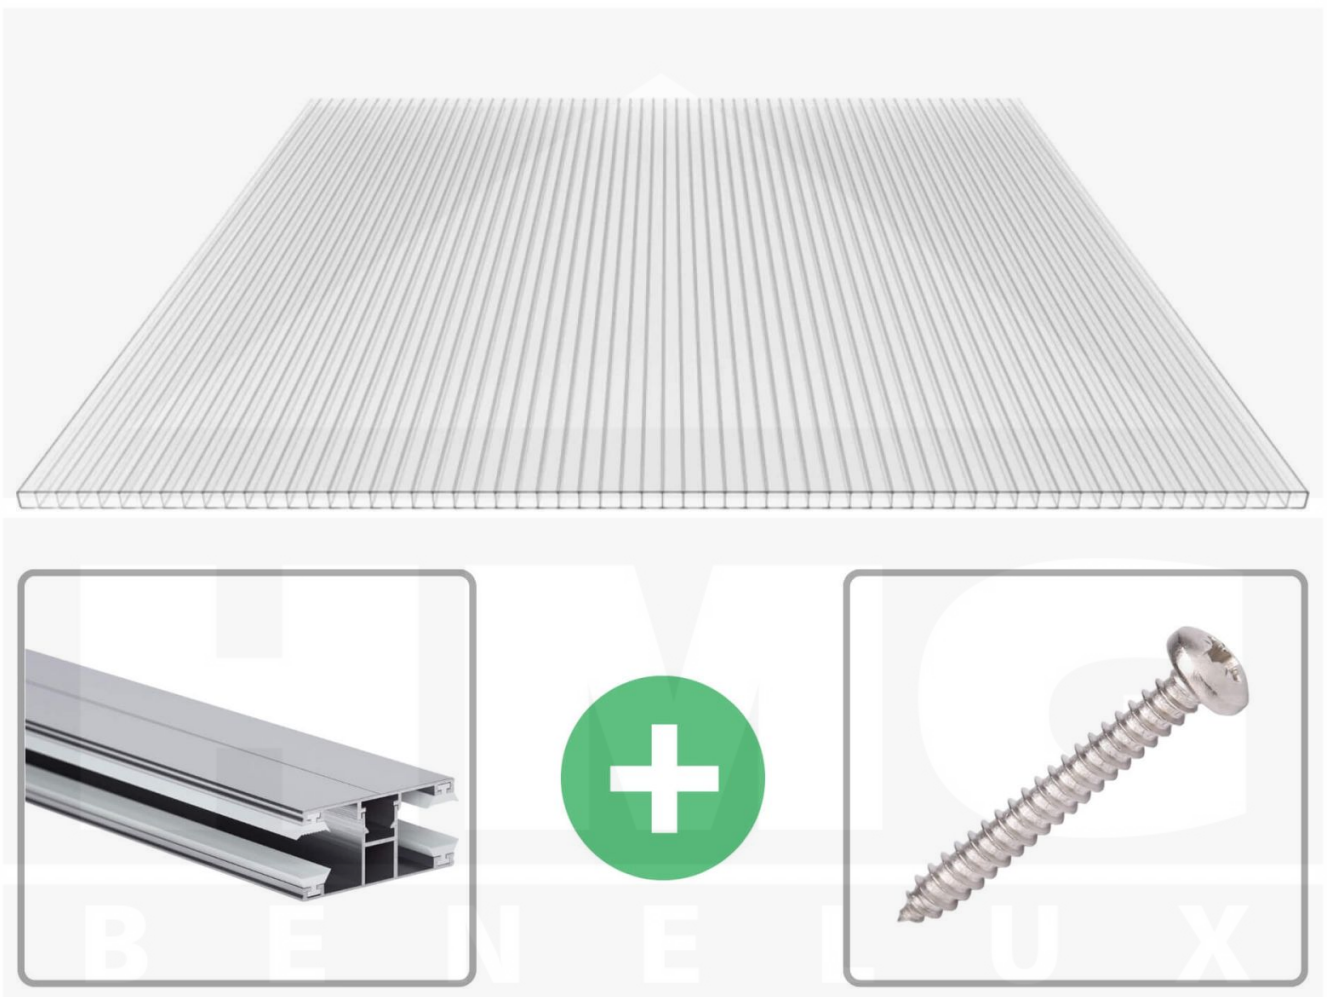

**Polycarbonaat kanaalplaat | 10 mm | Profiel DUO | Voordeelpakket |  
Plaatbreedte 1050 mm | Helder | Breedte 4,35 m | Lengte 5,00 m**

Artikelnr.: 70075DU104050

### Polycarbonaat kanaalplaten 10 mm

Deze 2-wandige kanaalplaat heeft een dikte van 10 mm en is ook onder de naam VLF-SDP10-PC bekend. Deze polycarbonaat kanaalplaat in de kleur glashelder, laat ca. 90% licht door en is verkrijgbaar in lengtes van 2 tot 7 m. De platen worden nauwkeurig op bestelling in de lengte op maat gezaagd. Berekend wordt de hele plaat, rest stukken worden meegestuurd. De plaatbreedte is 1050 mm.

#### Producttoepassingen

Polycarbonaat kanaalplaten zijn aan een kant UV-bestendig, zeer helder, zeer goed bestand tegen normale weersinvloeden, enorm slag- en breukvast, vormstabiel, bestand tegen hoge temperaturen en moeilijk ontvlambaar. PC kanaalplaten worden in de bouw-, tuinbouw-, agrarische (beperkt omdat niet ammoniak bestendig) en de particuliere sector als dakbedekking voor hallen, kassen, stallen, schuurtjes, fietsenstallingen, terrasoverkappingen, veranda's en carports toegepast. Ook worden Polycarbonaat kanaalplaten verticaal voor wanden en afscheidingen toegepast.

### Montage profiel DUO

Het montage profiel DUO is een 60 mm breed profiel en bestaat uit aluminium, die door het schroef-systeem heel vast zit. Dit montage profiel is in de kleur blank aluminium in lengtes van 2,00 - 7,00 m voor 10 mm en 16 mm sterke kanaalplaten en massieve platen verkrijgbaar. De koppelprofielen bestaan uit 2 delen (onder- en bovenprofiel), de randprofielen uit 3 delen (onder- en bovenprofiel plus een randdeel om in te schuiven).