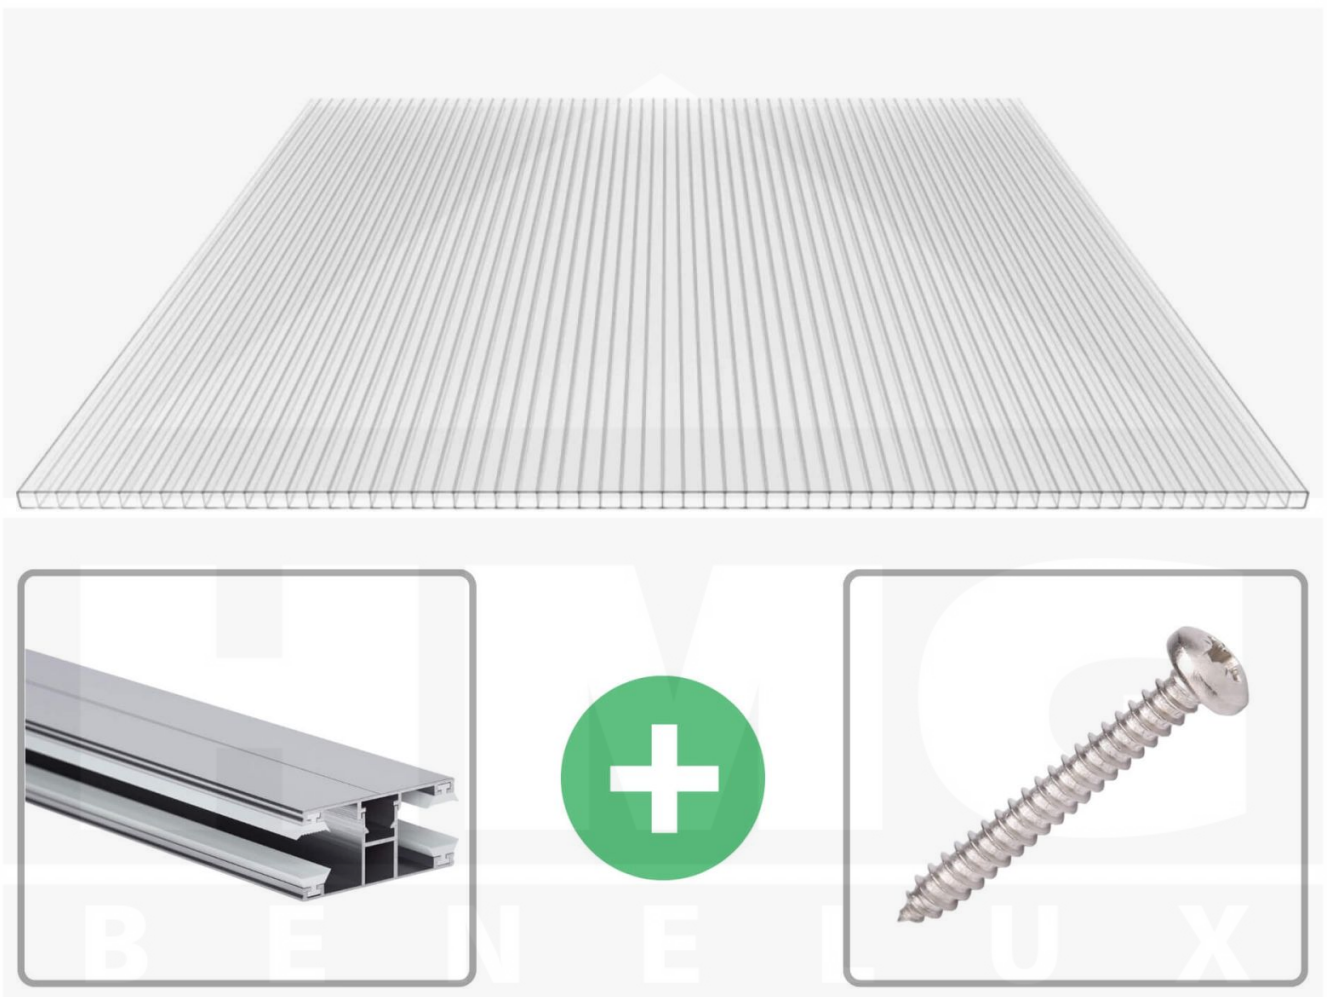

**Polycarbonaat kanaalplaat | 10 mm | Profiel DUO | Voordeelpakket |
Plaatbreedte 1050 mm | Helder | Breedte 6,45 m | Lengte 4,50 m**

Artikelnr.: 70075DU106045

Productinfo

Polycarbonaat kanaalplaten 10 mm

Deze 2-wandige kanaalplaat heeft een dikte van 10 mm en is ook onder de naam VLF-SDP10-PC bekend. Deze polycarbonaat kanaalplaat in de kleur glashelder, laat ca. 90% licht door en is verkrijgbaar in lengtes van 2 tot 7 m. De platen worden nauwkeurig op bestelling in de lengte op maat gezaagd. Berekend wordt de hele plaat, rest stukken worden meegestuurd. De plaatbreedte is 1050 mm.

Bijzonderheid

Zeer goede prijs-kwaliteits verhouding.

Garantie

Op 10 mm polycarbonaat kanaalplaten hebt u GEEN garantie.

Dekkende breedte

Eerste plaat met profiel = 1140 mm, elke volgende plaat met profiel + 1080 mm

Tussenmaten mogelijk door zelf smaller te zagen.

Montage profiel DUO

Het montage profiel DUO is een 60 mm breed profiel en bestaat uit aluminium, die door het schroef-systeem heel vast zit. Dit montage profiel is in de kleur blank aluminium in lengtes van 2,00 - 7,00 m voor 10 mm en 16 mm sterke kanaalplaten en massieve platen verkrijgbaar. De koppelprofielen bestaan uit 2 delen (onder- en bovenprofiel), de randprofielen uit 3 delen (onder- en bovenprofiel plus een randdeel om in te schuiven).