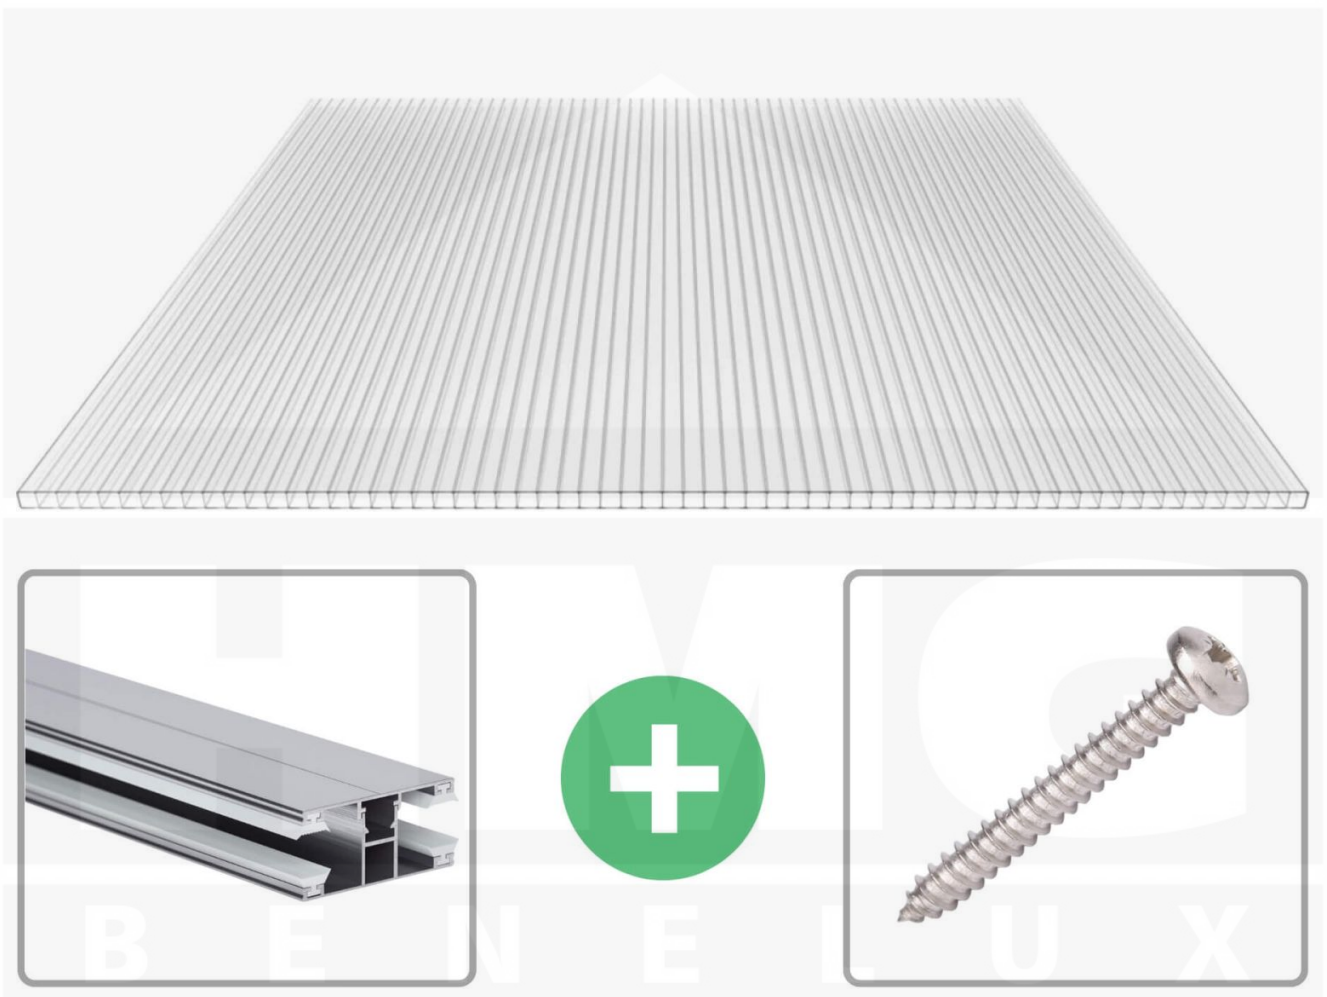

**Polycarbonaat kanaalplaat | 10 mm | Profiel DUO | Voordeelpakket |
Plaatbreedte 1050 mm | Helder | Breedte 7,50 m | Lengte 2,00 m**

Artikelnr.: 70075DU107020

Productinfo

Polycarbonaat kanaalplaten 10 mm

Deze 2-wandige kanaalplaat heeft een dikte van 10 mm en is ook onder de naam VLF-SDP10-PC bekend. Deze polycarbonaat kanaalplaat in de kleur glashelder, laat ca. 90% licht door en is verkrijgbaar in lengtes van 2 tot 7 m. De platen worden nauwkeurig op bestelling in de lengte op maat gezaagd. Berekend wordt de hele plaat, rest stukken worden meegestuurd. De plaatbreedte is 1050 mm.

Bijzonderheid

Zeer goede prijs-kwaliteits verhouding.

Garantie

Op 10 mm polycarbonaat kanaalplaten hebt u GEEN garantie.

Dekkende breedte

Eerste plaat met profiel = 1140 mm, elke volgende plaat met profiel + 1080 mm

Tussenmaten mogelijk door zelf smaller te zagen.

Montage profiel DUO

Het montage profiel DUO is een 60 mm breed profiel en bestaat uit aluminium, die door het schroef-systeem heel vast zit. Dit montage profiel is in de kleur blank aluminium in lengtes van 2,00 - 7,00 m voor 10 mm en 16 mm sterke kanaalplaten en massieve platen verkrijgbaar. De koppelprofielen bestaan uit 2 delen (onder- en bovenprofiel), de randprofielen uit 3 delen (onder- en bovenprofiel plus een randdeel om in te schuiven).