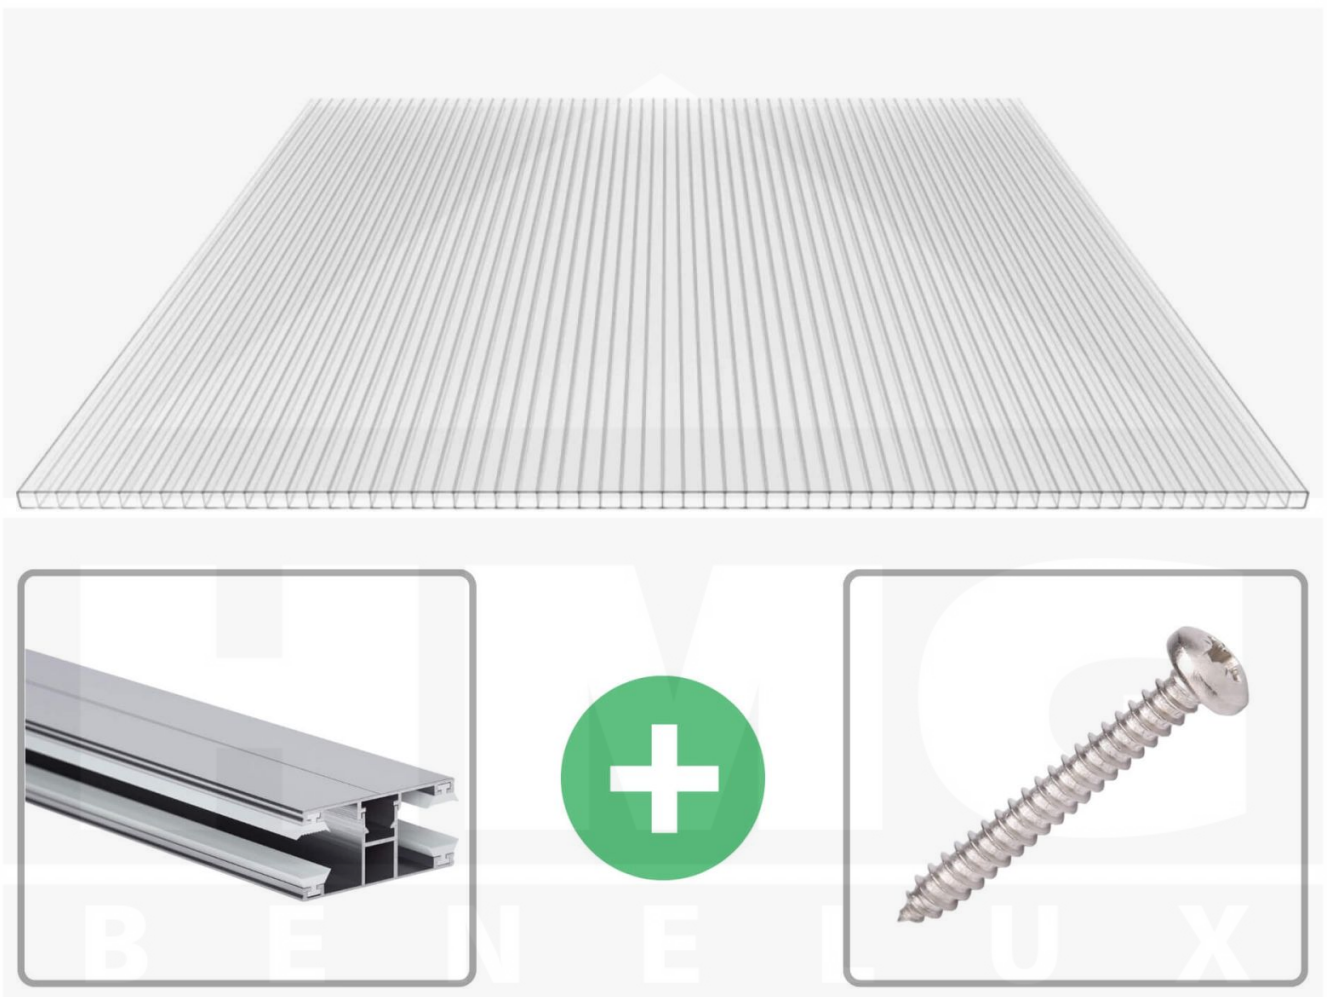

**Polycarbonaat kanaalplaat | 10 mm | Profiel DUO | Voordeelpakket |
Plaatbreedte 1050 mm | Helder | Breedte 7,50 m | Lengte 2,50 m**

Artikelnr.: 70075DU107025

Productinfo

Polycarbonaat kanaalplaten 10 mm

Deze 2-wandige kanaalplaat heeft een dikte van 10 mm en is ook onder de naam VLF-SDP10-PC bekend. Deze polycarbonaat kanaalplaat in de kleur glashelder, laat ca. 90% licht door en is verkrijgbaar in lengtes van 2 tot 7 m. De platen worden nauwkeurig op bestelling in de lengte op maat gezaagd. Berekend wordt de hele plaat, rest stukken worden meegestuurd. De plaatbreedte is 1050 mm.

Bijzonderheid

Zeer goede prijs-kwaliteits verhouding.

Garantie

Op 10 mm polycarbonaat kanaalplaten hebt u GEEN garantie.

Dekkende breedte

Eerste plaat met profiel = 1140 mm, elke volgende plaat met profiel + 1080 mm

Tussenmaten mogelijk door zelf smaller te zagen.

Montage profiel DUO

Het montage profiel DUO is een 60 mm breed profiel en bestaat uit aluminium, die door het schroef-systeem heel vast zit. Dit montage profiel is in de kleur blank aluminium in lengtes van 2,00 - 7,00 m voor 10 mm en 16 mm sterke kanaalplaten en massieve platen verkrijgbaar. De koppelprofielen bestaan uit 2 delen (onder- en bovenprofiel), de randprofielen uit 3 delen (onder- en bovenprofiel plus een randdeel om in te schuiven).