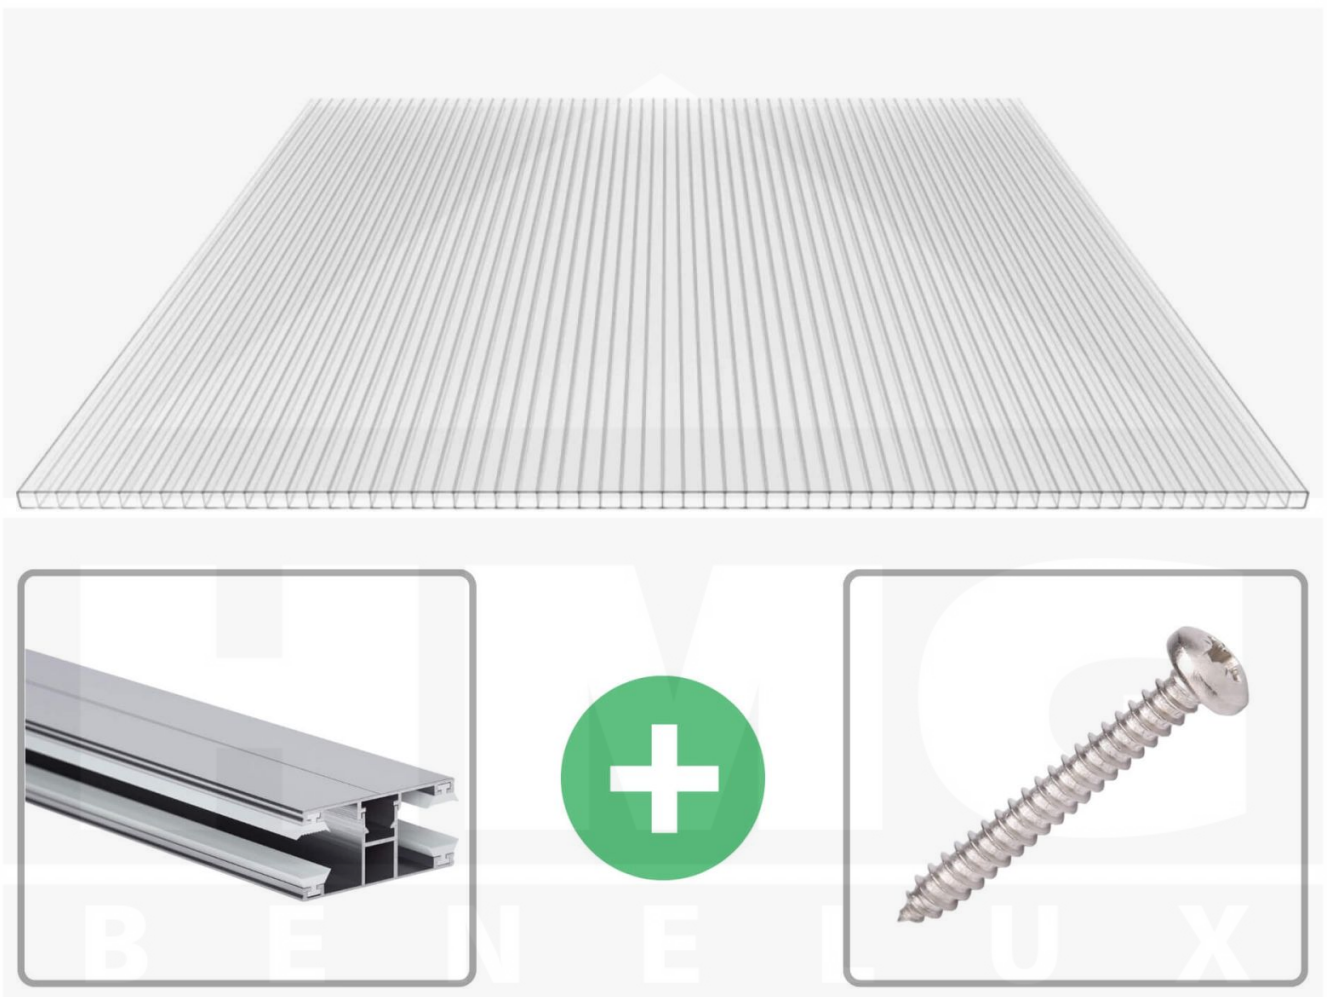

**Polycarbonaat kanaalplaat | 10 mm | Profiel DUO | Voordeelpakket |  
Plaatbreedte 1050 mm | Helder | Breedte 7,50 m | Lengte 3,50 m**

Artikelnr.: 70075DU107035

**Direct naar het artikel:**

Scan deze barcode gewoon met uw mobiel en u komt direct aan naar het product met verdere informatie, afbeeldingen, video's, etc.

### Polycarbonaat kanaalplaten 10 mm

Deze 2-wandige kanaalplaat heeft een dikte van 10 mm en is ook onder de naam VLF-SDP10-PC bekend. Deze polycarbonaat kanaalplaat in de kleur glashelder, laat ca. 90% licht door en is verkrijgbaar in lengtes van 2 tot 7 m. De platen worden nauwkeurig op bestelling in de lengte op maat gezaagd. Berekend wordt de hele plaat, rest stukken worden meegestuurd. De plaatbreedte is 1050 mm.

#### Producttoepassingen

Polycarbonaat kanaalplaten zijn aan een kant UV-bestendig, zeer helder, zeer goed bestand tegen normale weersinvloeden, enorm slag- en breukvast, vormstabiel, bestand tegen hoge temperaturen en moeilijk ontvlambaar. PC kanaalplaten worden in de bouw-, tuinbouw-, agrarische (beperkt omdat niet ammoniak bestendig) en de particuliere sector als dakbedekking voor hallen, kassen, stallen, schuurtjes, fietsenstallingen, terrasoverkappingen, veranda's en carports toegepast. Ook worden Polycarbonaat kanaalplaten verticaal voor wanden en afscheidingen toegepast.

### Montage profiel DUO

Het montage profiel DUO is een 60 mm breed profiel en bestaat uit aluminium, die door het schroef-systeem heel vast zit. Dit montage profiel is in de kleur blank aluminium in lengtes van 2,00 - 7,00 m voor 10 mm en 16 mm sterke kanaalplaten en massieve platen verkrijgbaar. De koppelprofielen bestaan uit 2 delen (onder- en bovenprofiel), de randprofielen uit 3 delen (onder- en bovenprofiel plus een randdeel om in te schuiven).