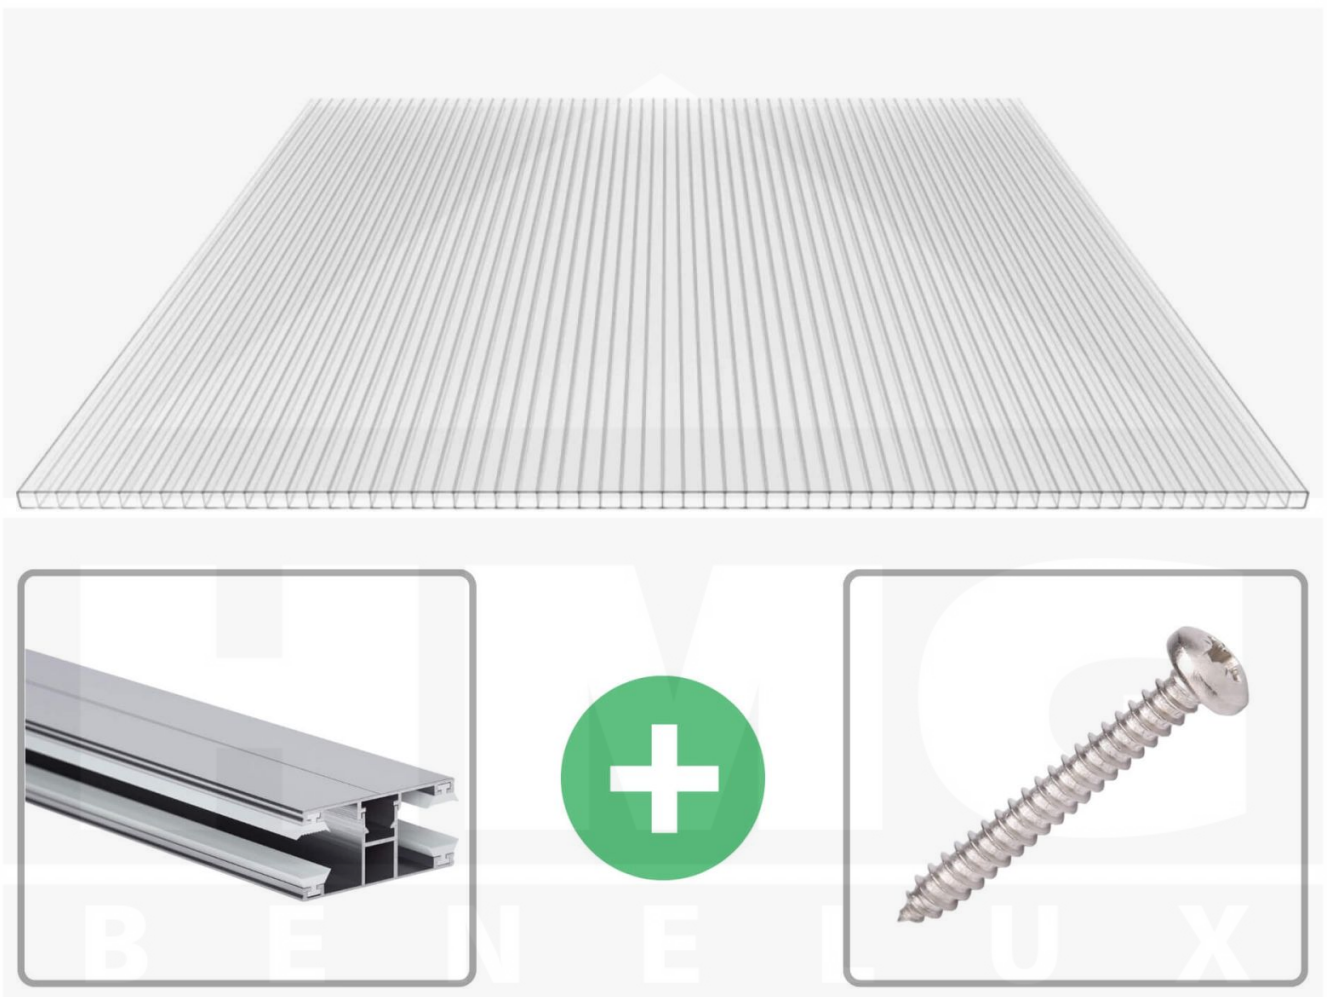

**Polycarbonaat kanaalplaat | 10 mm | Profiel DUO | Voordeelpakket |
Plaatbreedte 1050 mm | Helder | Breedte 8,55 m | Lengte 4,00 m**

Artikelnr.: 70075DU108040

Productinfo

Polycarbonaat kanaalplaten 10 mm

Deze 2-wandige kanaalplaat heeft een dikte van 10 mm en is ook onder de naam VLF-SDP10-PC bekend. Deze polycarbonaat kanaalplaat in de kleur glashelder, laat ca. 90% licht door en is verkrijgbaar in lengtes van 2 tot 7 m. De platen worden nauwkeurig op bestelling in de lengte op maat gezaagd. Berekend wordt de hele plaat, rest stukken worden meegestuurd. De plaatbreedte is 1050 mm.

Bijzonderheid

Zeer goede prijs-kwaliteits verhouding.

Garantie

Op 10 mm polycarbonaat kanaalplaten hebt u GEEN garantie.

Dekkende breedte

Eerste plaat met profiel = 1140 mm, elke volgende plaat met profiel + 1080 mm

Tussenmaten mogelijk door zelf smaller te zagen.

Montage profiel DUO

Het montage profiel DUO is een 60 mm breed profiel en bestaat uit aluminium, die door het schroef-systeem heel vast zit. Dit montage profiel is in de kleur blank aluminium in lengtes van 2,00 - 7,00 m voor 10 mm en 16 mm sterke kanaalplaten en massieve platen verkrijgbaar. De koppelprofielen bestaan uit 2 delen (onder- en bovenprofiel), de randprofielen uit 3 delen (onder- en bovenprofiel plus een randdeel om in te schuiven).