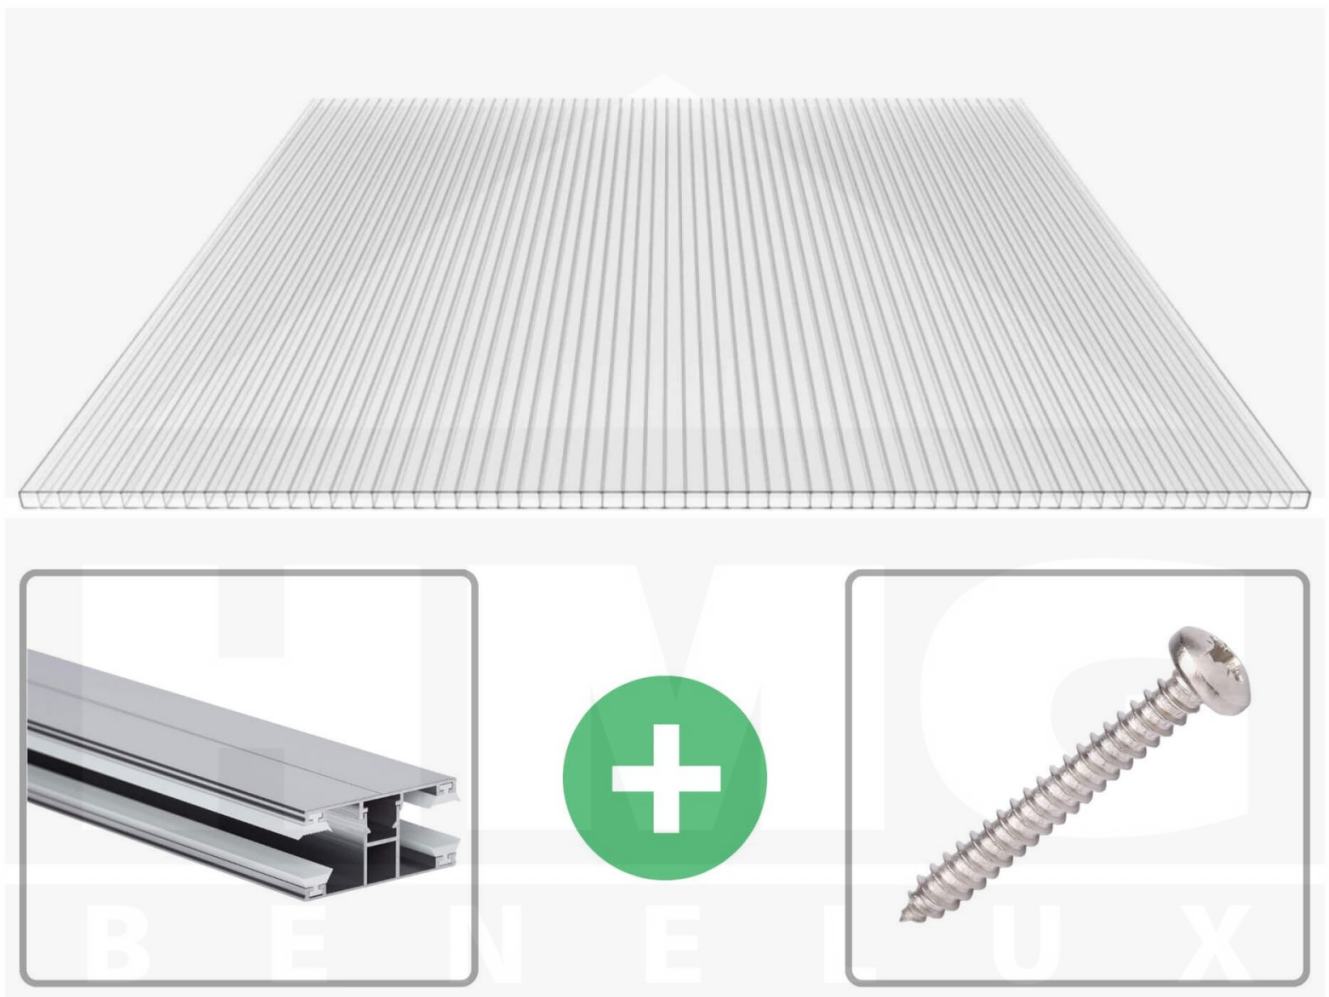

**Polycarbonaat kanaalplaat | 10 mm | Profiel DUO | Voordeelpakket |
Plaatbreedte 1050 mm | Helder | Breedte 9,60 m | Lengte 4,00 m**

Artikelnr.: 70075DU109040

Productinfo

Polycarbonaat kanaalplaten 10 mm

Deze 2-wandige kanaalplaat heeft een dikte van 10 mm en is ook onder de naam VLF-SDP10-PC bekend. Deze polycarbonaat kanaalplaat in de kleur glashelder, laat ca. 90% licht door en is verkrijgbaar in lengtes van 2 tot 7 m. De platen worden nauwkeurig op bestelling in de lengte op maat gezaagd. Berekend wordt de hele plaat, rest stukken worden meegestuurd. De plaatbreedte is 1050 mm.

Bijzonderheid

Zeer goede prijs-kwaliteits verhouding.

Garantie

Op 10 mm polycarbonaat kanaalplaten hebt u GEEN garantie.

Dekkende breedte

Eerste plaat met profiel = 1140 mm, elke volgende plaat met profiel + 1080 mm

Tussenmaten mogelijk door zelf smaller te zagen.

Montage profiel DUO

Het montage profiel DUO is een 60 mm breed profiel en bestaat uit aluminium, die door het schroef-systeem heel vast zit. Dit montage profiel is in de kleur blank aluminium in lengtes van 2,00 - 7,00 m voor 10 mm en 16 mm sterke kanaalplaten en massieve platen verkrijgbaar. De koppelprofielen bestaan uit 2 delen (onder- en bovenprofiel), de randprofielen uit 3 delen (onder- en bovenprofiel plus een randdeel om in te schuiven).