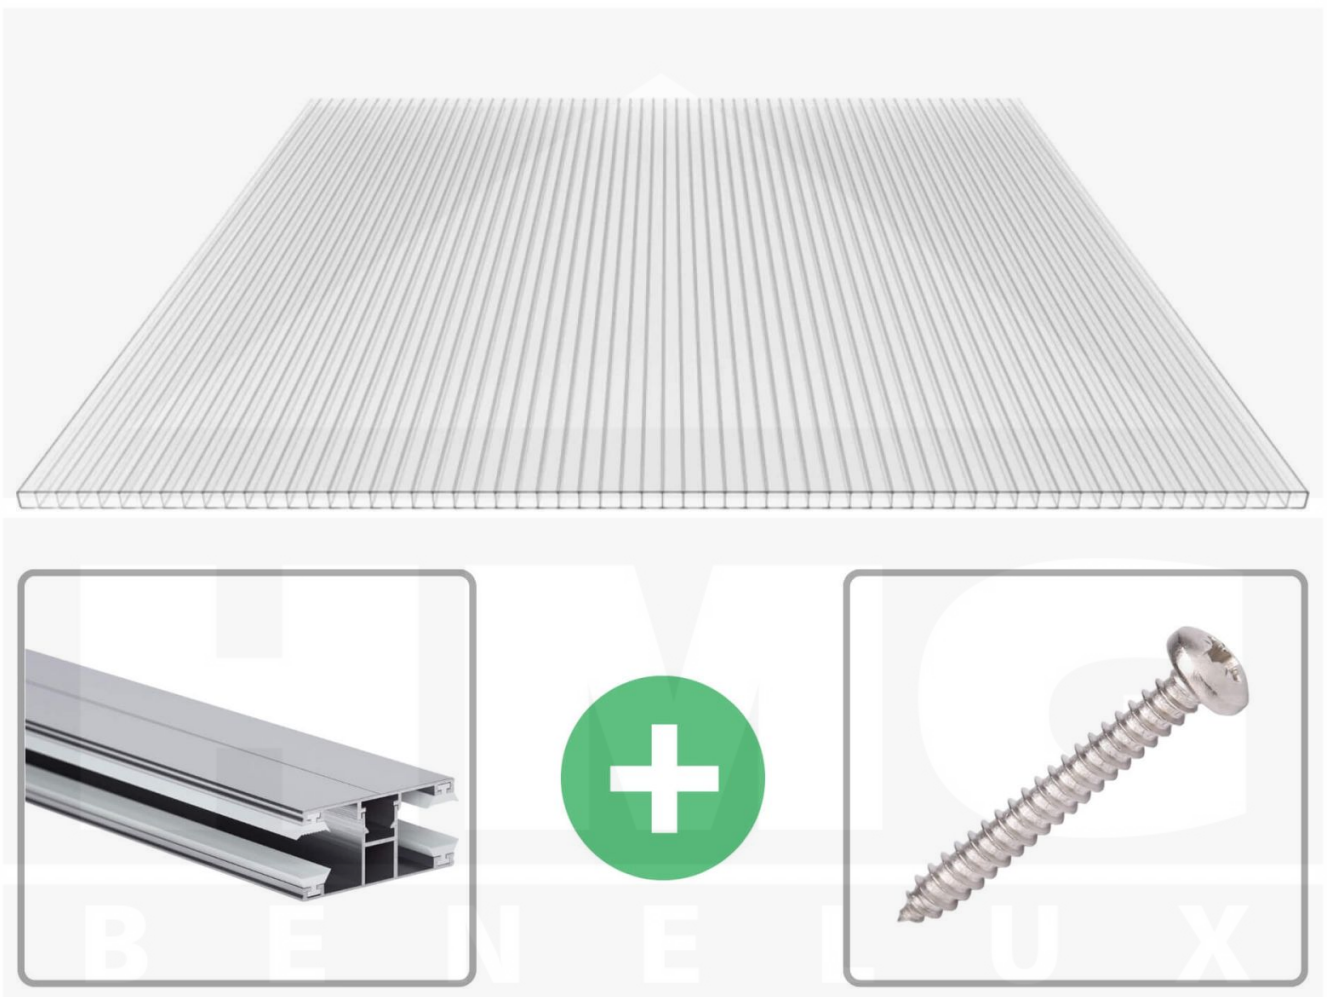

**Polycarbonaat kanaalplaat | 10 mm | Profiel DUO | Voordeelpakket |
Plaatbreedte 1050 mm | Helder | Breedte 9,60 m | Lengte 4,50 m**

Artikelnr.: 70075DU109045

Direct naar het artikel:

Scan deze barcode gewoon met uw mobiel en u komt direct aan naar het product met verdere informatie, afbeeldingen, video's, etc.

Productinfo

Polycarbonaat kanaalplaten 10 mm

Deze 2-wandige kanaalplaat heeft een dikte van 10 mm en is ook onder de naam VLF-SDP10-PC bekend. Deze polycarbonaat kanaalplaat in de kleur glashelder, laat ca. 90% licht door en is verkrijgbaar in lengtes van 2 tot 7 m. De platen worden nauwkeurig op bestelling in de lengte op maat gezaagd. Berekend wordt de hele plaat, rest stukken worden meegestuurd. De plaatbreedte is 1050 mm.

Bijzonderheid

Zeer goede prijs-kwaliteits verhouding.

Garantie

Op 10 mm polycarbonaat kanaalplaten hebt u GEEN garantie.

Dekkende breedte

Eerste plaat met profiel = 1140 mm, elke volgende plaat met profiel + 1080 mm

Tussenmaten mogelijk door zelf smaller te zagen.

Montage profiel DUO

Het montage profiel DUO is een 60 mm breed profiel en bestaat uit aluminium, die door het schroef-systeem heel vast zit. Dit montage profiel is in de kleur blank aluminium in lengtes van 2,00 - 7,00 m voor 10 mm en 16 mm sterke kanaalplaten en massieve platen verkrijgbaar. De koppelprofielen bestaan uit 2 delen (onder- en bovenprofiel), de randprofielen uit 3 delen (onder- en bovenprofiel plus een randdeel om in te schuiven).