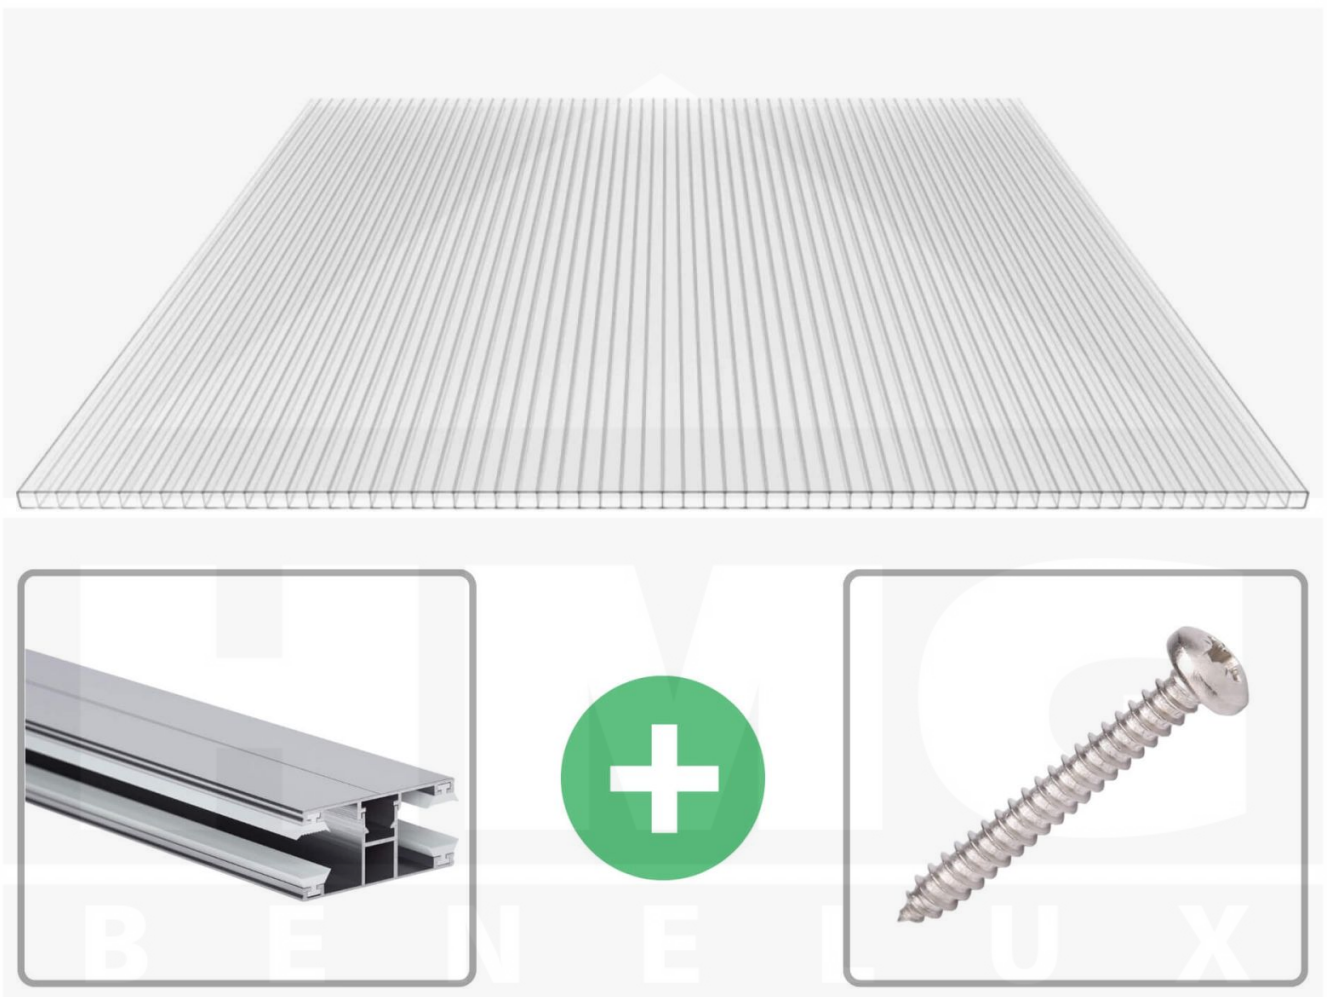

**Polycarbonaat kanaalplaat | 10 mm | Profiel DUO | Voordeelpakket |
Plaatbreedte 1050 mm | Helder | Breedte 9,60 m | Lengte 5,00 m**

Artikelnr.: 70075DU109050

Productinfo

Polycarbonaat kanaalplaten 10 mm

Deze 2-wandige kanaalplaat heeft een dikte van 10 mm en is ook onder de naam VLF-SDP10-PC bekend. Deze polycarbonaat kanaalplaat in de kleur glashelder, laat ca. 90% licht door en is verkrijgbaar in lengtes van 2 tot 7 m. De platen worden nauwkeurig op bestelling in de lengte op maat gezaagd. Berekend wordt de hele plaat, rest stukken worden meegestuurd. De plaatbreedte is 1050 mm.

Bijzonderheid

Zeer goede prijs-kwaliteits verhouding.

Garantie

Op 10 mm polycarbonaat kanaalplaten hebt u GEEN garantie.

Dekkende breedte

Eerste plaat met profiel = 1140 mm, elke volgende plaat met profiel + 1080 mm

Tussenmaten mogelijk door zelf smaller te zagen.

Montage profiel DUO

Het montage profiel DUO is een 60 mm breed profiel en bestaat uit aluminium, die door het schroef-systeem heel vast zit. Dit montage profiel is in de kleur blank aluminium in lengtes van 2,00 - 7,00 m voor 10 mm en 16 mm sterke kanaalplaten en massieve platen verkrijgbaar. De koppelprofielen bestaan uit 2 delen (onder- en bovenprofiel), de randprofielen uit 3 delen (onder- en bovenprofiel plus een randdeel om in te schuiven).