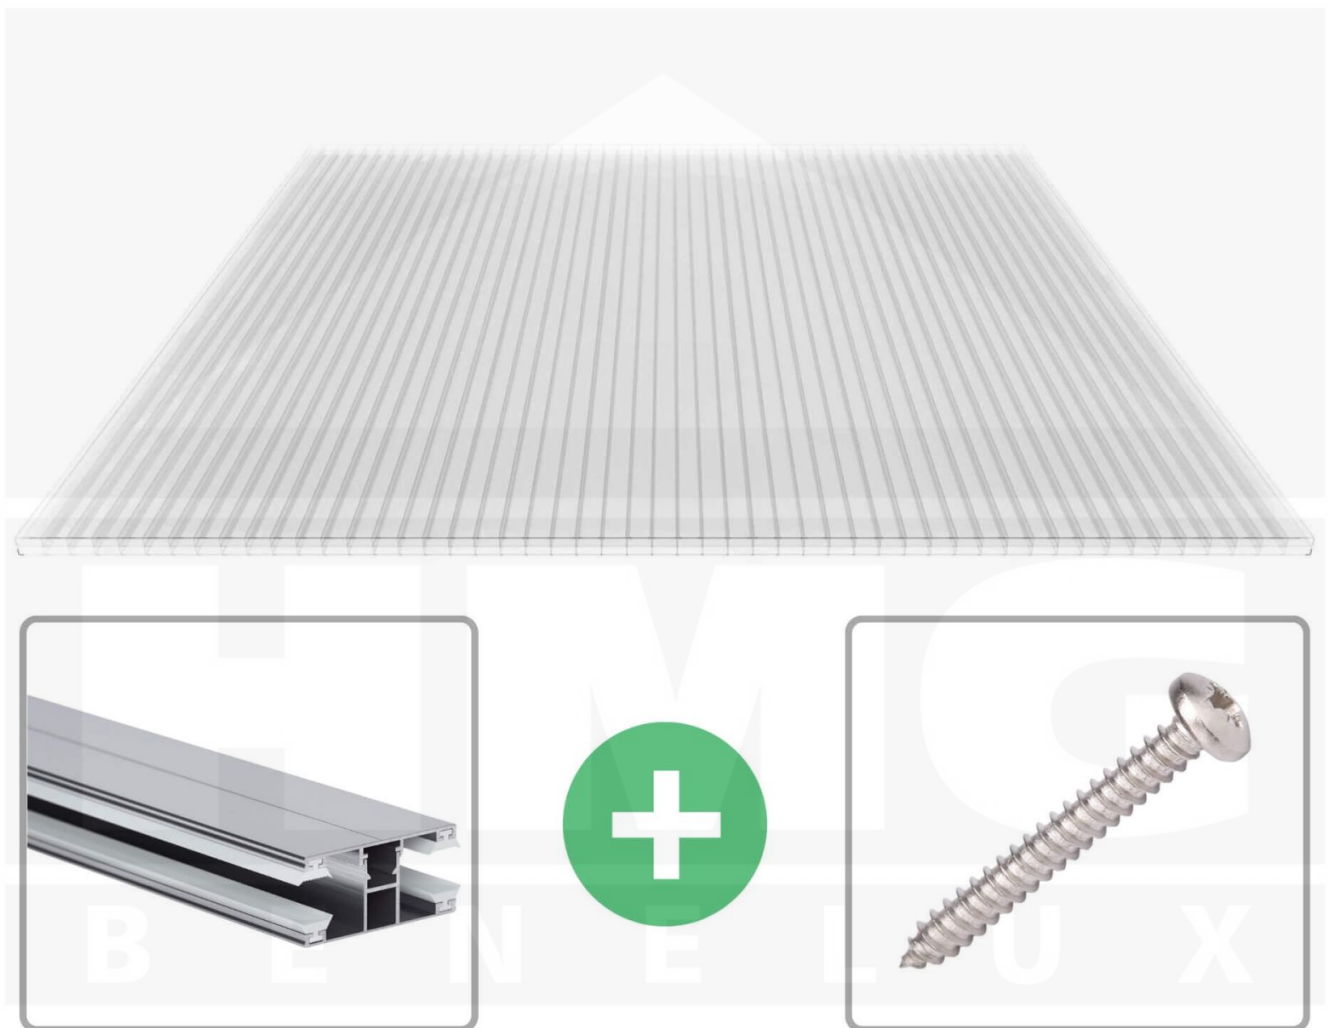

**Polycarbonaat kanaalplaat | 16 mm | Profiel DUO | Voordeelpakket |
Plaatbreedte 980 mm | Helder | 2nd LIFE LINE | Breedte 3,09 m | Lengte 5,00
m**

Artikelnr.: 70075DU162LL3050

Direct naar het artikel:

Scan deze barcode gewoon met uw mobiel en u komt direct aan naar het product met verdere informatie, afbeeldingen, video's, etc.

Productinfo

Polycarbonaat kanaalplaten 16 mm

Deze 3-wandige kanaalplaat heeft een dikte van 16 mm en is ook onder de naam VLF-SDP16-PCRL bekend. Deze polycarbonaat kanaalplaat in de kleur glashelder, laat ca. 69% licht door en is verkrijgbaar in lengtes van 2 tot 7 m. De platen worden nauwkeurig op bestelling in de lengte op maat gezaagd. Berekend wordt de hele plaat, rest stukken worden meegestuurd. De plaatbreedte is 980 mm.

Producttoepassingen

Polycarbonaat kanaalplaten zijn aan een kant UV-bestendig, zeer helder, zeer goed bestand tegen normale weersinvloeden, enorm slag- en breukvast, vormstabiel, bestand tegen hoge temperaturen en moeilijk ontvlambaar. PC kanaalplaten worden in de bouw-, tuinbouw-, agrarische (beperkt omdat niet ammoniak bestendig) en de particuliere sector als dakbedekking voor hallen, kassen, stallen, schuurtjes, fietsenstallingen, terrasoverkappingen, veranda's en carports toegepast. Ook worden Polycarbonaat kanaalplaten verticaal voor wanden en afscheidingen toegepast.

Eerste plaat met profiel = 1070 mm, elke volgende plaat met profiel + 1010 mm

Tussenmaten mogelijk door zelf smaller te zagen.

Montage profiel DUO

Het montage profiel DUO is een 60 mm breed profiel en bestaat uit aluminium, die door het schroef-systeem heel vast zit. Dit montage profiel is in de kleur blank aluminium in lengtes van 2,00 - 7,00 m voor 10 mm en 16 mm sterke kanaalplaten en massieve platen verkrijgbaar. De koppelprofielen bestaan uit 2 delen (onder- en bovenprofiel), de randprofielen uit 3 delen (onder- en bovenprofiel plus een randdeel om in te schuiven).