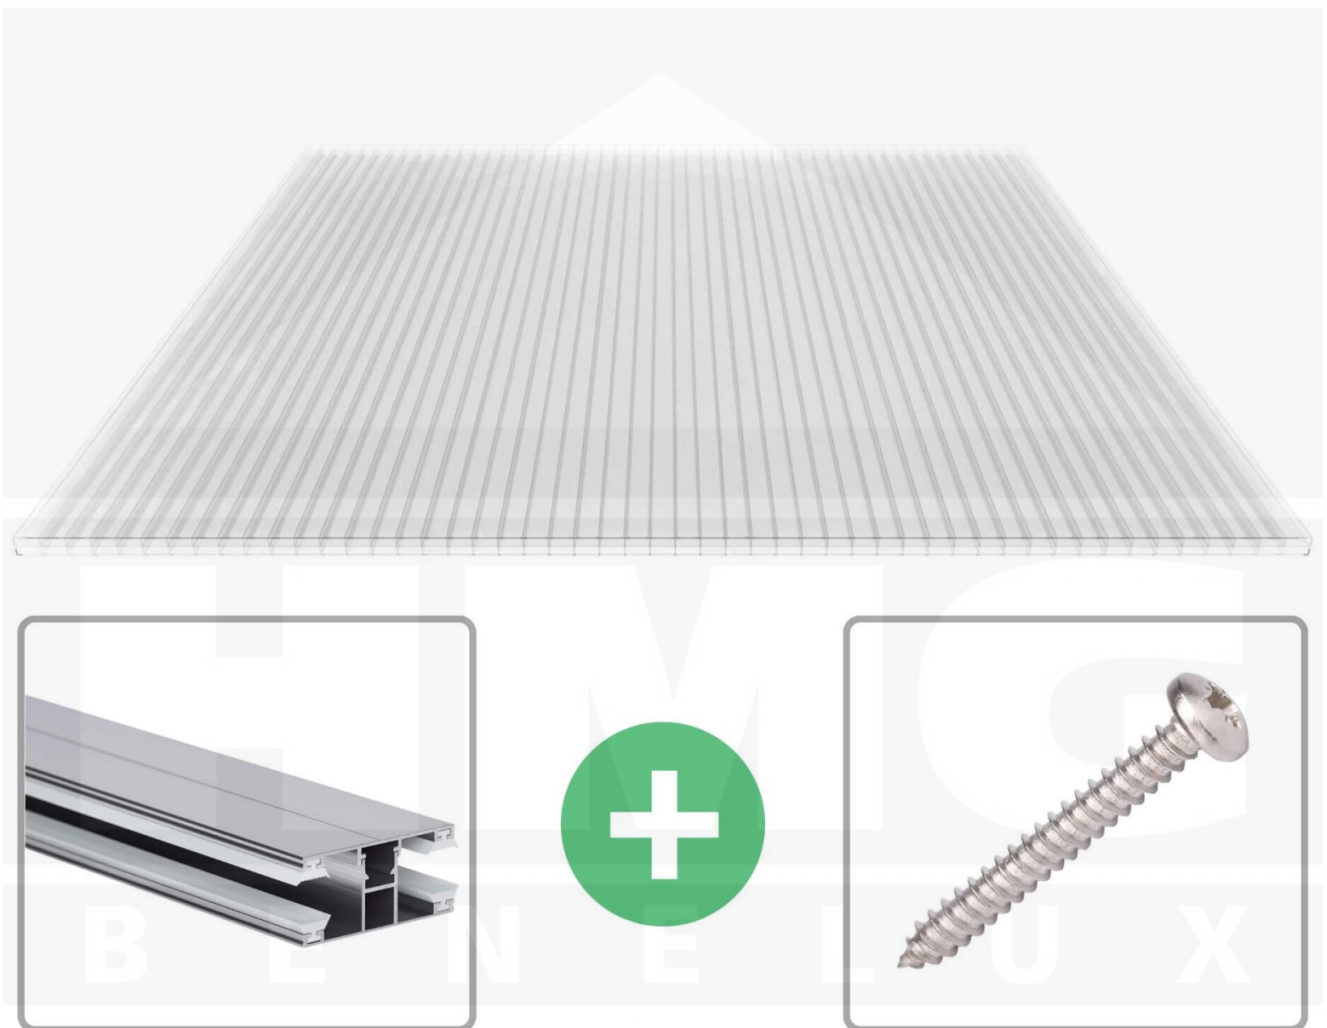

**Polycarbonaat kanaalplaat | 16 mm | Profiel DUO | Voordeelpakket |
Plaatbreedte 980 mm | Helder | 2nd LIFE LINE | Breedte 4,10 m | Lengte 3,00
m**

Artikelnr.: 70075DU162LL4030

Direct naar het artikel:

Scan deze barcode gewoon met uw mobiel en u komt direct aan naar het product met verdere informatie, afbeeldingen, video's, etc.

Productinfo

Polycarbonaat kanaalplaten 16 mm

Deze 3-wandige kanaalplaat heeft een dikte van 16 mm en is ook onder de naam VLF-SDP16-PCRL bekend. Deze polycarbonaat kanaalplaat in de kleur glashelder, laat ca. 69% licht door en is verkrijgbaar in lengtes van 2 tot 7 m. De platen worden nauwkeurig op bestelling in de lengte op maat gezaagd. Berekend wordt de hele plaat, rest stukken worden meegestuurd. De plaatbreedte is 980 mm.

Producttoepassingen

Polycarbonaat kanaalplaten zijn aan een kant UV-bestendig, zeer helder, zeer goed bestand tegen normale weersinvloeden, enorm slag- en breukvast, vormstabiel, bestand tegen hoge temperaturen en moeilijk ontvlambaar. PC kanaalplaten worden in de bouw-, tuinbouw-, agrarische (beperkt omdat niet ammoniak bestendig) en de particuliere sector als dakbedekking voor hallen, kassen, stallen, schuurtjes, fietsenstallingen, terrasoverkappingen, veranda's en carports toegepast. Ook worden Polycarbonaat kanaalplaten verticaal voor wanden en afscheidingen toegepast.

Eerste plaat met profiel = 1070 mm, elke volgende plaat met profiel + 1010 mm

Tussenmaten mogelijk door zelf smaller te zagen.

Montage profiel DUO

Het montage profiel DUO is een 60 mm breed profiel en bestaat uit aluminium, die door het schroef-systeem heel vast zit. Dit montage profiel is in de kleur blank aluminium in lengtes van 2,00 - 7,00 m voor 10 mm en 16 mm sterke kanaalplaten en massieve platen verkrijgbaar. De koppelprofielen bestaan uit 2 delen (onder- en bovenprofiel), de randprofielen uit 3 delen (onder- en bovenprofiel plus een randdeel om in te schuiven).