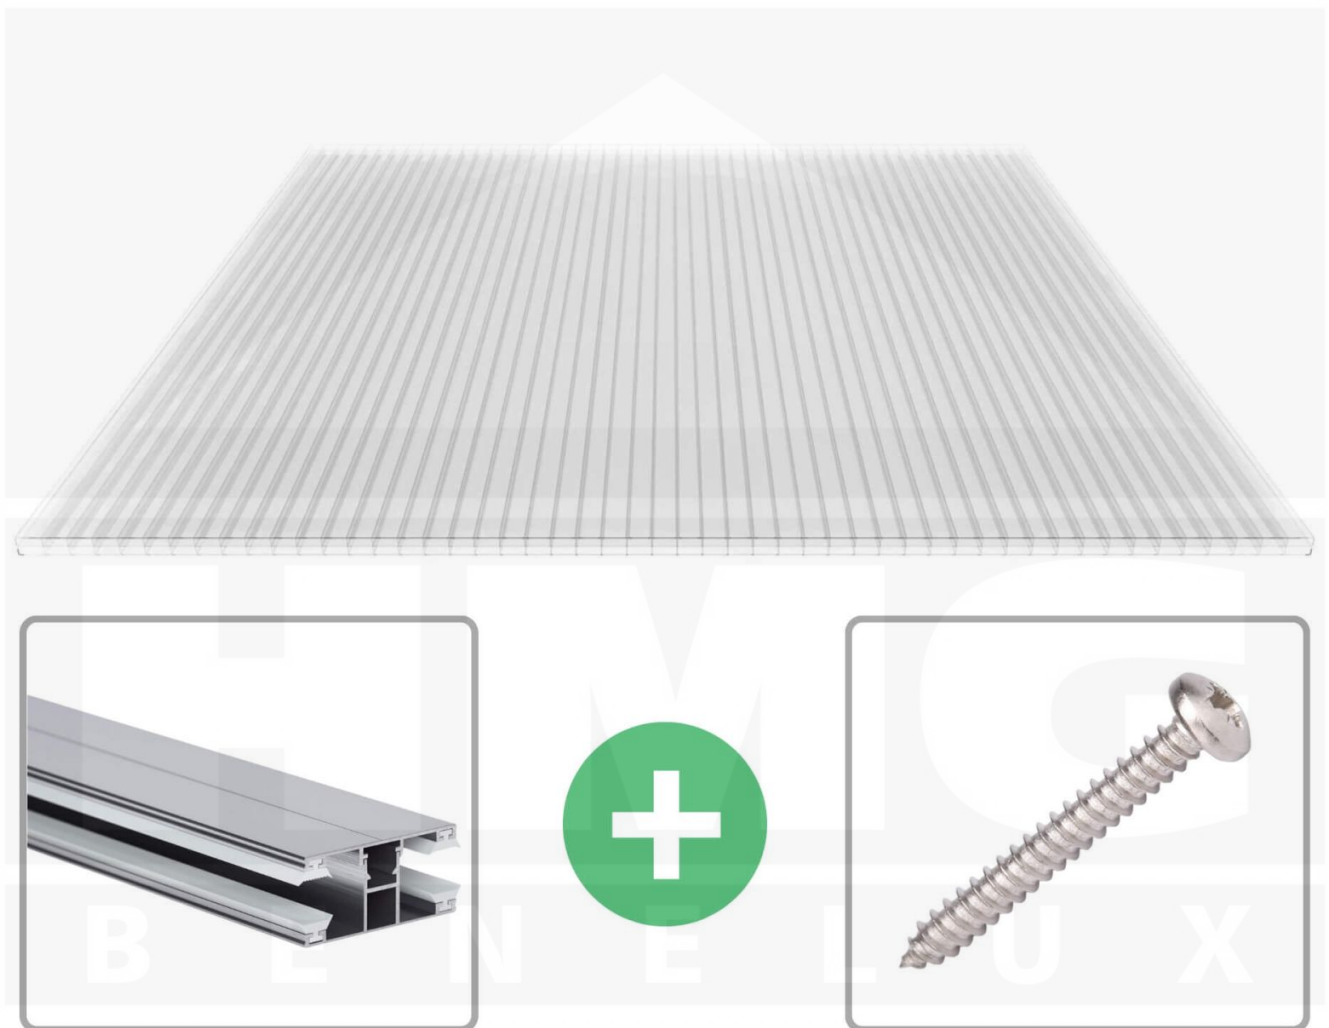

**Polycarbonaat kanaalplaat | 16 mm | Profiel DUO | Voordeelpakket |  
Plaatbreedte 980 mm | Helder | 2nd LIFE LINE | Breedte 4,10 m | Lengte 5,00  
m**

Artikelnr.: 70075DU162LL4050

**Direct naar het artikel:**

### Polycarbonaat kanaalplaten 16 mm

Deze 3-wandige kanaalplaat heeft een dikte van 16 mm en is ook onder de naam VLF-SDP16-PCRL bekend. Deze polycarbonaat kanaalplaat in de kleur glashelder, laat ca. 69% licht door en is verkrijgbaar in lengtes van 2 tot 7 m. De platen worden nauwkeurig op bestelling in de lengte op maat gezaagd. Berekend wordt de hele plaat, rest stukken worden meegestuurd. De plaatbreedte is 980 mm.

### Producttoepassingen

Polycarbonaat kanaalplaten zijn aan een kant UV-bestendig, zeer helder, zeer goed bestand tegen normale weersinvloeden, enorm slag- en breukvast, vormstabiel, bestand tegen hoge temperaturen en moeilijk ontvlambaar. PC kanaalplaten worden in de bouw-, tuinbouw-, agrarische (beperkt omdat niet ammoniak bestendig) en de particuliere sector als dakbedekking voor hallen, kassen, stallen, schuurtjes, fietsenstallingen, terrasoverkappingen, veranda's en carports toegepast. Ook worden Polycarbonaat kanaalplaten verticaal voor wanden en afscheidingen toegepast.

### Montage profiel DUO

Het montage profiel DUO is een 60 mm breed profiel en bestaat uit aluminium, die door het schroef-systeem heel vast zit. Dit montage profiel is in de kleur blank aluminium in lengtes van 2,00 - 7,00 m voor 10 mm en 16 mm sterke kanaalplaten en massieve platen verkrijgbaar. De koppelprofielen bestaan uit 2 delen (onder- en bovenprofiel), de randprofielen uit 3 delen (onder- en bovenprofiel plus een randdeel om in te schuiven).