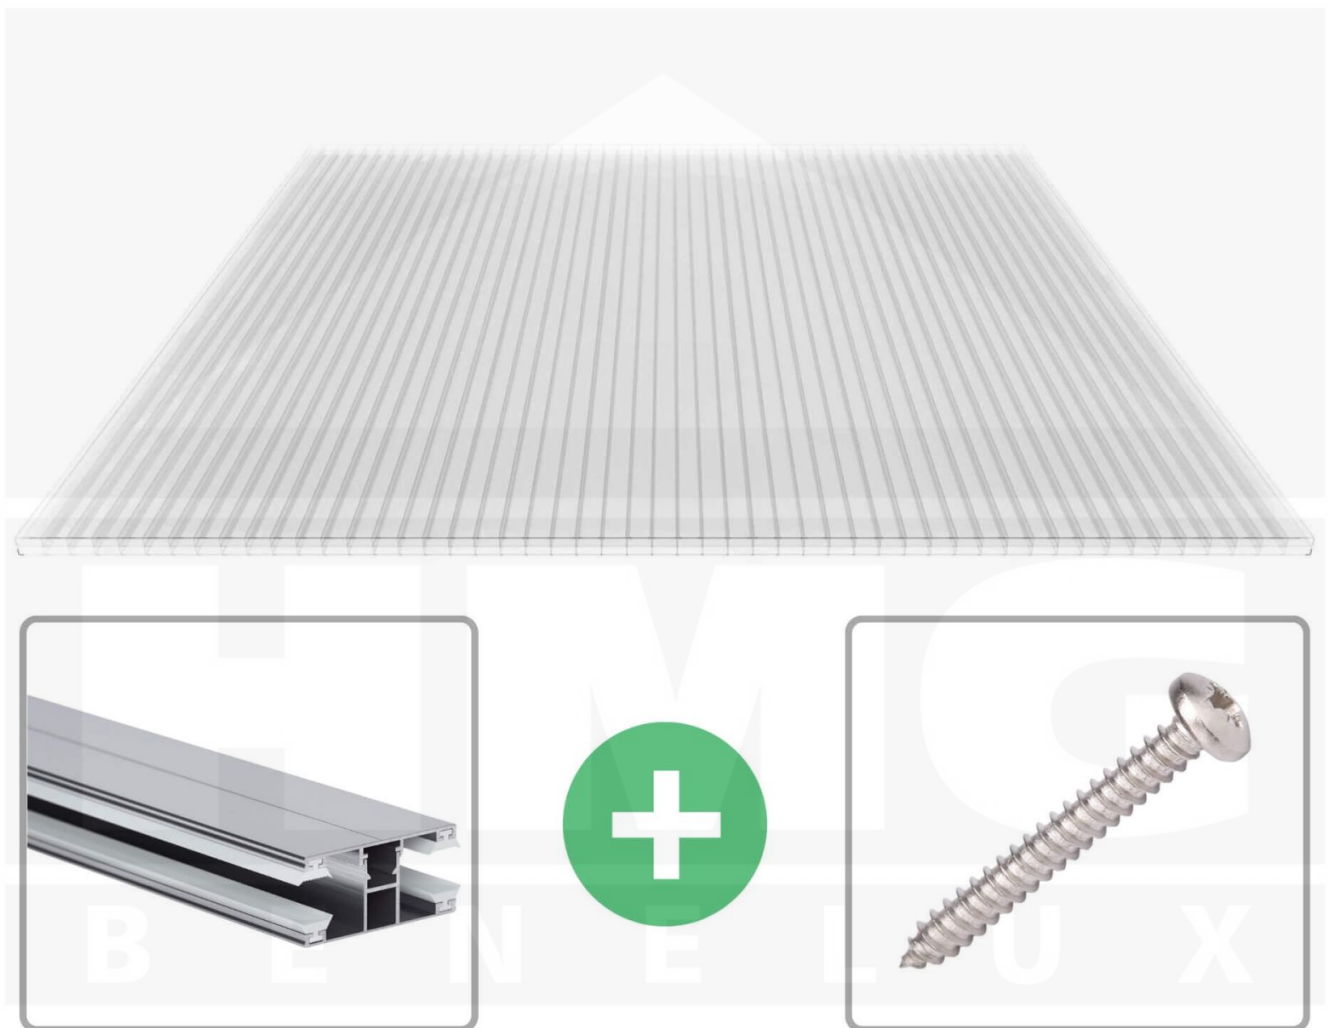

**Polycarbonaat kanaalplaat | 16 mm | Profiel DUO | Voordeelpakket |  
Plaatbreedte 980 mm | Helder | 2nd LIFE LINE | Breedte 5,11 m | Lengte 3,00  
m**

Artikelnr.: 70075DU162LL5030

**Direct naar het artikel:**

### Polycarbonaat kanaalplaten 16 mm

Deze 3-wandige kanaalplaat heeft een dikte van 16 mm en is ook onder de naam VLF-SDP16-PCRL bekend. Deze polycarbonaat kanaalplaat in de kleur glashelder, laat ca. 69% licht door en is verkrijgbaar in lengtes van 2 tot 7 m. De platen worden nauwkeurig op bestelling in de lengte op maat gezaagd. Berekend wordt de hele plaat, rest stukken worden meegestuurd. De plaatbreedte is 980 mm.

### Producttoepassingen

Polycarbonaat kanaalplaten zijn aan een kant UV-bestendig, zeer helder, zeer goed bestand tegen normale weersinvloeden, enorm slag- en breukvast, vormstabiel, bestand tegen hoge temperaturen en moeilijk ontvlambaar. PC kanaalplaten worden in de bouw-, tuinbouw-, agrarische (beperkt omdat niet ammoniak bestendig) en de particuliere sector als dakbedekking voor hallen, kassen, stallen, schuurtjes, fietsenstallingen, terrasoverkappingen, veranda's en carports toegepast. Ook worden Polycarbonaat kanaalplaten verticaal voor wanden en afscheidingen toegepast.

### Montage profiel DUO

Het montage profiel DUO is een 60 mm breed profiel en bestaat uit aluminium, die door het schroef-systeem heel vast zit. Dit montage profiel is in de kleur blank aluminium in lengtes van 2,00 - 7,00 m voor 10 mm en 16 mm sterke kanaalplaten en massieve platen verkrijgbaar. De koppelprofielen bestaan uit 2 delen (onder- en bovenprofiel), de randprofielen uit 3 delen (onder- en bovenprofiel plus een randdeel om in te schuiven).