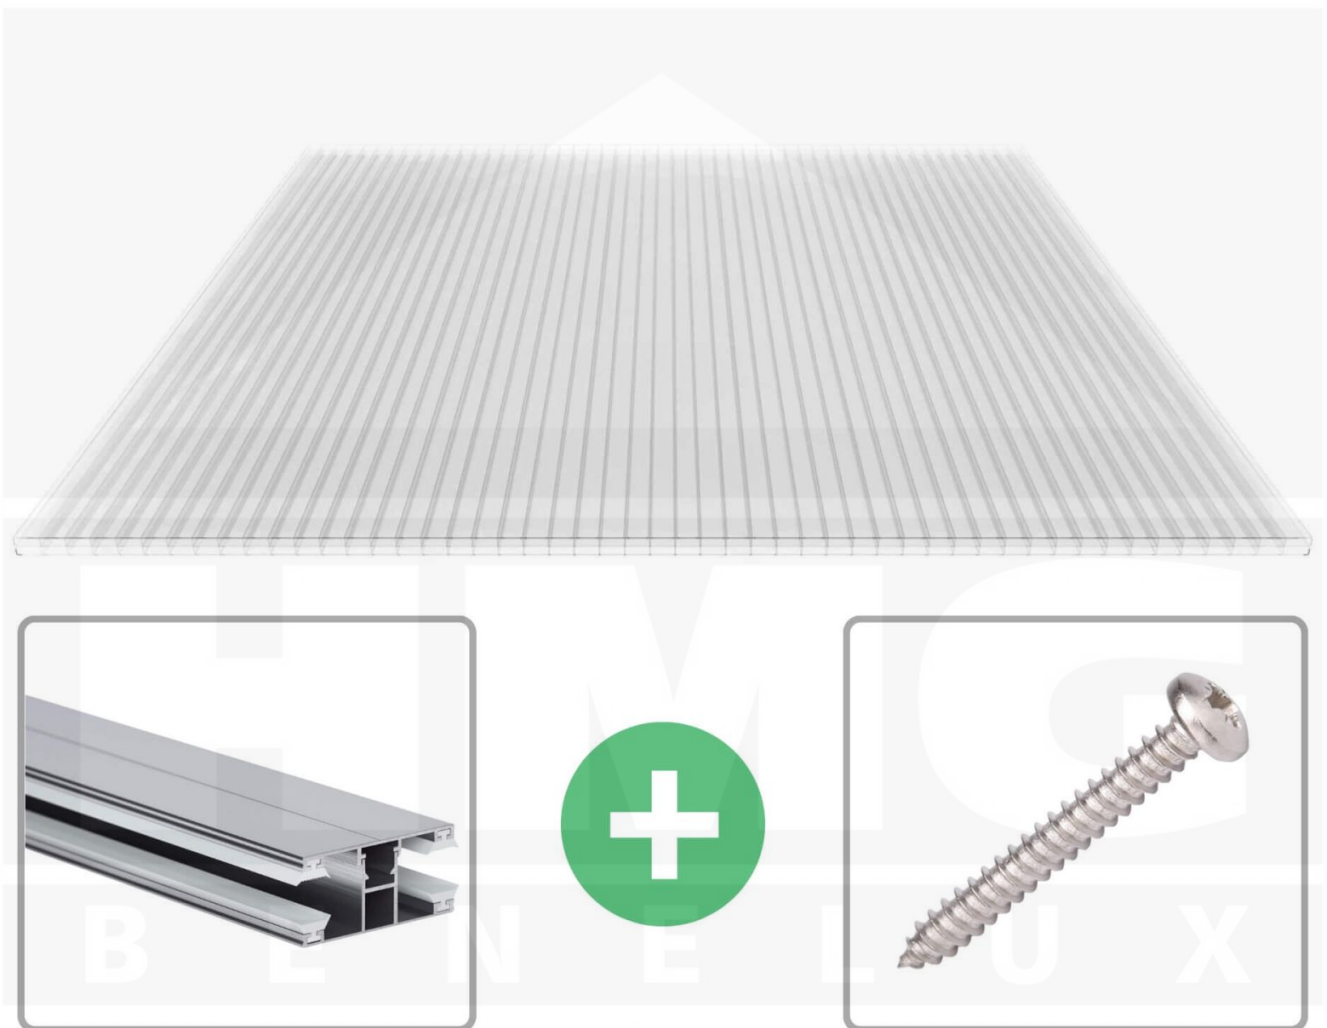

**Polycarbonaat kanaalplaat | 16 mm | Profiel DUO | Voordeelpakket |
Plaatbreedte 980 mm | Helder | 2nd LIFE LINE | Breedte 5,11 m | Lengte 4,00
m**

Artikelnr.: 70075DU162LL5040

Direct naar het artikel:

Scan deze barcode gewoon met uw mobiel en u komt direct aan naar het product met verdere informatie, afbeeldingen, video's, etc.

Productinfo

Polycarbonaat kanaalplaten 16 mm

Deze 3-wandige kanaalplaat heeft een dikte van 16 mm en is ook onder de naam VLF-SDP16-PCRL bekend. Deze polycarbonaat kanaalplaat in de kleur glashelder, laat ca. 69% licht door en is verkrijgbaar in lengtes van 2 tot 7 m. De platen worden nauwkeurig op bestelling in de lengte op maat gezaagd. Berekend wordt de hele plaat, rest stukken worden meegestuurd. De plaatbreedte is 980 mm.

Producttoepassingen

Polycarbonaat kanaalplaten zijn aan een kant UV-bestendig, zeer helder, zeer goed bestand tegen normale weersinvloeden, enorm slag- en breukvast, vormstabiel, bestand tegen hoge temperaturen en moeilijk ontvlambaar. PC kanaalplaten worden in de bouw-, tuinbouw-, agrarische (beperkt omdat niet ammoniak bestendig) en de particuliere sector als dakbedekking voor hallen, kassen, stallen, schuurtjes, fietsenstallingen, terrasoverkappingen, veranda's en carports toegepast. Ook worden Polycarbonaat kanaalplaten verticaal voor wanden en afscheidingen toegepast.

Eerste plaat met profiel = 1070 mm, elke volgende plaat met profiel + 1010 mm

Tussenmaten mogelijk door zelf smaller te zagen.

Montage profiel DUO

Het montage profiel DUO is een 60 mm breed profiel en bestaat uit aluminium, die door het schroef-systeem heel vast zit. Dit montage profiel is in de kleur blank aluminium in lengtes van 2,00 - 7,00 m voor 10 mm en 16 mm sterke kanaalplaten en massieve platen verkrijgbaar. De koppelprofielen bestaan uit 2 delen (onder- en bovenprofiel), de randprofielen uit 3 delen (onder- en bovenprofiel plus een randdeel om in te schuiven).