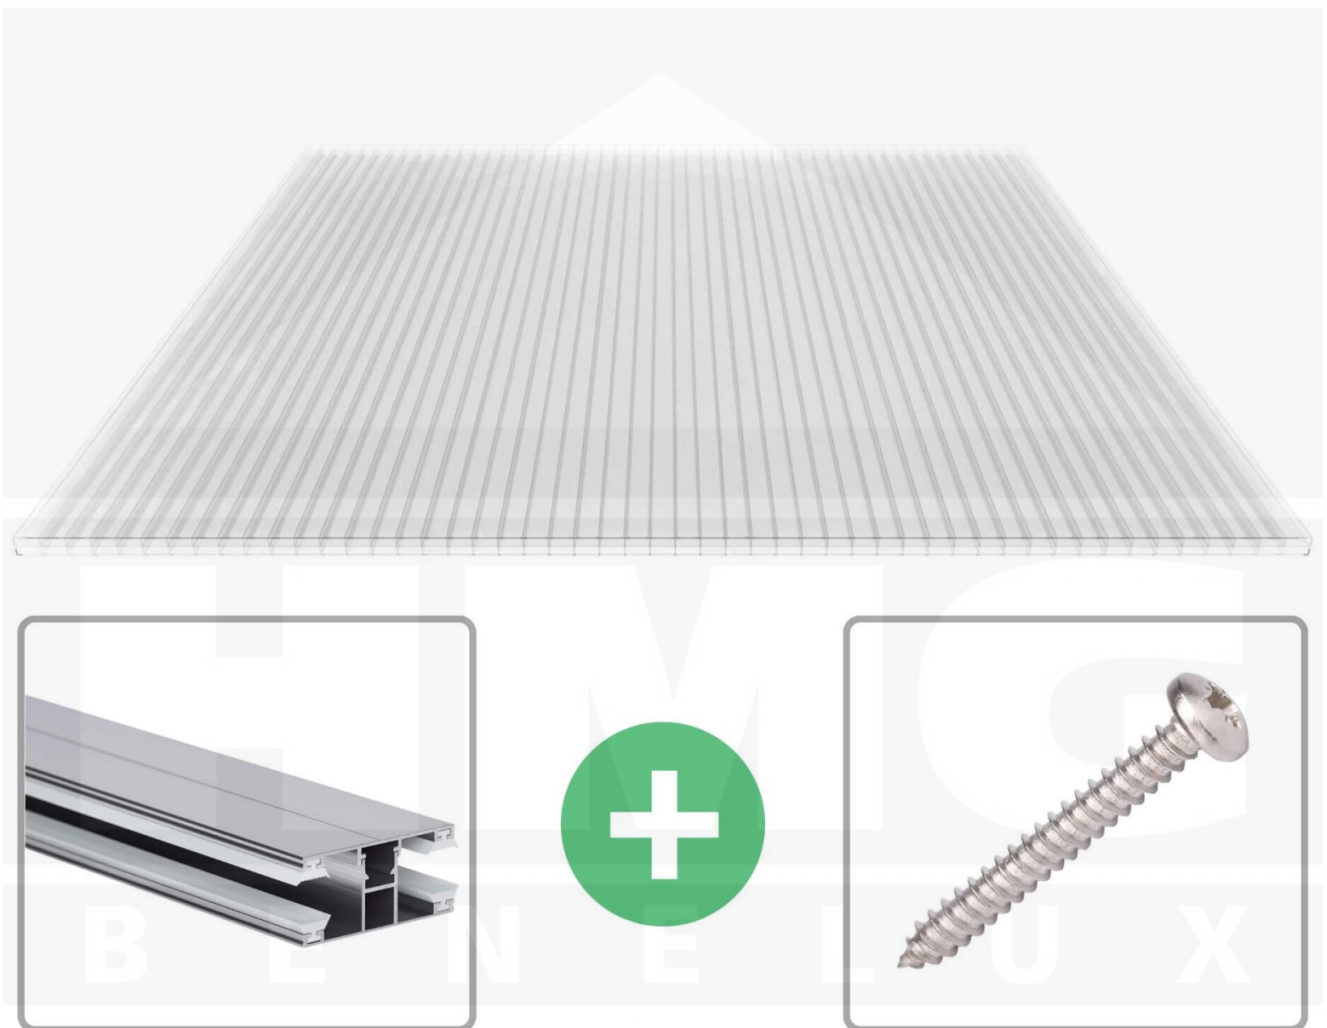

**Polycarbonaat kanaalplaat | 16 mm | Profiel DUO | Voordeelpakket |
Plaatbreedte 980 mm | Helder | 2nd LIFE LINE | Breedte 5,11 m | Lengte 5,00
m**

Artikelnr.: 70075DU162LL5050

Direct naar het artikel:

Scan deze barcode gewoon met uw mobiel en u komt direct aan naar het product met verdere informatie, afbeeldingen, video's, etc.

Productinfo

Polycarbonaat kanaalplaten 16 mm

Deze 3-wandige kanaalplaat heeft een dikte van 16 mm en is ook onder de naam VLF-SDP16-PCRL bekend. Deze polycarbonaat kanaalplaat in de kleur glashelder, laat ca. 69% licht door en is verkrijgbaar in lengtes van 2 tot 7 m. De platen worden nauwkeurig op bestelling in de lengte op maat gezaagd. Berekend wordt de hele plaat, rest stukken worden meegestuurd. De plaatbreedte is 980 mm.

Producttoepassingen

Polycarbonaat kanaalplaten zijn aan een kant UV-bestendig, zeer helder, zeer goed bestand tegen normale weersinvloeden, enorm slag- en breukvast, vormstabiel, bestand tegen hoge temperaturen en moeilijk ontvlambaar. PC kanaalplaten worden in de bouw-, tuinbouw-, agrarische (beperkt omdat niet ammoniak bestendig) en de particuliere sector als dakbedekking voor hallen, kassen, stallen, schuurtjes, fietsenstallingen, terrasoverkappingen, veranda's en carports toegepast. Ook worden Polycarbonaat kanaalplaten verticaal voor wanden en afscheidingen toegepast.

Eerste plaat met profiel = 1070 mm, elke volgende plaat met profiel + 1010 mm

Tussenmaten mogelijk door zelf smaller te zagen.

Montage profiel DUO

Het montage profiel DUO is een 60 mm breed profiel en bestaat uit aluminium, die door het schroef-systeem heel vast zit. Dit montage profiel is in de kleur blank aluminium in lengtes van 2,00 - 7,00 m voor 10 mm en 16 mm sterke kanaalplaten en massieve platen verkrijgbaar. De koppelprofielen bestaan uit 2 delen (onder- en bovenprofiel), de randprofielen uit 3 delen (onder- en bovenprofiel plus een randdeel om in te schuiven).