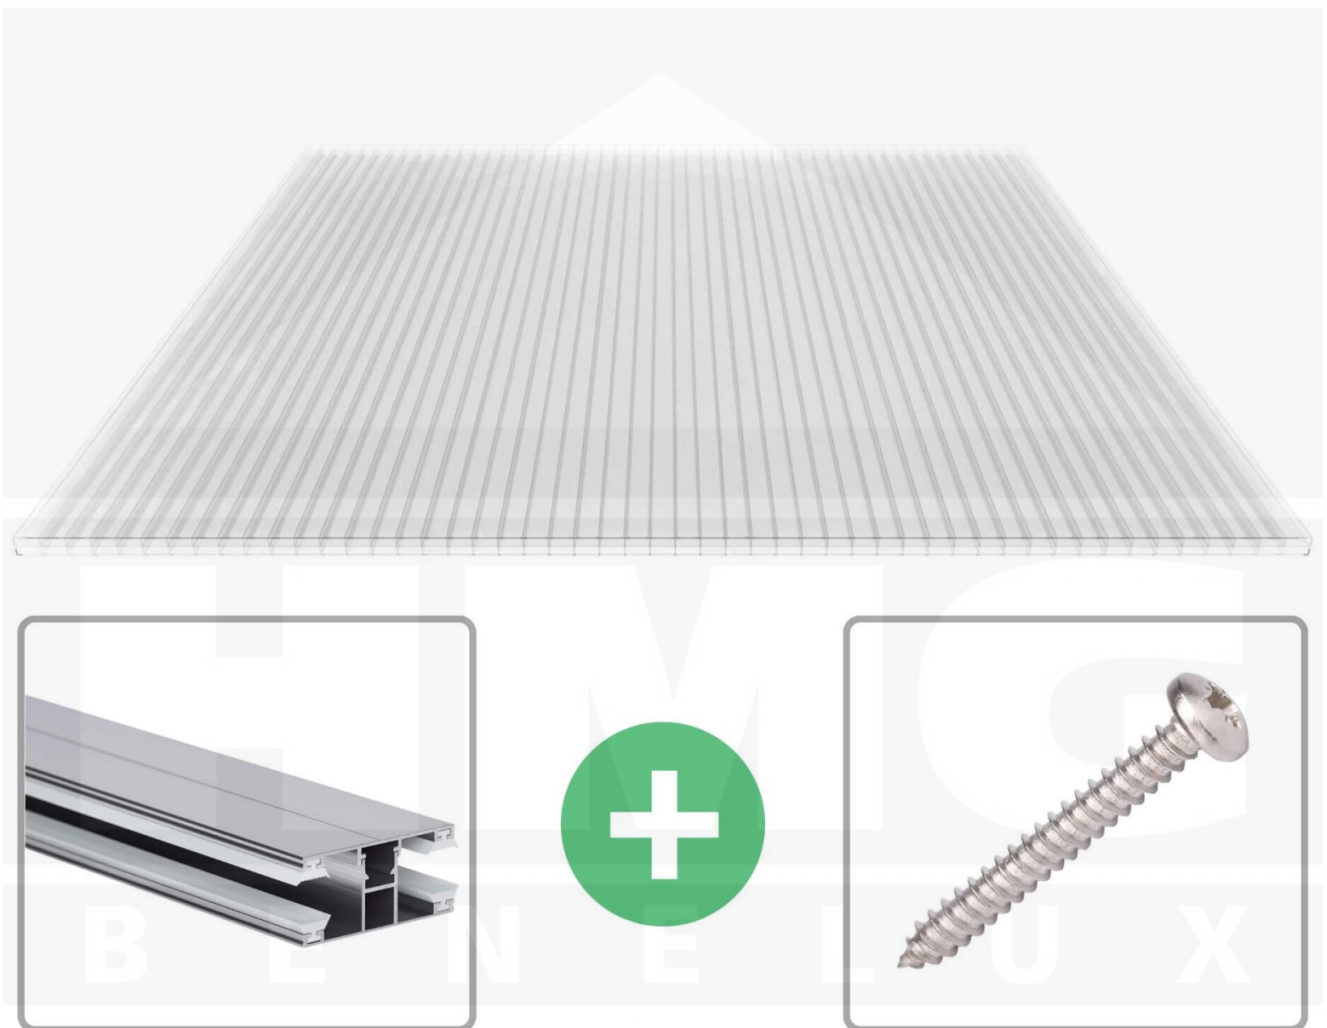

**Polycarbonaat kanaalplaat | 16 mm | Profiel DUO | Voordeelpakket |  
Plaatbreedte 980 mm | Helder | 2nd LIFE LINE | Breedte 6,12 m | Lengte 2,00  
m**

Artikelnr.: 70075DU162LL6020

**Direct naar het artikel:**

### Polycarbonaat kanaalplaten 16 mm

Deze 3-wandige kanaalplaat heeft een dikte van 16 mm en is ook onder de naam VLF-SDP16-PCRL bekend. Deze polycarbonaat kanaalplaat in de kleur glashelder, laat ca. 69% licht door en is verkrijgbaar in lengtes van 2 tot 7 m. De platen worden nauwkeurig op bestelling in de lengte op maat gezaagd. Berekend wordt de hele plaat, rest stukken worden meegestuurd. De plaatbreedte is 980 mm.

### Producttoepassingen

Polycarbonaat kanaalplaten zijn aan een kant UV-bestendig, zeer helder, zeer goed bestand tegen normale weersinvloeden, enorm slag- en breukvast, vormstabiel, bestand tegen hoge temperaturen en moeilijk ontvlambaar. PC kanaalplaten worden in de bouw-, tuinbouw-, agrarische (beperkt omdat niet ammoniak bestendig) en de particuliere sector als dakbedekking voor hallen, kassen, stallen, schuurtjes, fietsenstallingen, terrasoverkappingen, veranda's en carports toegepast. Ook worden Polycarbonaat kanaalplaten verticaal voor wanden en afscheidingen toegepast.

### Montage profiel DUO

Het montage profiel DUO is een 60 mm breed profiel en bestaat uit aluminium, die door het schroef-systeem heel vast zit. Dit montage profiel is in de kleur blank aluminium in lengtes van 2,00 - 7,00 m voor 10 mm en 16 mm sterke kanaalplaten en massieve platen verkrijgbaar. De koppelprofielen bestaan uit 2 delen (onder- en bovenprofiel), de randprofielen uit 3 delen (onder- en bovenprofiel plus een randdeel om in te schuiven).