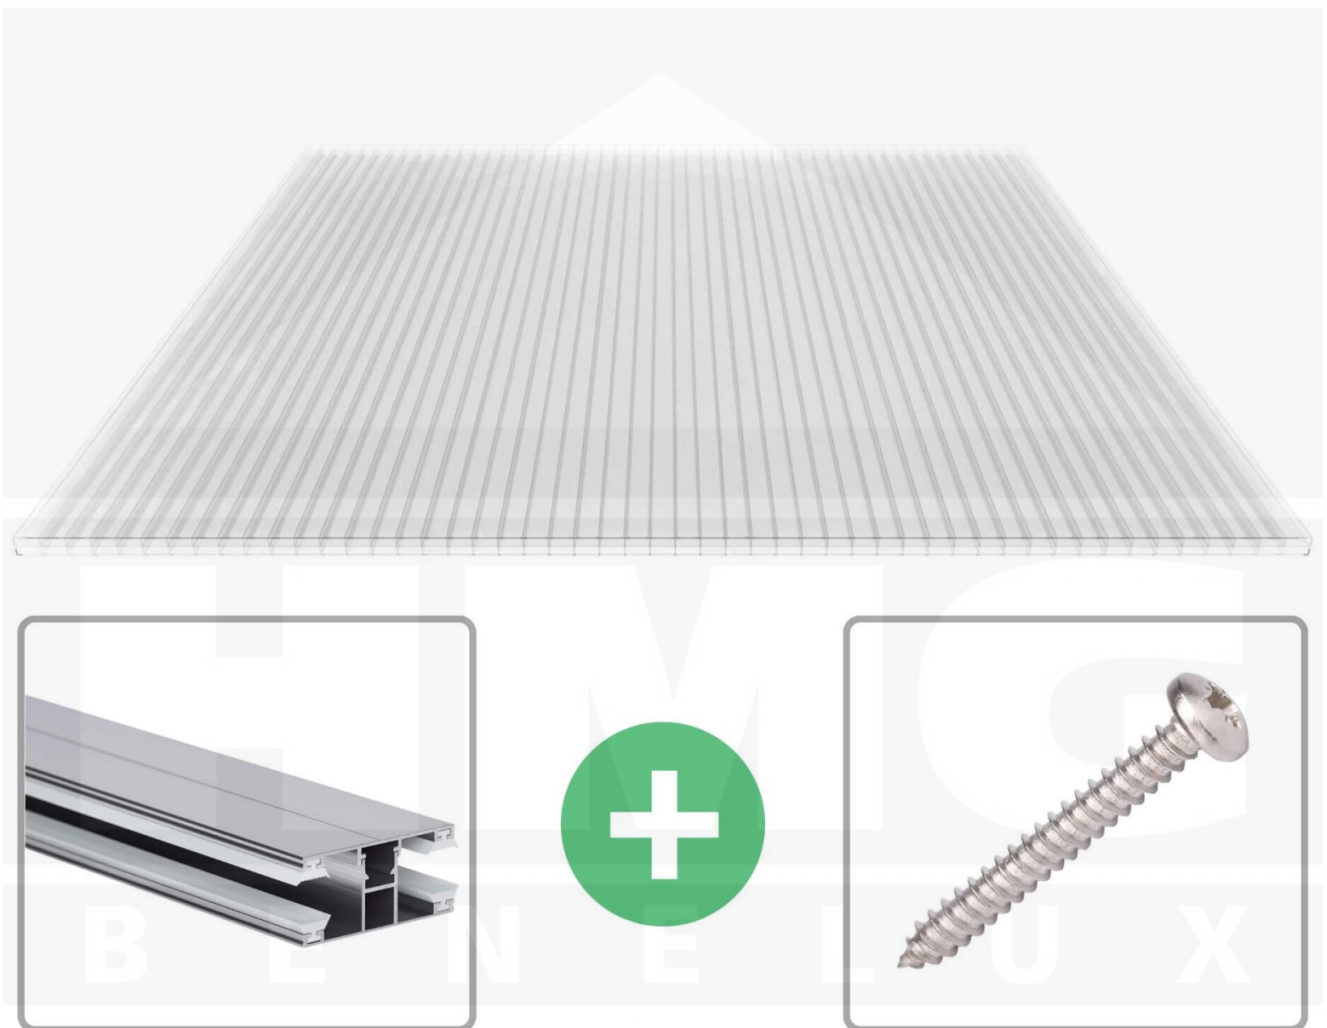

**Polycarbonaat kanaalplaat | 16 mm | Profiel DUO | Voordeelpakket |
Plaatbreedte 980 mm | Helder | 2nd LIFE LINE | Breedte 6,12 m | Lengte 3,50
m**

Artikelnr.: 70075DU162LL6035

Direct naar het artikel:

Scan deze barcode gewoon met uw mobiel en u komt direct aan naar het product met verdere informatie, afbeeldingen, video's, etc.

Productinfo

Polycarbonaat kanaalplaten 16 mm

Deze 3-wandige kanaalplaat heeft een dikte van 16 mm en is ook onder de naam VLF-SDP16-PCRL bekend. Deze polycarbonaat kanaalplaat in de kleur glashelder, laat ca. 69% licht door en is verkrijgbaar in lengtes van 2 tot 7 m. De platen worden nauwkeurig op bestelling in de lengte op maat gezaagd. Berekend wordt de hele plaat, rest stukken worden meegestuurd. De plaatbreedte is 980 mm.

Producttoepassingen

Polycarbonaat kanaalplaten zijn aan een kant UV-bestendig, zeer helder, zeer goed bestand tegen normale weersinvloeden, enorm slag- en breukvast, vormstabiel, bestand tegen hoge temperaturen en moeilijk ontvlambaar. PC kanaalplaten worden in de bouw-, tuinbouw-, agrarische (beperkt omdat niet ammoniak bestendig) en de particuliere sector als dakbedekking voor hallen, kassen, stallen, schuurtjes, fietsenstallingen, terrasoverkappingen, veranda's en carports toegepast. Ook worden Polycarbonaat kanaalplaten verticaal voor wanden en afscheidingen toegepast.

Eerste plaat met profiel = 1070 mm, elke volgende plaat met profiel + 1010 mm

Tussenmaten mogelijk door zelf smaller te zagen.

Montage profiel DUO

Het montage profiel DUO is een 60 mm breed profiel en bestaat uit aluminium, die door het schroef-systeem heel vast zit. Dit montage profiel is in de kleur blank aluminium in lengtes van 2,00 - 7,00 m voor 10 mm en 16 mm sterke kanaalplaten en massieve platen verkrijgbaar. De koppelprofielen bestaan uit 2 delen (onder- en bovenprofiel), de randprofielen uit 3 delen (onder- en bovenprofiel plus een randdeel om in te schuiven).