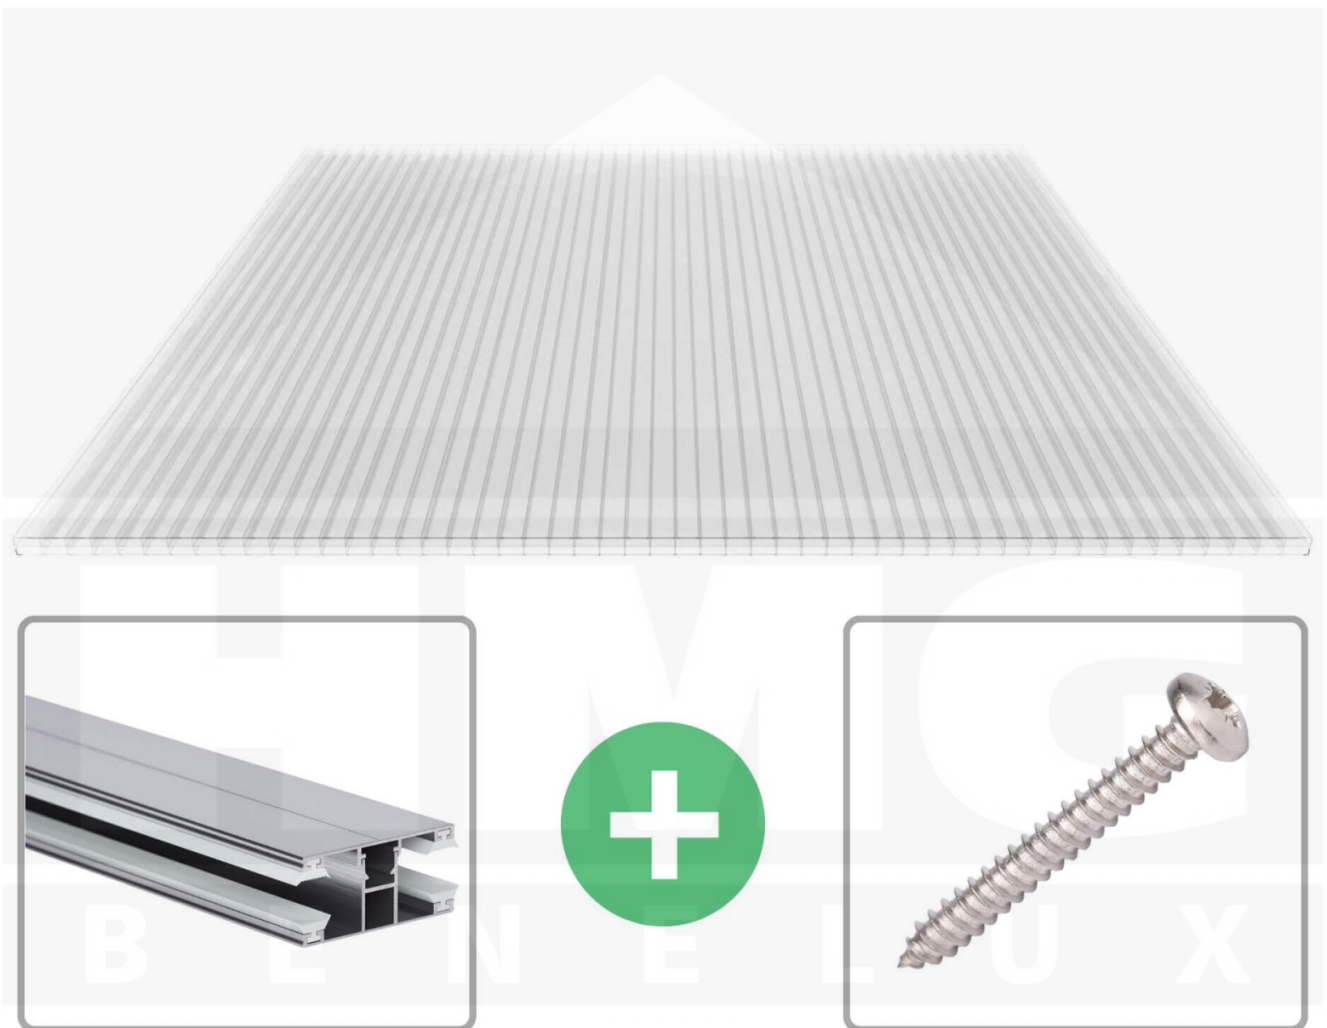

**Polycarbonaat kanaalplaat | 16 mm | Profiel DUO | Voordeelpakket |
Plaatbreedte 980 mm | Helder | 2nd LIFE LINE | Breedte 7,13 m | Lengte 2,00
m**

Artikelnr.: 70075DU162LL7020

Direct naar het artikel:

Scan deze barcode gewoon met uw mobiel en u komt direct aan naar het product met verdere informatie, afbeeldingen, video's, etc.

Productinfo

Polycarbonaat kanaalplaten 16 mm

Deze 3-wandige kanaalplaat heeft een dikte van 16 mm en is ook onder de naam VLF-SDP16-PCRL bekend. Deze polycarbonaat kanaalplaat in de kleur glashelder, laat ca. 69% licht door en is verkrijgbaar in lengtes van 2 tot 7 m. De platen worden nauwkeurig op bestelling in de lengte op maat gezaagd. Berekend wordt de hele plaat, rest stukken worden meegestuurd. De plaatbreedte is 980 mm.

Producttoepassingen

Polycarbonaat kanaalplaten zijn aan een kant UV-bestendig, zeer helder, zeer goed bestand tegen normale weersinvloeden, enorm slag- en breukvast, vormstabiel, bestand tegen hoge temperaturen en moeilijk ontvlambaar. PC kanaalplaten worden in de bouw-, tuinbouw-, agrarische (beperkt omdat niet ammoniak bestendig) en de particuliere sector als dakbedekking voor hallen, kassen, stallen, schuurtjes, fietsenstallingen, terrasoverkappingen, veranda's en carports toegepast. Ook worden Polycarbonaat kanaalplaten verticaal voor wanden en afscheidingen toegepast.

Eerste plaat met profiel = 1070 mm, elke volgende plaat met profiel + 1010 mm

Tussenmaten mogelijk door zelf smaller te zagen.

Montage profiel DUO

Het montage profiel DUO is een 60 mm breed profiel en bestaat uit aluminium, die door het schroef-systeem heel vast zit. Dit montage profiel is in de kleur blank aluminium in lengtes van 2,00 - 7,00 m voor 10 mm en 16 mm sterke kanaalplaten en massieve platen verkrijgbaar. De koppelprofielen bestaan uit 2 delen (onder- en bovenprofiel), de randprofielen uit 3 delen (onder- en bovenprofiel plus een randdeel om in te schuiven).