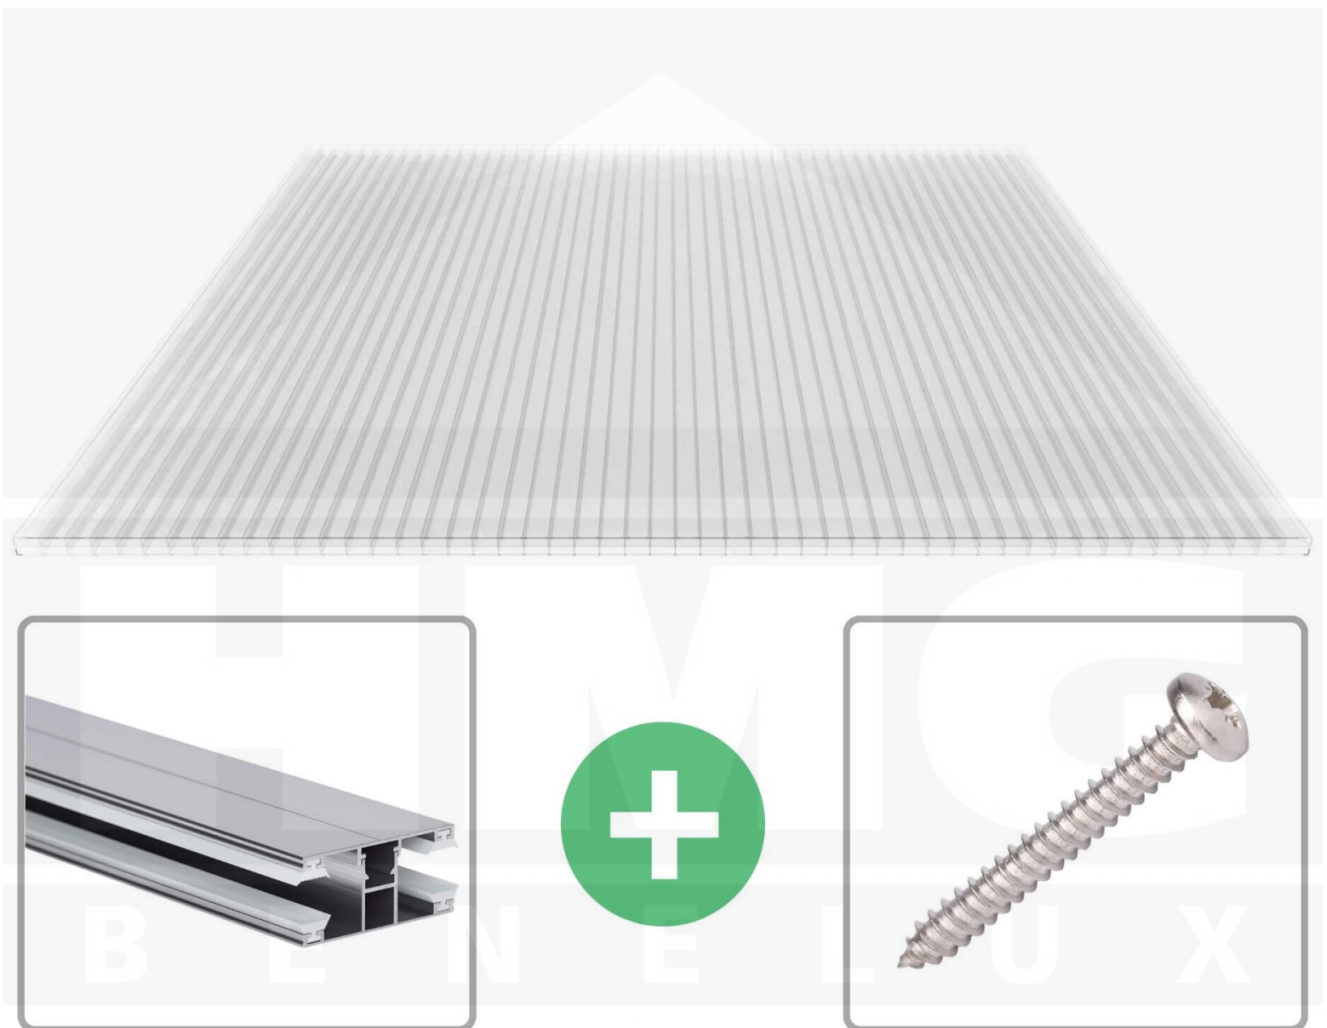

**Polycarbonaat kanaalplaat | 16 mm | Profiel DUO | Voordeelpakket |
Plaatbreedte 980 mm | Helder | 2nd LIFE LINE | Breedte 7,13 m | Lengte 2,50
m**

Artikelnr.: 70075DU162LL7025

Direct naar het artikel:

Scan deze barcode gewoon met uw mobiel en u komt direct aan naar het product met verdere informatie, afbeeldingen, video's, etc.

Productinfo

Polycarbonaat kanaalplaten 16 mm

Deze 3-wandige kanaalplaat heeft een dikte van 16 mm en is ook onder de naam VLF-SDP16-PCRL bekend. Deze polycarbonaat kanaalplaat in de kleur glashelder, laat ca. 69% licht door en is verkrijgbaar in lengtes van 2 tot 7 m. De platen worden nauwkeurig op bestelling in de lengte op maat gezaagd. Berekend wordt de hele plaat, rest stukken worden meegestuurd. De plaatbreedte is 980 mm.

Producttoepassingen

Polycarbonaat kanaalplaten zijn aan een kant UV-bestendig, zeer helder, zeer goed bestand tegen normale weersinvloeden, enorm slag- en breukvast, vormstabiel, bestand tegen hoge temperaturen en moeilijk ontvlambaar. PC kanaalplaten worden in de bouw-, tuinbouw-, agrarische (beperkt omdat niet ammoniak bestendig) en de particuliere sector als dakbedekking voor hallen, kassen, stallen, schuurtjes, fietsenstallingen, terrasoverkappingen, veranda's en carports toegepast. Ook worden Polycarbonaat kanaalplaten verticaal voor wanden en afscheidingen toegepast.

Eerste plaat met profiel = 1070 mm, elke volgende plaat met profiel + 1010 mm

Tussenmaten mogelijk door zelf smaller te zagen.

Montage profiel DUO

Het montage profiel DUO is een 60 mm breed profiel en bestaat uit aluminium, die door het schroef-systeem heel vast zit. Dit montage profiel is in de kleur blank aluminium in lengtes van 2,00 - 7,00 m voor 10 mm en 16 mm sterke kanaalplaten en massieve platen verkrijgbaar. De koppelprofielen bestaan uit 2 delen (onder- en bovenprofiel), de randprofielen uit 3 delen (onder- en bovenprofiel plus een randdeel om in te schuiven).