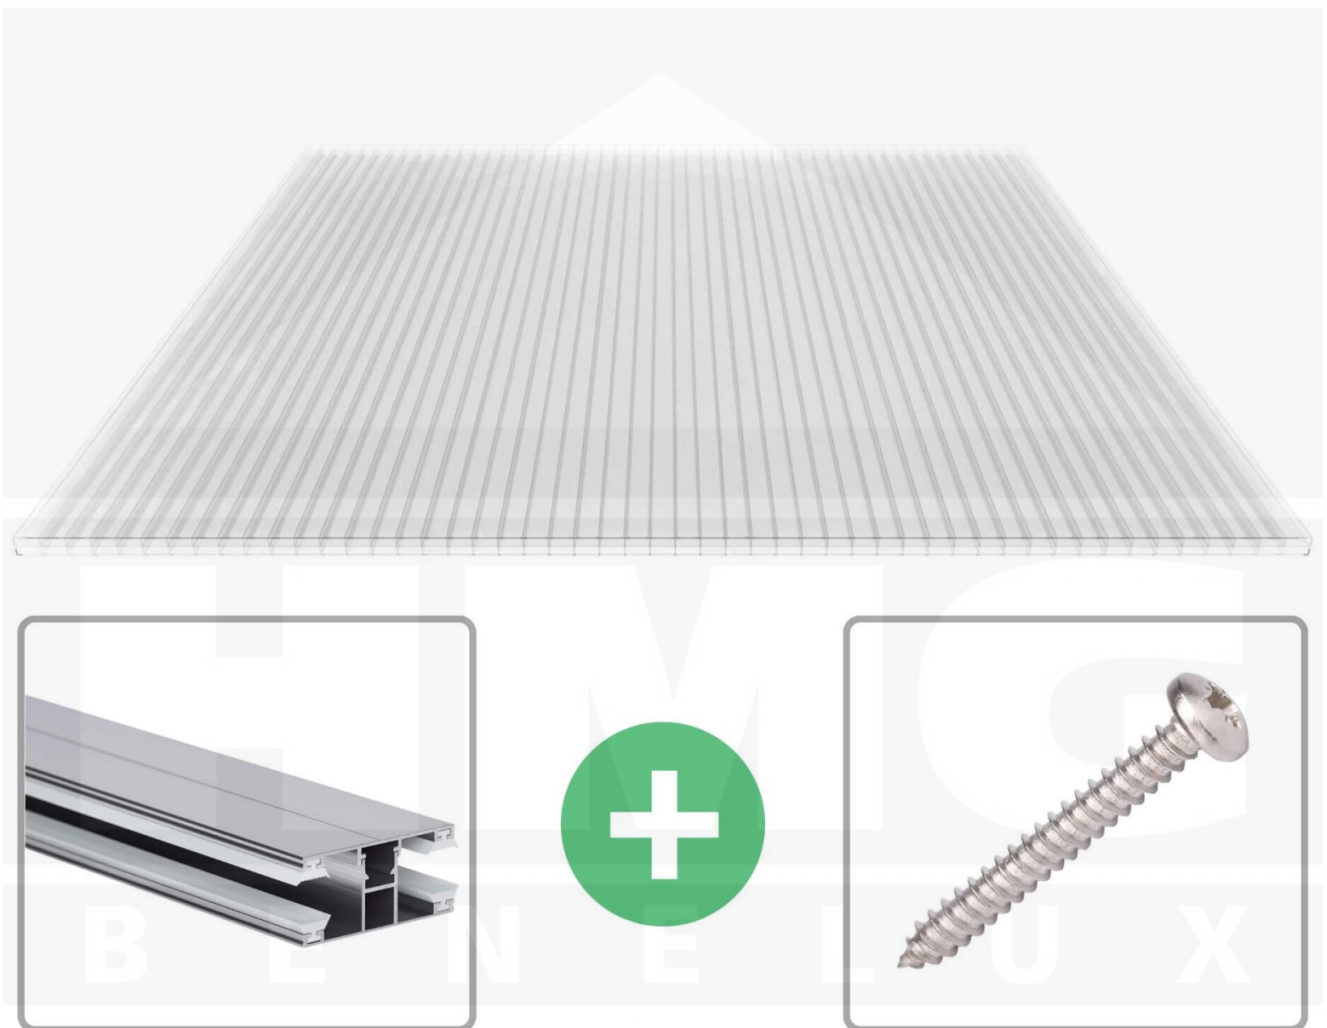

**Polycarbonaat kanaalplaat | 16 mm | Profiel DUO | Voordeelpakket |
Plaatbreedte 980 mm | Helder | 2nd LIFE LINE | Breedte 7,13 m | Lengte 3,50
m**

Artikelnr.: 70075DU162LL7035

Direct naar het artikel:

Scan deze barcode gewoon met uw mobiel en u komt direct aan naar het product met verdere informatie, afbeeldingen, video's, etc.

Productinfo

Polycarbonaat kanaalplaten 16 mm

Deze 3-wandige kanaalplaat heeft een dikte van 16 mm en is ook onder de naam VLF-SDP16-PCRL bekend. Deze polycarbonaat kanaalplaat in de kleur glashelder, laat ca. 69% licht door en is verkrijgbaar in lengtes van 2 tot 7 m. De platen worden nauwkeurig op bestelling in de lengte op maat gezaagd. Berekend wordt de hele plaat, rest stukken worden meegestuurd. De plaatbreedte is 980 mm.

Producttoepassingen

Polycarbonaat kanaalplaten zijn aan een kant UV-bestendig, zeer helder, zeer goed bestand tegen normale weersinvloeden, enorm slag- en breukvast, vormstabiel, bestand tegen hoge temperaturen en moeilijk ontvlambaar. PC kanaalplaten worden in de bouw-, tuinbouw-, agrarische (beperkt omdat niet ammoniak bestendig) en de particuliere sector als dakbedekking voor hallen, kassen, stallen, schuurtjes, fietsenstallingen, terrasoverkappingen, veranda's en carports toegepast. Ook worden Polycarbonaat kanaalplaten verticaal voor wanden en afscheidingen toegepast.

Eerste plaat met profiel = 1070 mm, elke volgende plaat met profiel + 1010 mm

Tussenmaten mogelijk door zelf smaller te zagen.

Montage profiel DUO

Het montage profiel DUO is een 60 mm breed profiel en bestaat uit aluminium, die door het schroef-systeem heel vast zit. Dit montage profiel is in de kleur blank aluminium in lengtes van 2,00 - 7,00 m voor 10 mm en 16 mm sterke kanaalplaten en massieve platen verkrijgbaar. De koppelprofielen bestaan uit 2 delen (onder- en bovenprofiel), de randprofielen uit 3 delen (onder- en bovenprofiel plus een randdeel om in te schuiven).