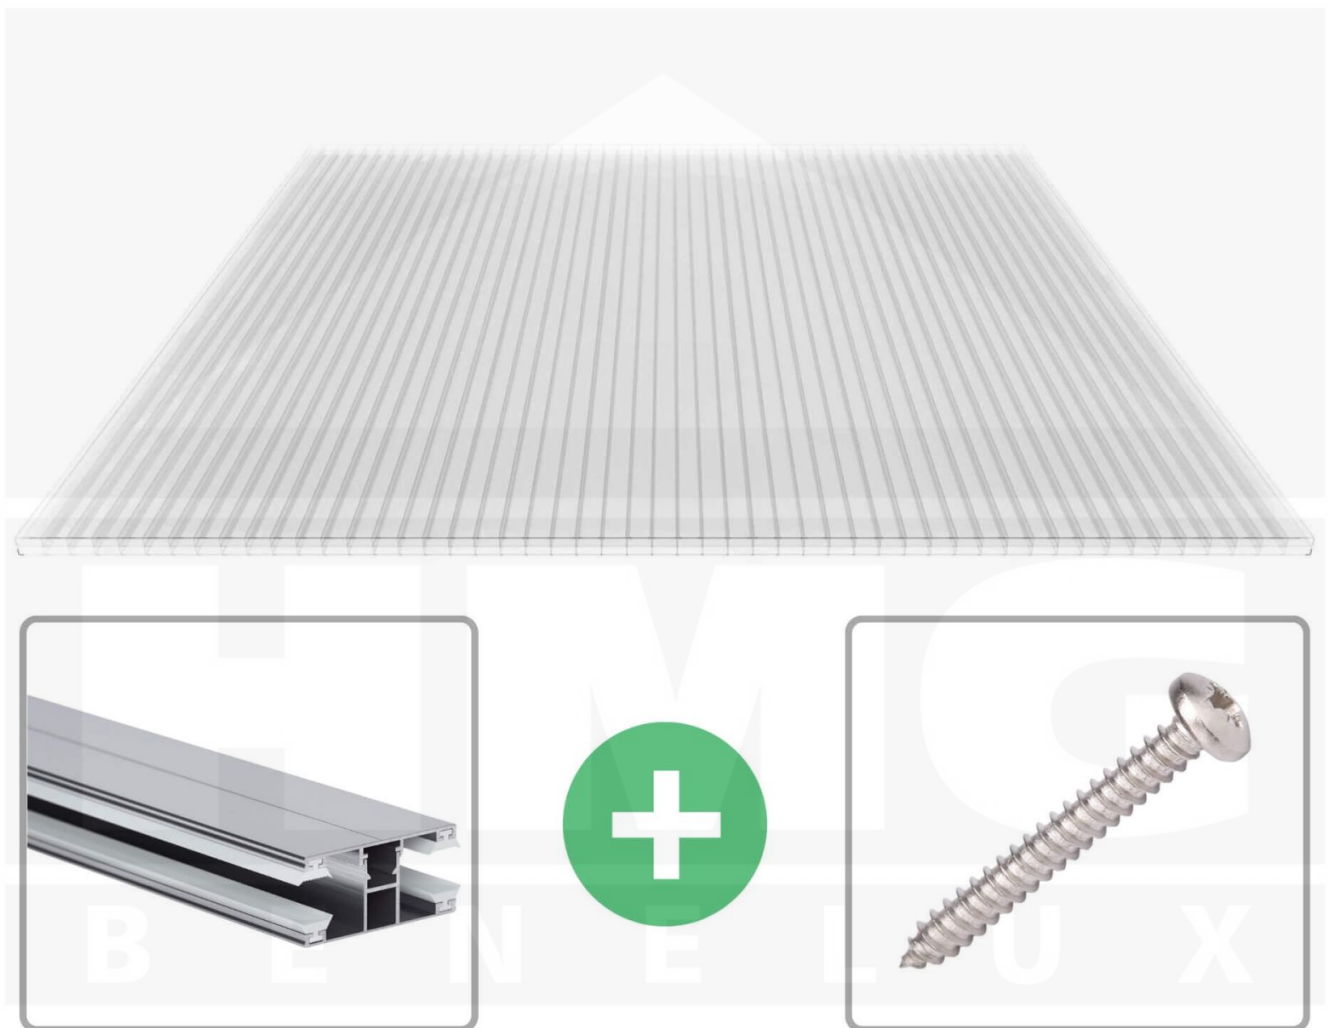

**Polycarbonaat kanaalplaat | 16 mm | Profiel DUO | Voordeelpakket |
Plaatbreedte 980 mm | Helder | 2nd LIFE LINE | Breedte 8,14 m | Lengte 3,50
m**

Artikelnr.: 70075DU162LL8035

Direct naar het artikel:

Scan deze barcode gewoon met uw mobiel en u komt direct aan naar het product met verdere informatie, afbeeldingen, video's, etc.

Productinfo

Polycarbonaat kanaalplaten 16 mm

Deze 3-wandige kanaalplaat heeft een dikte van 16 mm en is ook onder de naam VLF-SDP16-PCRL bekend. Deze polycarbonaat kanaalplaat in de kleur glashelder, laat ca. 69% licht door en is verkrijgbaar in lengtes van 2 tot 7 m. De platen worden nauwkeurig op bestelling in de lengte op maat gezaagd. Berekend wordt de hele plaat, rest stukken worden meegestuurd. De plaatbreedte is 980 mm.

Producttoepassingen

Polycarbonaat kanaalplaten zijn aan een kant UV-bestendig, zeer helder, zeer goed bestand tegen normale weersinvloeden, enorm slag- en breukvast, vormstabiel, bestand tegen hoge temperaturen en moeilijk ontvlambaar. PC kanaalplaten worden in de bouw-, tuinbouw-, agrarische (beperkt omdat niet ammoniak bestendig) en de particuliere sector als dakbedekking voor hallen, kassen, stallen, schuurtjes, fietsenstallingen, terrasoverkappingen, veranda's en carports toegepast. Ook worden Polycarbonaat kanaalplaten verticaal voor wanden en afscheidingen toegepast.

Eerste plaat met profiel = 1070 mm, elke volgende plaat met profiel + 1010 mm

Tussenmaten mogelijk door zelf smaller te zagen.

Montage profiel DUO

Het montage profiel DUO is een 60 mm breed profiel en bestaat uit aluminium, die door het schroef-systeem heel vast zit. Dit montage profiel is in de kleur blank aluminium in lengtes van 2,00 - 7,00 m voor 10 mm en 16 mm sterke kanaalplaten en massieve platen verkrijgbaar. De koppelprofielen bestaan uit 2 delen (onder- en bovenprofiel), de randprofielen uit 3 delen (onder- en bovenprofiel plus een randdeel om in te schuiven).