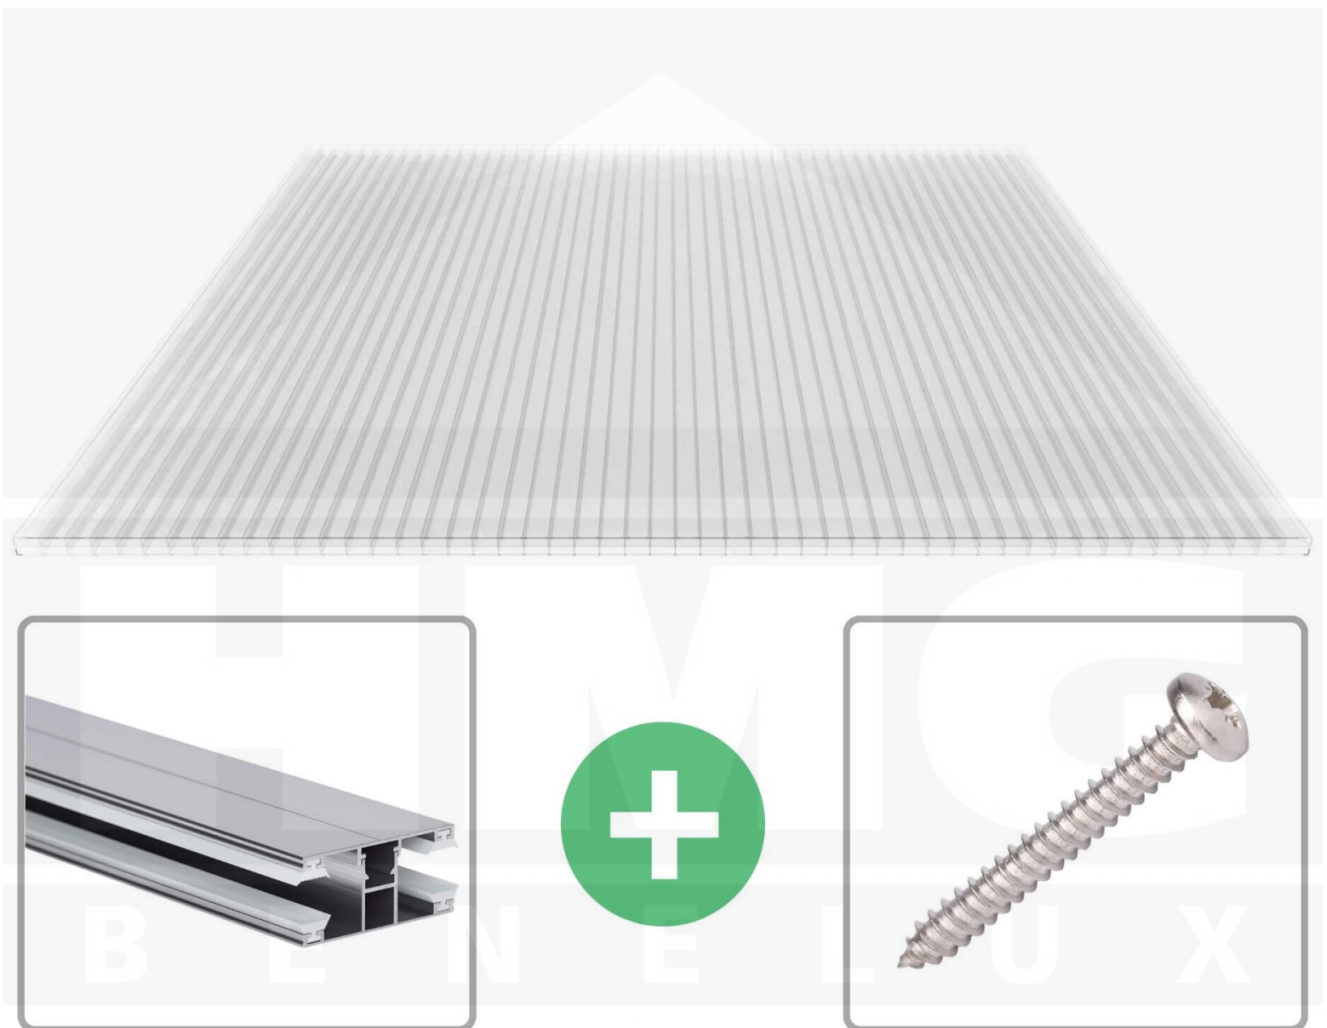

**Polycarbonaat kanaalplaat | 16 mm | Profiel DUO | Voordeelpakket |
Plaatbreedte 980 mm | Helder | 2nd LIFE LINE | Breedte 8,14 m | Lengte 5,00
m**

Artikelnr.: 70075DU162LL8050

Direct naar het artikel:

Scan deze barcode gewoon met uw mobiel en u komt direct aan naar het product met verdere informatie, afbeeldingen, video's, etc.

Productinfo

Polycarbonaat kanaalplaten 16 mm

Deze 3-wandige kanaalplaat heeft een dikte van 16 mm en is ook onder de naam VLF-SDP16-PCRL bekend. Deze polycarbonaat kanaalplaat in de kleur glashelder, laat ca. 69% licht door en is verkrijgbaar in lengtes van 2 tot 7 m. De platen worden nauwkeurig op bestelling in de lengte op maat gezaagd. Berekend wordt de hele plaat, rest stukken worden meegestuurd. De plaatbreedte is 980 mm.

Producttoepassingen

Polycarbonaat kanaalplaten zijn aan een kant UV-bestendig, zeer helder, zeer goed bestand tegen normale weersinvloeden, enorm slag- en breukvast, vormstabiel, bestand tegen hoge temperaturen en moeilijk ontvlambaar. PC kanaalplaten worden in de bouw-, tuinbouw-, agrarische (beperkt omdat niet ammoniak bestendig) en de particuliere sector als dakbedekking voor hallen, kassen, stallen, schuurtjes, fietsenstallingen, terrasoverkappingen, veranda's en carports toegepast. Ook worden Polycarbonaat kanaalplaten verticaal voor wanden en afscheidingen toegepast.

Eerste plaat met profiel = 1070 mm, elke volgende plaat met profiel + 1010 mm

Tussenmaten mogelijk door zelf smaller te zagen.

Montage profiel DUO

Het montage profiel DUO is een 60 mm breed profiel en bestaat uit aluminium, die door het schroef-systeem heel vast zit. Dit montage profiel is in de kleur blank aluminium in lengtes van 2,00 - 7,00 m voor 10 mm en 16 mm sterke kanaalplaten en massieve platen verkrijgbaar. De koppelprofielen bestaan uit 2 delen (onder- en bovenprofiel), de randprofielen uit 3 delen (onder- en bovenprofiel plus een randdeel om in te schuiven).