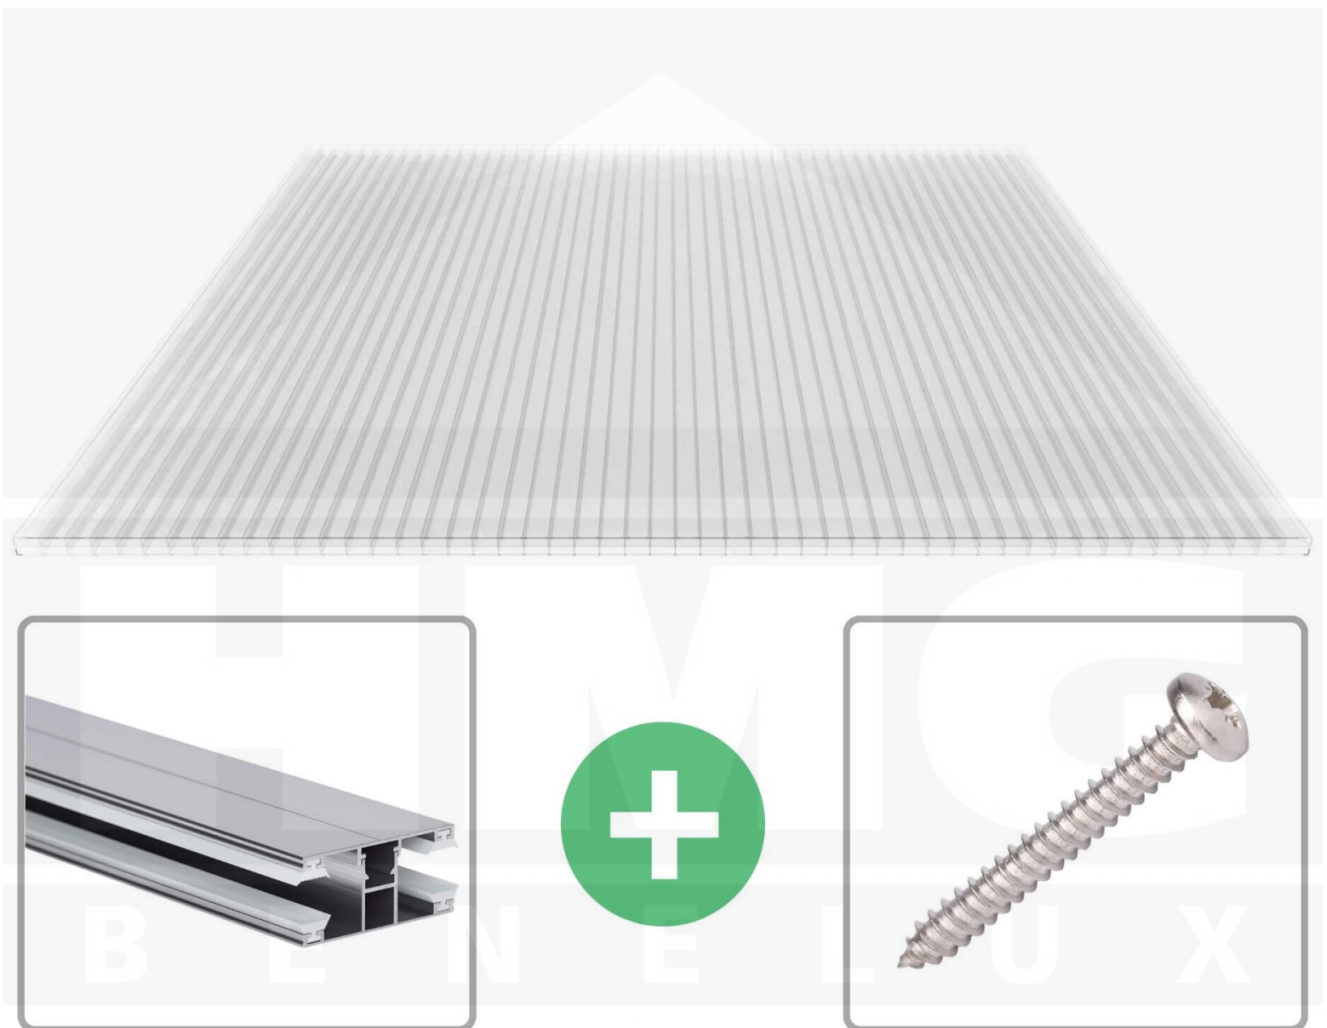

**Polycarbonaat kanaalplaat | 16 mm | Profiel DUO | Voordeelpakket |
Plaatbreedte 980 mm | Helder | 2nd LIFE LINE | Breedte 9,15 m | Lengte 3,00
m**

Artikelnr.: 70075DU162LL9030

Direct naar het artikel:

Scan deze barcode gewoon met uw mobiel en u komt direct aan naar het product met verdere informatie, afbeeldingen, video's, etc.

Productinfo

Polycarbonaat kanaalplaten 16 mm

Deze 3-wandige kanaalplaat heeft een dikte van 16 mm en is ook onder de naam VLF-SDP16-PCRL bekend. Deze polycarbonaat kanaalplaat in de kleur glashelder, laat ca. 69% licht door en is verkrijgbaar in lengtes van 2 tot 7 m. De platen worden nauwkeurig op bestelling in de lengte op maat gezaagd. Berekend wordt de hele plaat, rest stukken worden meegestuurd. De plaatbreedte is 980 mm.

Producttoepassingen

Polycarbonaat kanaalplaten zijn aan een kant UV-bestendig, zeer helder, zeer goed bestand tegen normale weersinvloeden, enorm slag- en breukvast, vormstabiel, bestand tegen hoge temperaturen en moeilijk ontvlambaar. PC kanaalplaten worden in de bouw-, tuinbouw-, agrarische (beperkt omdat niet ammoniak bestendig) en de particuliere sector als dakbedekking voor hallen, kassen, stallen, schuurtjes, fietsenstallingen, terrasoverkappingen, veranda's en carports toegepast. Ook worden Polycarbonaat kanaalplaten verticaal voor wanden en afscheidingen toegepast.

Eerste plaat met profiel = 1070 mm, elke volgende plaat met profiel + 1010 mm

Tussenmaten mogelijk door zelf smaller te zagen.

Montage profiel DUO

Het montage profiel DUO is een 60 mm breed profiel en bestaat uit aluminium, die door het schroef-systeem heel vast zit. Dit montage profiel is in de kleur blank aluminium in lengtes van 2,00 - 7,00 m voor 10 mm en 16 mm sterke kanaalplaten en massieve platen verkrijgbaar. De koppelprofielen bestaan uit 2 delen (onder- en bovenprofiel), de randprofielen uit 3 delen (onder- en bovenprofiel plus een randdeel om in te schuiven).