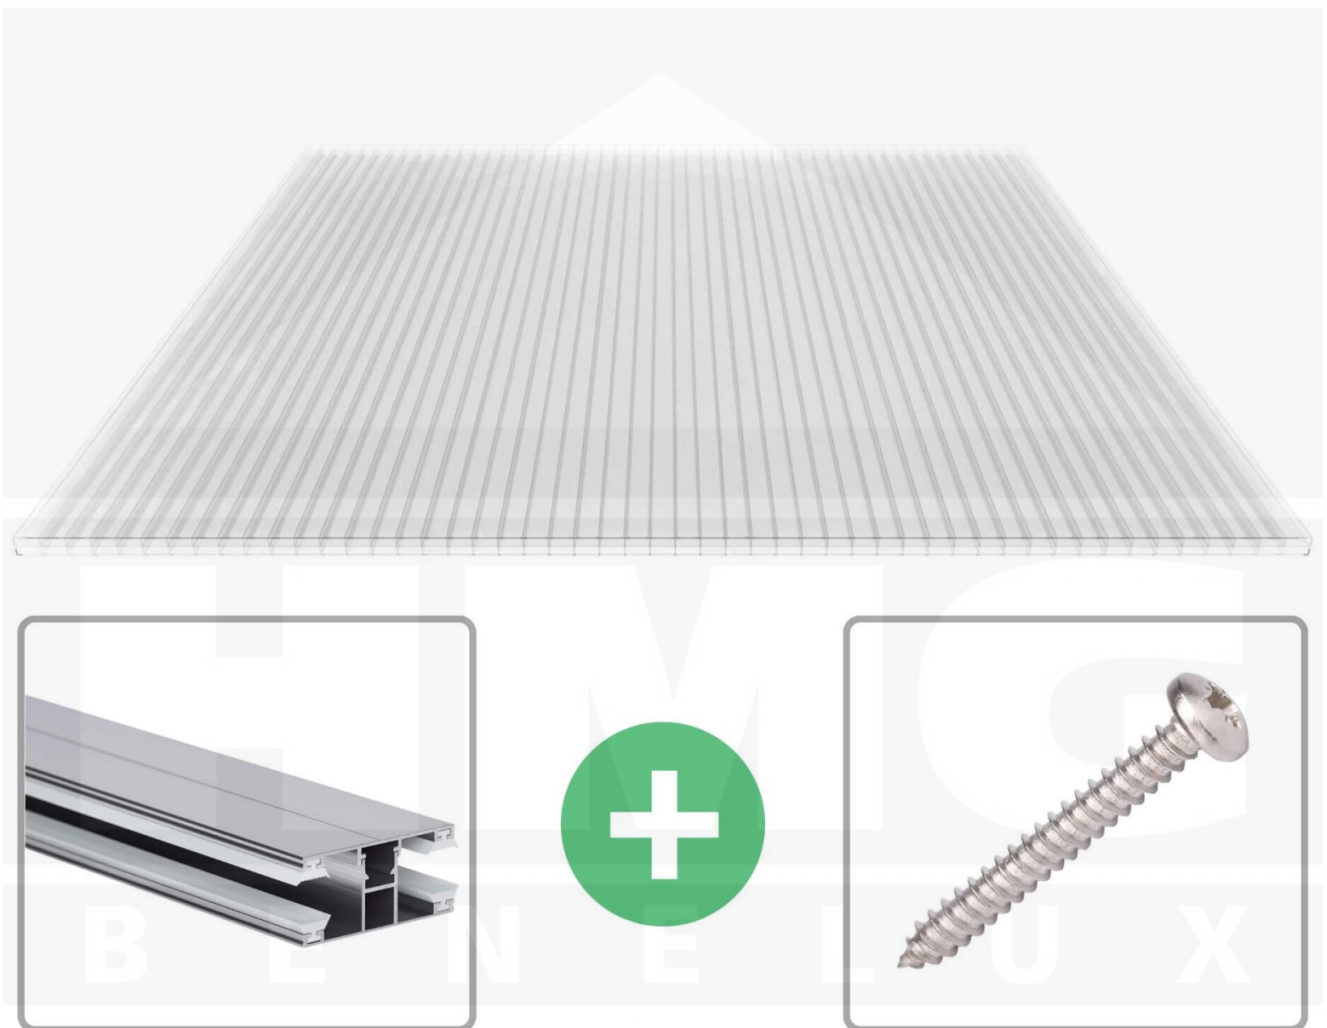

**Polycarbonaat kanaalplaat | 16 mm | Profiel DUO | Voordeelpakket |
Plaatbreedte 980 mm | Helder | 2nd LIFE LINE | Breedte 9,15 m | Lengte 3,50
m**

Artikelnr.: 70075DU162LL9035

Direct naar het artikel:

Scan deze barcode gewoon met uw mobiel en u komt direct aan naar het product met verdere informatie, afbeeldingen, video's, etc.

Productinfo

Polycarbonaat kanaalplaten 16 mm

Deze 3-wandige kanaalplaat heeft een dikte van 16 mm en is ook onder de naam VLF-SDP16-PCRL bekend. Deze polycarbonaat kanaalplaat in de kleur glashelder, laat ca. 69% licht door en is verkrijgbaar in lengtes van 2 tot 7 m. De platen worden nauwkeurig op bestelling in de lengte op maat gezaagd. Berekend wordt de hele plaat, rest stukken worden meegestuurd. De plaatbreedte is 980 mm.

Producttoepassingen

Polycarbonaat kanaalplaten zijn aan een kant UV-bestendig, zeer helder, zeer goed bestand tegen normale weersinvloeden, enorm slag- en breukvast, vormstabiel, bestand tegen hoge temperaturen en moeilijk ontvlambaar. PC kanaalplaten worden in de bouw-, tuinbouw-, agrarische (beperkt omdat niet ammoniak bestendig) en de particuliere sector als dakbedekking voor hallen, kassen, stallen, schuurtjes, fietsenstallingen, terrasoverkappingen, veranda's en carports toegepast. Ook worden Polycarbonaat kanaalplaten verticaal voor wanden en afscheidingen toegepast.

Eerste plaat met profiel = 1070 mm, elke volgende plaat met profiel + 1010 mm

Tussenmaten mogelijk door zelf smaller te zagen.

Montage profiel DUO

Het montage profiel DUO is een 60 mm breed profiel en bestaat uit aluminium, die door het schroef-systeem heel vast zit. Dit montage profiel is in de kleur blank aluminium in lengtes van 2,00 - 7,00 m voor 10 mm en 16 mm sterke kanaalplaten en massieve platen verkrijgbaar. De koppelprofielen bestaan uit 2 delen (onder- en bovenprofiel), de randprofielen uit 3 delen (onder- en bovenprofiel plus een randdeel om in te schuiven).