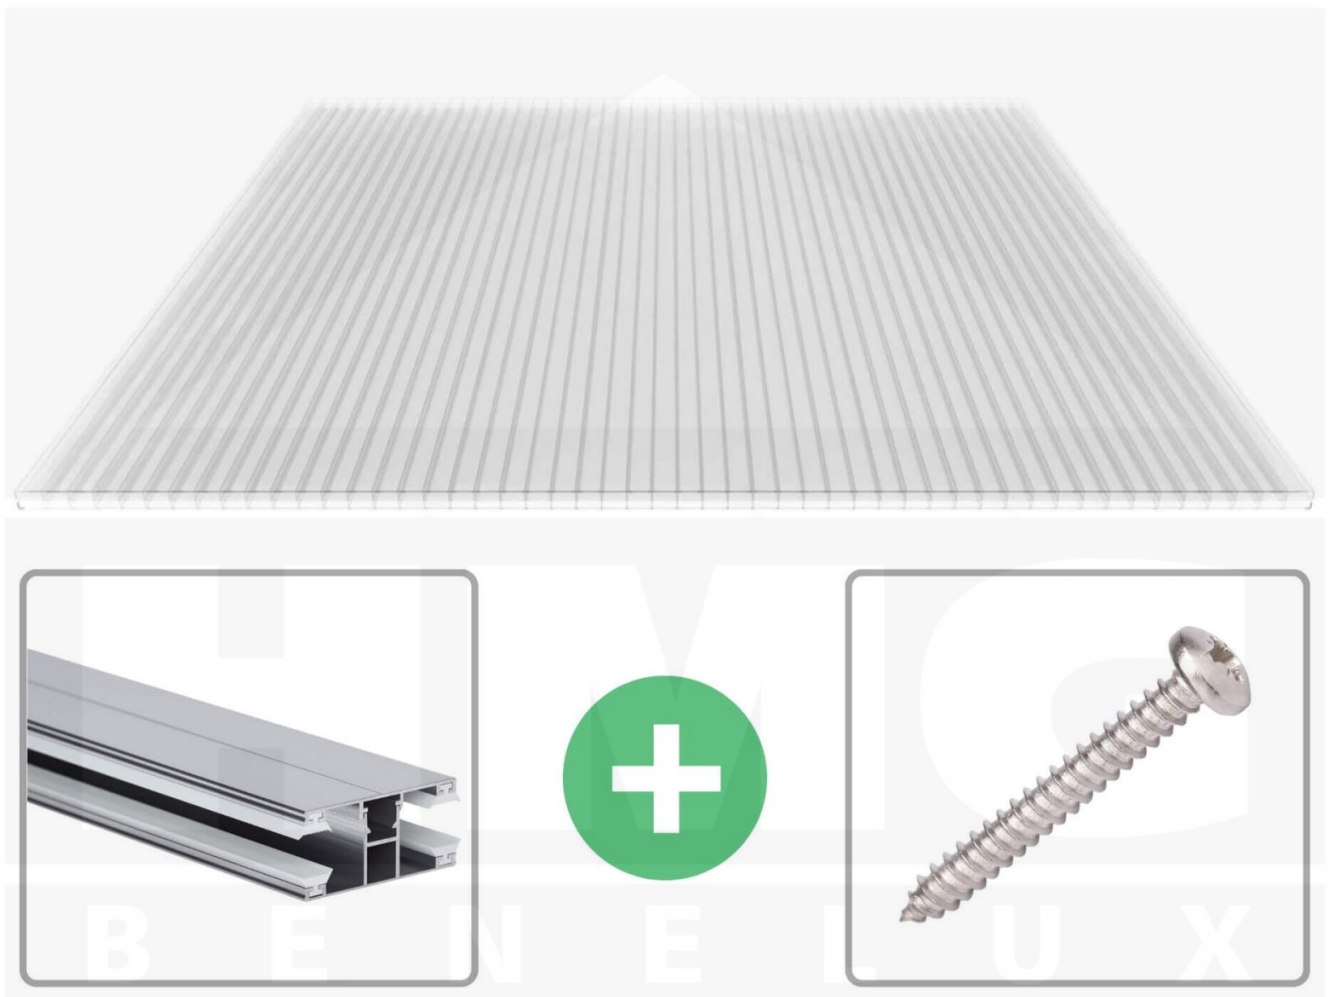

**Polycarbonaat kanaalplaat | 16 mm | Profiel DUO | Voordeelpakket |
Plaatbreedte 980 mm | Helder | Novalite | Breedte 3,09 m | Lengte 4,50 m**

Artikelnr.: 70075DU16NL3045

Direct naar het artikel:

Scan deze barcode gewoon met uw mobiel en u komt direct aan naar het product met verdere informatie, afbeeldingen, video's, etc.

Productinfo

Polycarbonaat kanaalplaten 16 mm

Deze 3-wandige kanaalplaat heeft een dikte van 16 mm en is ook onder de naam VLF-SDP16-PCNL Nova Lite bekend. Deze polycarbonaat kanaalplaat in de kleur glashelder, laat ca. 69% licht door en is verkrijgbaar in lengtes van 2 tot 7 m. De platen worden nauwkeurig op bestelling in de lengte op maat gezaagd. Berekend wordt de hele plaat, rest stukken worden meegestuurd. De plaatbreedte is 980 mm.

Producttoepassingen

Polycarbonaat kanaalplaten zijn aan een kant UV-bestendig, zeer helder, zeer goed bestand tegen normale weersinvloeden, enorm slag- en breukvast, vormstabiel, bestand tegen hoge temperaturen en moeilijk ontvlambaar. PC kanaalplaten worden in de bouw-, tuinbouw-, agrarische (beperkt omdat niet ammoniak bestendig) en de particuliere sector als dakbedekking voor hallen, kassen, stallen, schuurtjes, fietsenstallingen, terrasoverkappingen, veranda's en carports toegepast. Ook worden Polycarbonaat kanaalplaten verticaal voor wanden en afscheidingen toegepast.

Dekkende breedte

Eerste plaat met profiel = 1090 mm, elke volgende plaat met profiel + 1020 mm

Tussenmaten mogelijk door zelf smaller te zagen.

Montage profiel DUO

Het montage profiel DUO is een 60 mm breed profiel en bestaat uit aluminium, die door het schroef-systeem heel vast zit. Dit montage profiel is in de kleur blank aluminium in lengtes van 2,00 - 7,00 m voor 10 mm en 16 mm sterke kanaalplaten en massieve platen verkrijgbaar. De koppelprofielen bestaan uit 2 delen (onder- en bovenprofiel), de randprofielen uit 3 delen (onder- en bovenprofiel plus een randdeel om in te schuiven).