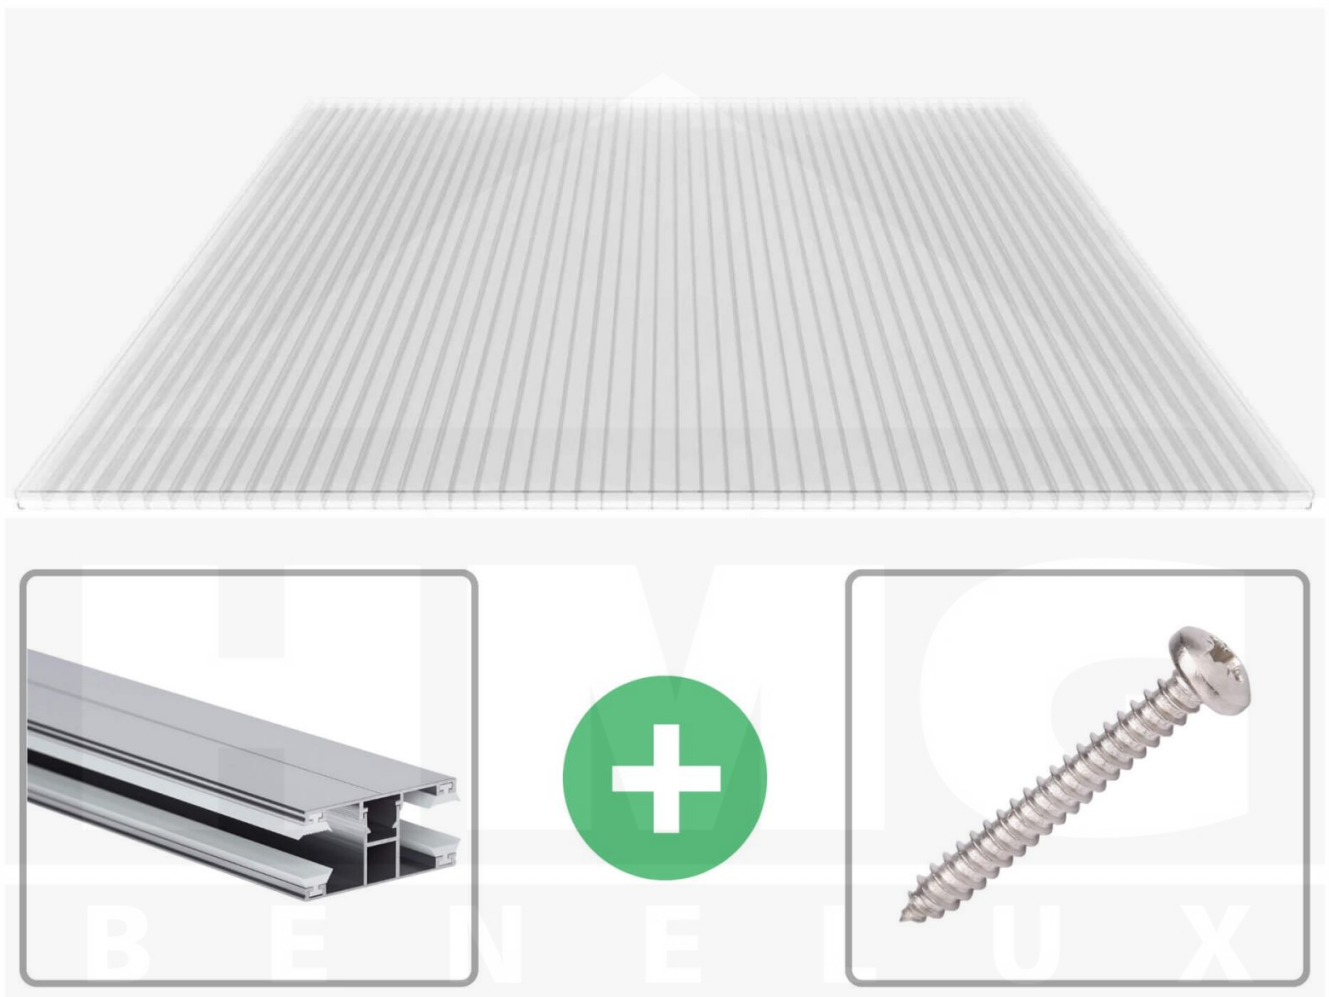

**Polycarbonaat kanaalplaat | 16 mm | Profiel DUO | Voordeelpakket |  
Plaatbreedte 980 mm | Helder | Novalite | Breedte 3,09 m | Lengte 5,00 m**

Artikelnr.: 70075DU16NL3050

**Direct naar het artikel:**

### Polycarbonaat kanaalplaten 16 mm

Deze 3-wandige kanaalplaat heeft een dikte van 16 mm en is ook onder de naam VLF-SDP16-PCNL Nova Lite bekend. Deze polycarbonaat kanaalplaat in de kleur glashelder, laat ca. 69% licht door en is verkrijgbaar in lengtes van 2 tot 7 m. De platen worden nauwkeurig op bestelling in de lengte op maat gezaagd. Berekend wordt de hele plaat, rest stukken worden meegestuurd. De plaatbreedte is 980 mm.

### Montage profiel DUO

Het montage profiel DUO is een 60 mm breed profiel en bestaat uit aluminium, die door het schroef-systeem heel vast zit. Dit montage profiel is in de kleur blank aluminium in lengtes van 2,00 - 7,00 m voor 10 mm en 16 mm sterke kanaalplaten en massieve platen verkrijgbaar. De koppelprofielen bestaan uit 2 delen (onder- en bovenprofiel), de randprofielen uit 3 delen (onder- en bovenprofiel plus een randdeel om in te schuiven).

## Tech. Details

Staat	Nieuw
Uitvoering	Dak- en wandplaat
Plaatbreedte	980 mm
Lengte	5000 mm
Materiaal	Polycarbonaat
Dikte	16 mm
Structuur	3-wandig
Kleur	Helder
Toepassing	Terrasoverkappingen, carports, pergolas, hallen etc.
Garantie	5 jaar lichtdoorlaatbaarheid en vergeling
Garantie	5 jaar
Hellingshoek	min. 10° (17,45 cm/m)
Steuningsafstand	3,25 m (belasting max. 75 kg/m <sup>2</sup> )
Legrichting	Links-rechts / Rechts-links mogelijk
Kanaalbreedte	11,5 mm
Eigenschap	Bijna onbreekbaar, goede UV-bestendigheid
Lichtdoorlaat	69 %
U-Waarde	2,20 W/m <sup>2</sup> K
Profielsysteem	Profiel DUO
Montage	Schroefstelsel
Kleur	Blank aluminium
Inhoud	Koppelprofielen, Randprofielen, Afsluithoeken, Afsluitprofielen, tape, schroeven
Kwaliteit	Basic
Totale breedte	3,09 m
UV-Bestendig	Ja
UV-Bescherming	Ja
Temperatuurbestendig	Tot 120°
Verwerkingstemperatuur	Vanaf -20°
Topseller	Nee
Sale	Ja
Sale	Ja
Merk	SALUX