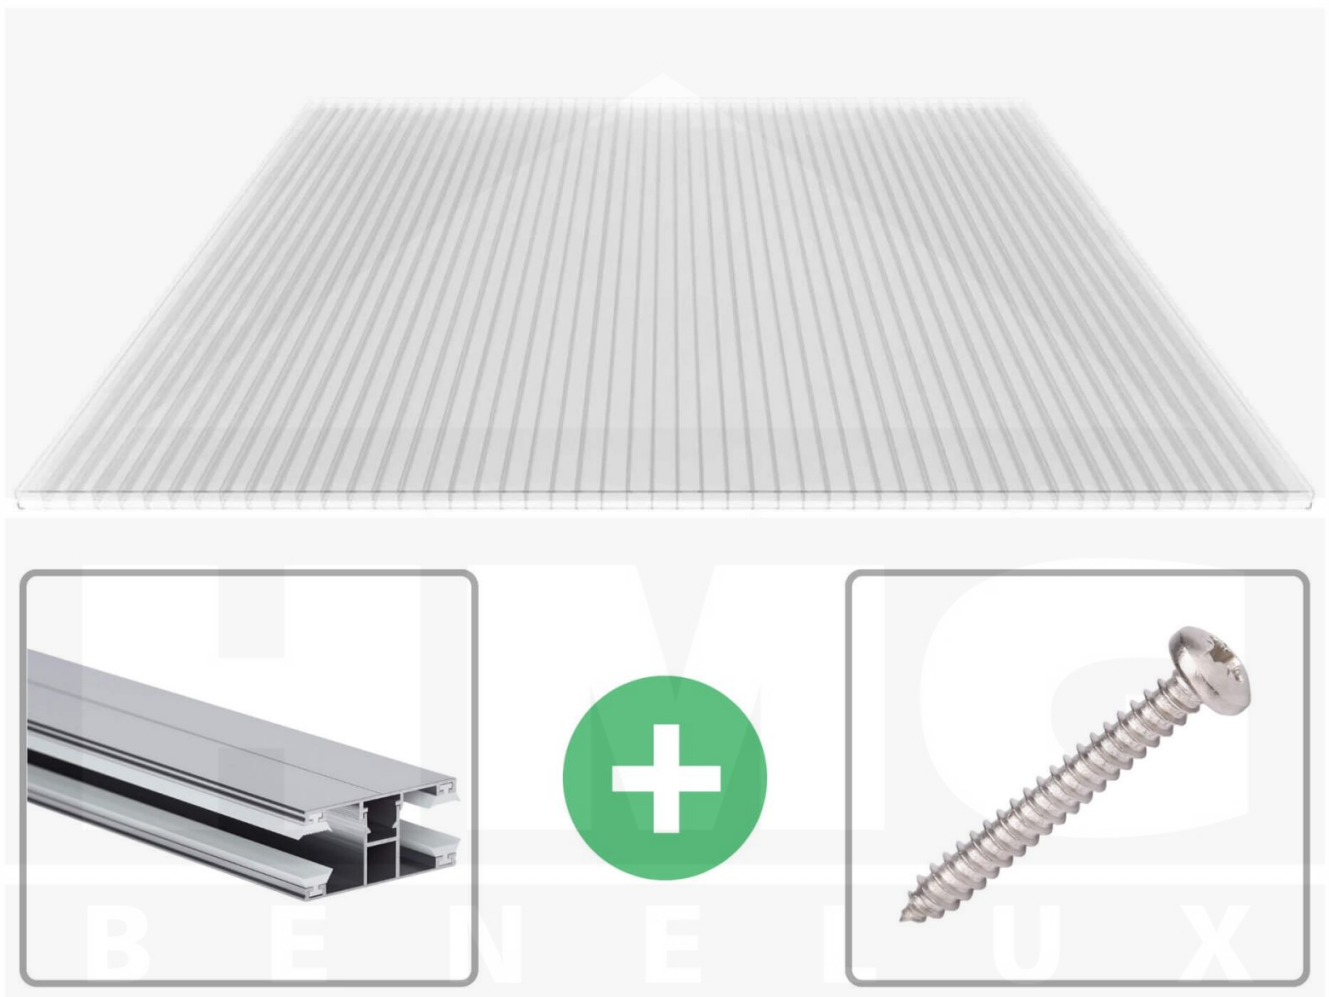

**Polycarbonaat kanaalplaat | 16 mm | Profiel DUO | Voordeelpakket |
Plaatbreedte 980 mm | Helder | Novalite | Breedte 4,10 m | Lengte 3,00 m**

Artikelnr.: 70075DU16NL4030

Direct naar het artikel:

Scan deze barcode gewoon met uw mobiel en u komt direct aan naar het product met verdere informatie, afbeeldingen, video's, etc.

Productinfo

Polycarbonaat kanaalplaten 16 mm

Deze 3-wandige kanaalplaat heeft een dikte van 16 mm en is ook onder de naam VLF-SDP16-PCNL Nova Lite bekend. Deze polycarbonaat kanaalplaat in de kleur glashelder, laat ca. 69% licht door en is verkrijgbaar in lengtes van 2 tot 7 m. De platen worden nauwkeurig op bestelling in de lengte op maat gezaagd. Berekend wordt de hele plaat, rest stukken worden meegestuurd. De plaatbreedte is 980 mm.

Producttoepassingen

Polycarbonaat kanaalplaten zijn aan een kant UV-bestendig, zeer helder, zeer goed bestand tegen normale weersinvloeden, enorm slag- en breukvast, vormstabiel, bestand tegen hoge temperaturen en moeilijk ontvlambaar. PC kanaalplaten worden in de bouw-, tuinbouw-, agrarische (beperkt omdat niet ammoniak bestendig) en de particuliere sector als dakbedekking voor hallen, kassen, stallen, schuurtjes, fietsenstallingen, terrasoverkappingen, veranda's en carports toegepast. Ook worden Polycarbonaat kanaalplaten verticaal voor wanden en afscheidingen toegepast.

Dekkende breedte

Eerste plaat met profiel = 1090 mm, elke volgende plaat met profiel + 1020 mm

Tussenmaten mogelijk door zelf smaller te zagen.

Montage profiel DUO

Het montage profiel DUO is een 60 mm breed profiel en bestaat uit aluminium, die door het schroef-systeem heel vast zit. Dit montage profiel is in de kleur blank aluminium in lengtes van 2,00 - 7,00 m voor 10 mm en 16 mm sterke kanaalplaten en massieve platen verkrijgbaar. De koppelprofielen bestaan uit 2 delen (onder- en bovenprofiel), de randprofielen uit 3 delen (onder- en bovenprofiel plus een randdeel om in te schuiven).