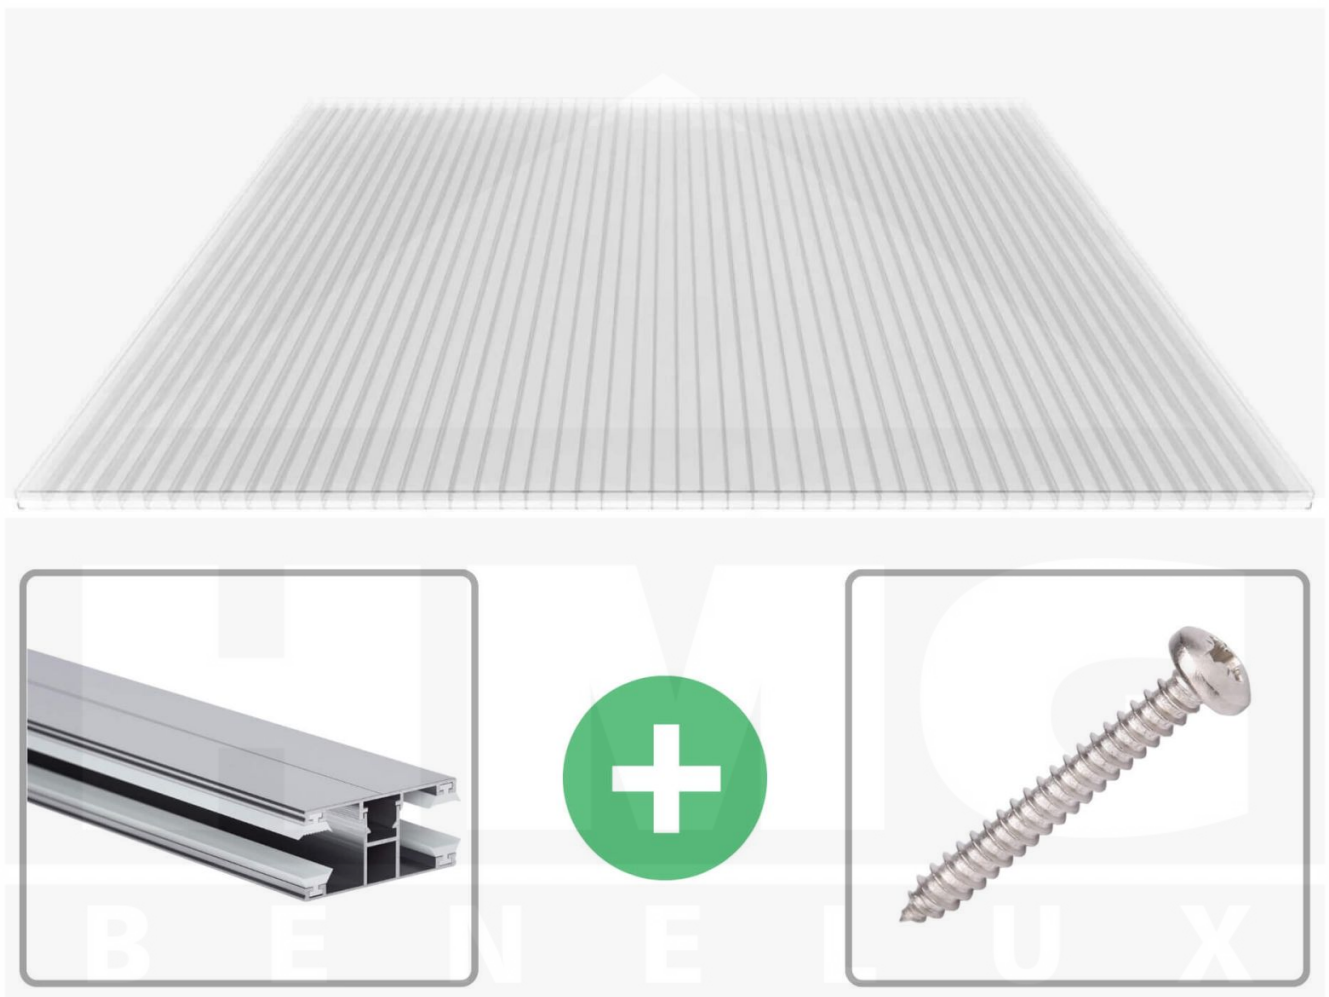

**Polycarbonaat kanaalplaat | 16 mm | Profiel DUO | Voordeelpakket |
Plaatbreedte 980 mm | Helder | Novalite | Breedte 4,10 m | Lengte 4,00 m**

Artikelnr.: 70075DU16NL4040

Productinfo

Polycarbonaat kanaalplaten 16 mm

Deze 3-wandige kanaalplaat heeft een dikte van 16 mm en is ook onder de naam VLF-SDP16-PCNL Nova Lite bekend. Deze polycarbonaat kanaalplaat in de kleur glashelder, laat ca. 69% licht door en is verkrijgbaar in lengtes van 2 tot 7 m. De platen worden nauwkeurig op bestelling in de lengte op maat gezaagd. Berekend wordt de hele plaat, rest stukken worden meegestuurd. De plaatbreedte is 980 mm.

Producttoepassingen

Polycarbonaat kanaalplaten zijn aan een kant UV-bestendig, zeer helder, zeer goed bestand tegen normale weersinvloeden, enorm slag- en breukvast, vormstabiel, bestand tegen hoge temperaturen en moeilijk ontvlambaar. PC kanaalplaten worden in de bouw-, tuinbouw-, agrarische (beperkt omdat niet ammoniak bestendig) en de particuliere sector als dakbedekking voor hallen, kassen, stallen, schuurtjes, fietsenstallingen, terrasoverkappingen, veranda's en carports toegepast. Ook worden Polycarbonaat kanaalplaten verticaal voor wanden en afscheidingen toegepast.

Dekkende breedte

Eerste plaat met profiel = 1090 mm, elke volgende plaat met profiel + 1020 mm

Tussenmaten mogelijk door zelf smaller te zagen.

Montage profiel DUO

Het montage profiel DUO is een 60 mm breed profiel en bestaat uit aluminium, die door het schroef-systeem heel vast zit. Dit montage profiel is in de kleur blank aluminium in lengtes van 2,00 - 7,00 m voor 10 mm en 16 mm sterke kanaalplaten en massieve platen verkrijgbaar. De koppelprofielen bestaan uit 2 delen (onder- en bovenprofiel), de randprofielen uit 3 delen (onder- en bovenprofiel plus een randdeel om in te schuiven).