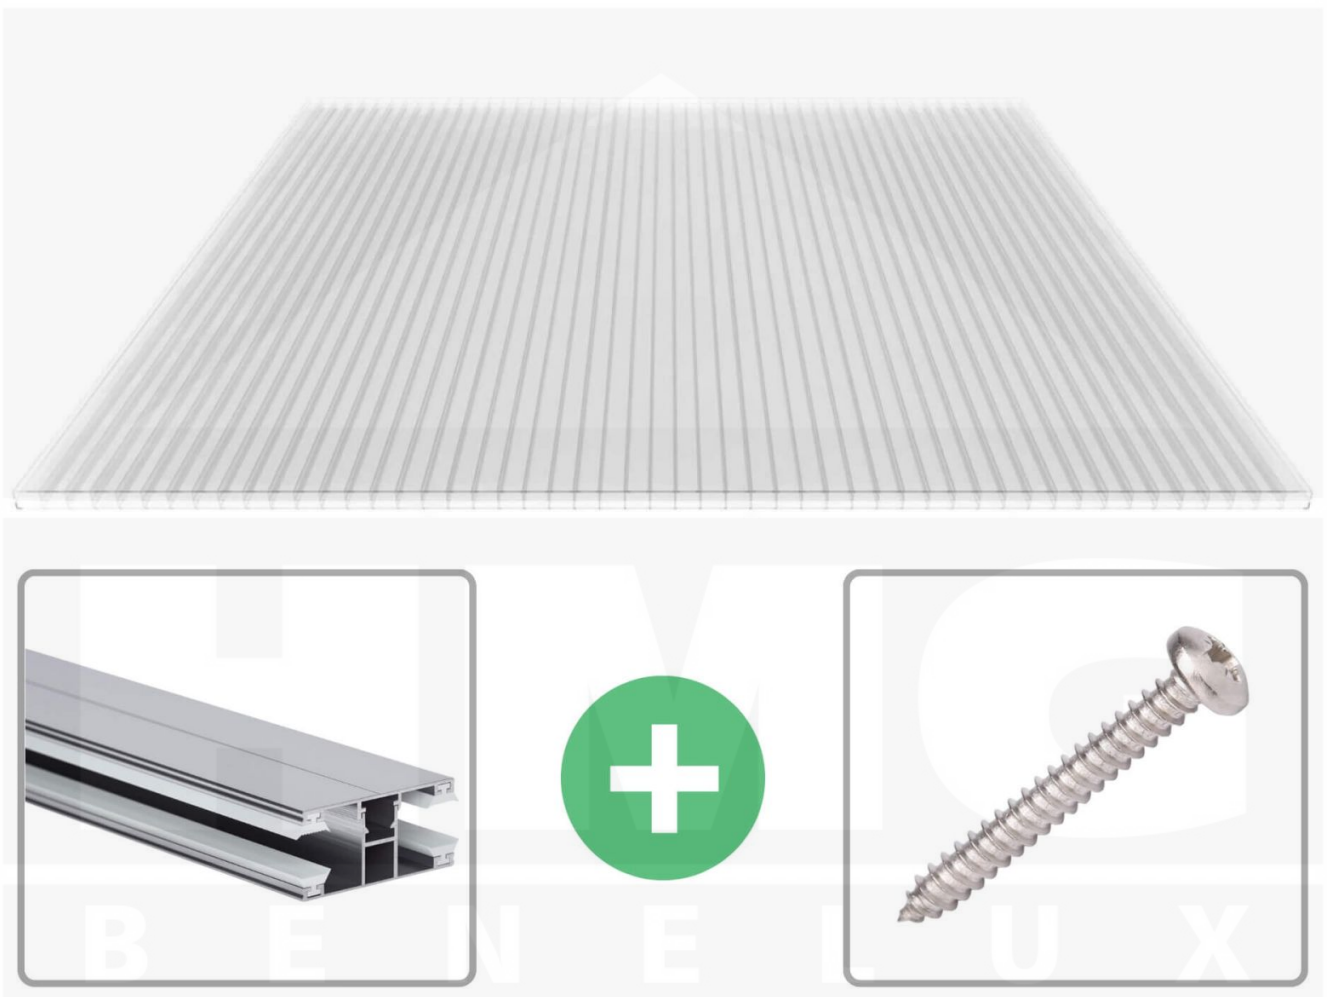

**Polycarbonaat kanaalplaat | 16 mm | Profiel DUO | Voordeelpakket |  
Plaatbreedte 980 mm | Helder | Novalite | Breedte 4,10 m | Lengte 4,50 m**

Artikelnr.: 70075DU16NL4045

### Polycarbonaat kanaalplaten 16 mm

Deze 3-wandige kanaalplaat heeft een dikte van 16 mm en is ook onder de naam VLF-SDP16-PCNL Nova Lite bekend. Deze polycarbonaat kanaalplaat in de kleur glashelder, laat ca. 69% licht door en is verkrijgbaar in lengtes van 2 tot 7 m. De platen worden nauwkeurig op bestelling in de lengte op maat gezaagd. Berekend wordt de hele plaat, rest stukken worden meegestuurd. De plaatbreedte is 980 mm.

#### Montage profiel DUO

Het montage profiel DUO is een 60 mm breed profiel en bestaat uit aluminium, die door het schroef-systeem heel vast zit. Dit montage profiel is in de kleur blank aluminium in lengtes van 2,00 - 7,00 m voor 10 mm en 16 mm sterke kanaalplaten en massieve platen verkrijgbaar. De koppelprofielen bestaan uit 2 delen (onder- en bovenprofiel), de randprofielen uit 3 delen (onder- en bovenprofiel plus een randdeel om in te schuiven).

## Tech. Details

Staat	Nieuw
Uitvoering	Dak- en wandplaat
Plaatbreedte	980 mm
Lengte	4500 mm
Materiaal	Polycarbonaat
Dikte	16 mm
Structuur	3-wandig
Kleur	Helder
Toepassing	Terrasoverkappingen, carports, pergolas, hallen etc.
Garantie	5 jaar lichtdoorlaatbaarheid en vergeling
Garantie	5 jaar
Hellingshoek	min. 10° (17,45 cm/m)
Steuningsafstand	3,25 m (belasting max. 75 kg/m <sup>2</sup> )
Legrichting	Links-rechts / Rechts-links mogelijk
Kanaalbreedte	11,5 mm
Eigenschap	Bijna onbreekbaar, goede UV-bestendigheid
Lichtdoorlaat	69 %
U-Waarde	2,20 W/m <sup>2</sup> K
Profielsysteem	Profiel DUO
Montage	Schroefsysteem
Kleur	Blank aluminium
Inhoud	Koppelprofielen, Randprofielen, Afsluithoeken, Afsluitprofielen, tape, schroeven
Kwaliteit	Basic
Totale breedte	4,10 m
UV-Bestendig	Ja
UV-Bescherming	Ja
Temperatuurbestendig	Tot 120°
Verwerkingstemperatuur	Vanaf -20°
Topseller	Nee
Sale	Ja
Sale	Ja
Merk	SALUX