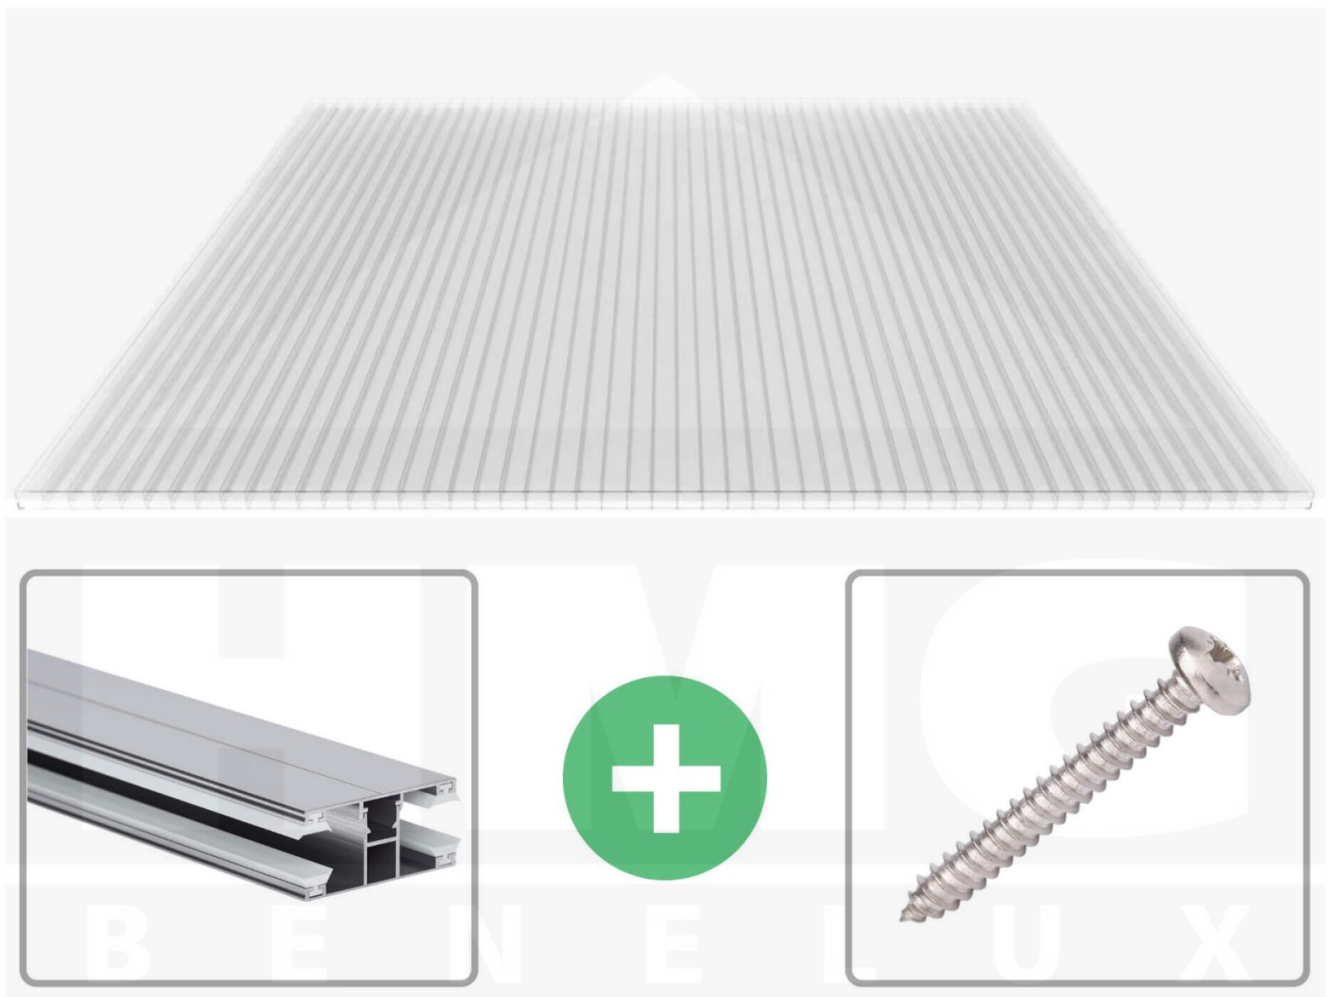

**Polycarbonaat kanaalplaat | 16 mm | Profiel DUO | Voordeelpakket |
Plaatbreedte 980 mm | Helder | Novalite | Breedte 4,10 m | Lengte 5,00 m**

Artikelnr.: 70075DU16NL4050

Productinfo

Polycarbonaat kanaalplaten 16 mm

Deze 3-wandige kanaalplaat heeft een dikte van 16 mm en is ook onder de naam VLF-SDP16-PCNL Nova Lite bekend. Deze polycarbonaat kanaalplaat in de kleur glashelder, laat ca. 69% licht door en is verkrijgbaar in lengtes van 2 tot 7 m. De platen worden nauwkeurig op bestelling in de lengte op maat gezaagd. Berekend wordt de hele plaat, rest stukken worden meegestuurd. De plaatbreedte is 980 mm.

Producttoepassingen

Polycarbonaat kanaalplaten zijn aan een kant UV-bestendig, zeer helder, zeer goed bestand tegen normale weersinvloeden, enorm slag- en breukvast, vormstabiel, bestand tegen hoge temperaturen en moeilijk ontvlambaar. PC kanaalplaten worden in de bouw-, tuinbouw-, agrarische (beperkt omdat niet ammoniak bestendig) en de particuliere sector als dakbedekking voor hallen, kassen, stallen, schuurtjes, fietsenstallingen, terrasoverkappingen, veranda's en carports toegepast. Ook worden Polycarbonaat kanaalplaten verticaal voor wanden en afscheidingen toegepast.

Dekkende breedte

Eerste plaat met profiel = 1090 mm, elke volgende plaat met profiel + 1020 mm

Tussenmaten mogelijk door zelf smaller te zagen.

Montage profiel DUO

Het montage profiel DUO is een 60 mm breed profiel en bestaat uit aluminium, die door het schroef-systeem heel vast zit. Dit montage profiel is in de kleur blank aluminium in lengtes van 2,00 - 7,00 m voor 10 mm en 16 mm sterke kanaalplaten en massieve platen verkrijgbaar. De koppelprofielen bestaan uit 2 delen (onder- en bovenprofiel), de randprofielen uit 3 delen (onder- en bovenprofiel plus een randdeel om in te schuiven).