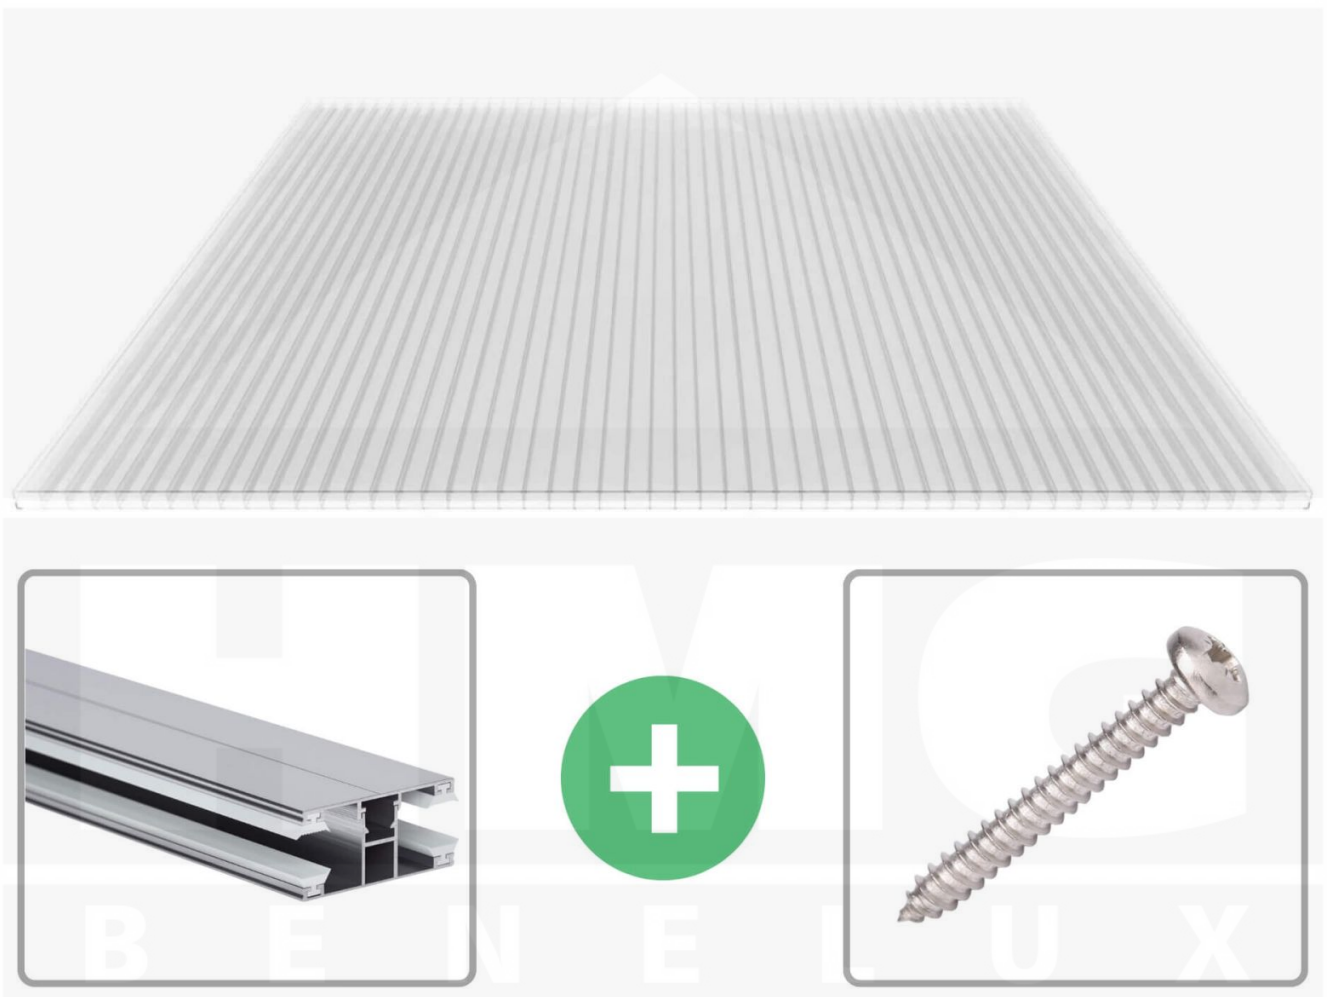

**Polycarbonaat kanaalplaat | 16 mm | Profiel DUO | Voordeelpakket |
Plaatbreedte 980 mm | Helder | Novalite | Breedte 5,11 m | Lengte 2,00 m**

Artikelnr.: 70075DU16NL5020

Productinfo

Polycarbonaat kanaalplaten 16 mm

Deze 3-wandige kanaalplaat heeft een dikte van 16 mm en is ook onder de naam VLF-SDP16-PCNL Nova Lite bekend. Deze polycarbonaat kanaalplaat in de kleur glashelder, laat ca. 69% licht door en is verkrijgbaar in lengtes van 2 tot 7 m. De platen worden nauwkeurig op bestelling in de lengte op maat gezaagd. Berekend wordt de hele plaat, rest stukken worden meegestuurd. De plaatbreedte is 980 mm.

Producttoepassingen

Polycarbonaat kanaalplaten zijn aan een kant UV-bestendig, zeer helder, zeer goed bestand tegen normale weersinvloeden, enorm slag- en breukvast, vormstabiel, bestand tegen hoge temperaturen en moeilijk ontvlambaar. PC kanaalplaten worden in de bouw-, tuinbouw-, agrarische (beperkt omdat niet ammoniak bestendig) en de particuliere sector als dakbedekking voor hallen, kassen, stallen, schuurtjes, fietsenstallingen, terrasoverkappingen, veranda's en carports toegepast. Ook worden Polycarbonaat kanaalplaten verticaal voor wanden en afscheidingen toegepast.

Dekkende breedte

Eerste plaat met profiel = 1090 mm, elke volgende plaat met profiel + 1020 mm

Tussenmaten mogelijk door zelf smaller te zagen.

Montage profiel DUO

Het montage profiel DUO is een 60 mm breed profiel en bestaat uit aluminium, die door het schroef-systeem heel vast zit. Dit montage profiel is in de kleur blank aluminium in lengtes van 2,00 - 7,00 m voor 10 mm en 16 mm sterke kanaalplaten en massieve platen verkrijgbaar. De koppelprofielen bestaan uit 2 delen (onder- en bovenprofiel), de randprofielen uit 3 delen (onder- en bovenprofiel plus een randdeel om in te schuiven).