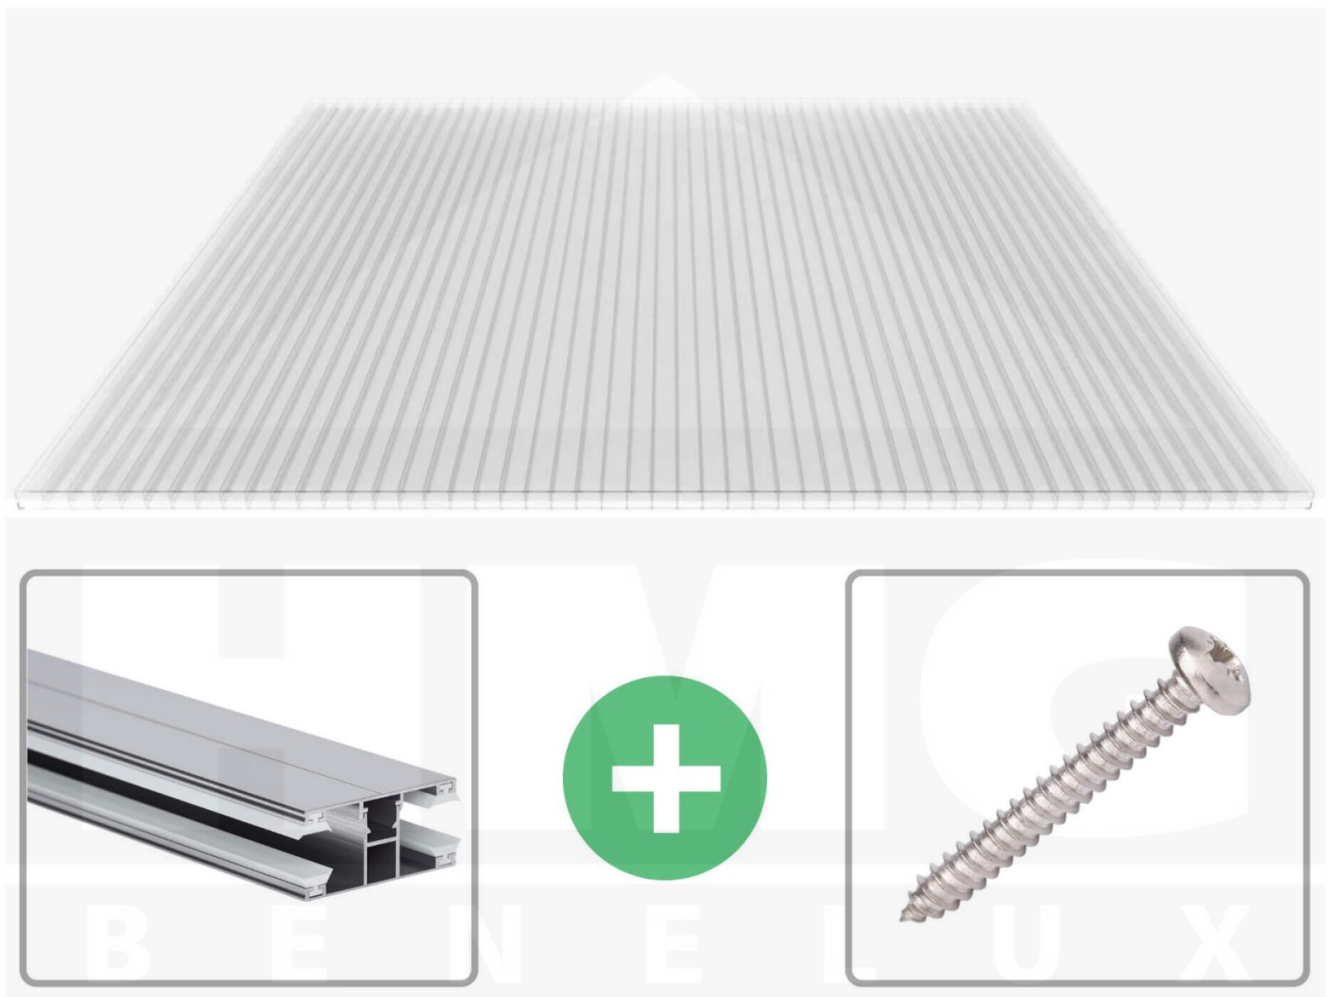

**Polycarbonaat kanaalplaat | 16 mm | Profiel DUO | Voordeelpakket |
Plaatbreedte 980 mm | Helder | Novalite | Breedte 5,11 m | Lengte 3,00 m**

Artikelnr.: 70075DU16NL5030

Productinfo

Polycarbonaat kanaalplaten 16 mm

Deze 3-wandige kanaalplaat heeft een dikte van 16 mm en is ook onder de naam VLF-SDP16-PCNL Nova Lite bekend. Deze polycarbonaat kanaalplaat in de kleur glashelder, laat ca. 69% licht door en is verkrijgbaar in lengtes van 2 tot 7 m. De platen worden nauwkeurig op bestelling in de lengte op maat gezaagd. Berekend wordt de hele plaat, rest stukken worden meegestuurd. De plaatbreedte is 980 mm.

Producttoepassingen

Polycarbonaat kanaalplaten zijn aan een kant UV-bestendig, zeer helder, zeer goed bestand tegen normale weersinvloeden, enorm slag- en breukvast, vormstabiel, bestand tegen hoge temperaturen en moeilijk ontvlambaar. PC kanaalplaten worden in de bouw-, tuinbouw-, agrarische (beperkt omdat niet ammoniak bestendig) en de particuliere sector als dakbedekking voor hallen, kassen, stallen, schuurtjes, fietsenstallingen, terrasoverkappingen, veranda's en carports toegepast. Ook worden Polycarbonaat kanaalplaten verticaal voor wanden en afscheidingen toegepast.

Dekkende breedte

Eerste plaat met profiel = 1090 mm, elke volgende plaat met profiel + 1020 mm

Tussenmaten mogelijk door zelf smaller te zagen.

Montage profiel DUO

Het montage profiel DUO is een 60 mm breed profiel en bestaat uit aluminium, die door het schroef-systeem heel vast zit. Dit montage profiel is in de kleur blank aluminium in lengtes van 2,00 - 7,00 m voor 10 mm en 16 mm sterke kanaalplaten en massieve platen verkrijgbaar. De koppelprofielen bestaan uit 2 delen (onder- en bovenprofiel), de randprofielen uit 3 delen (onder- en bovenprofiel plus een randdeel om in te schuiven).